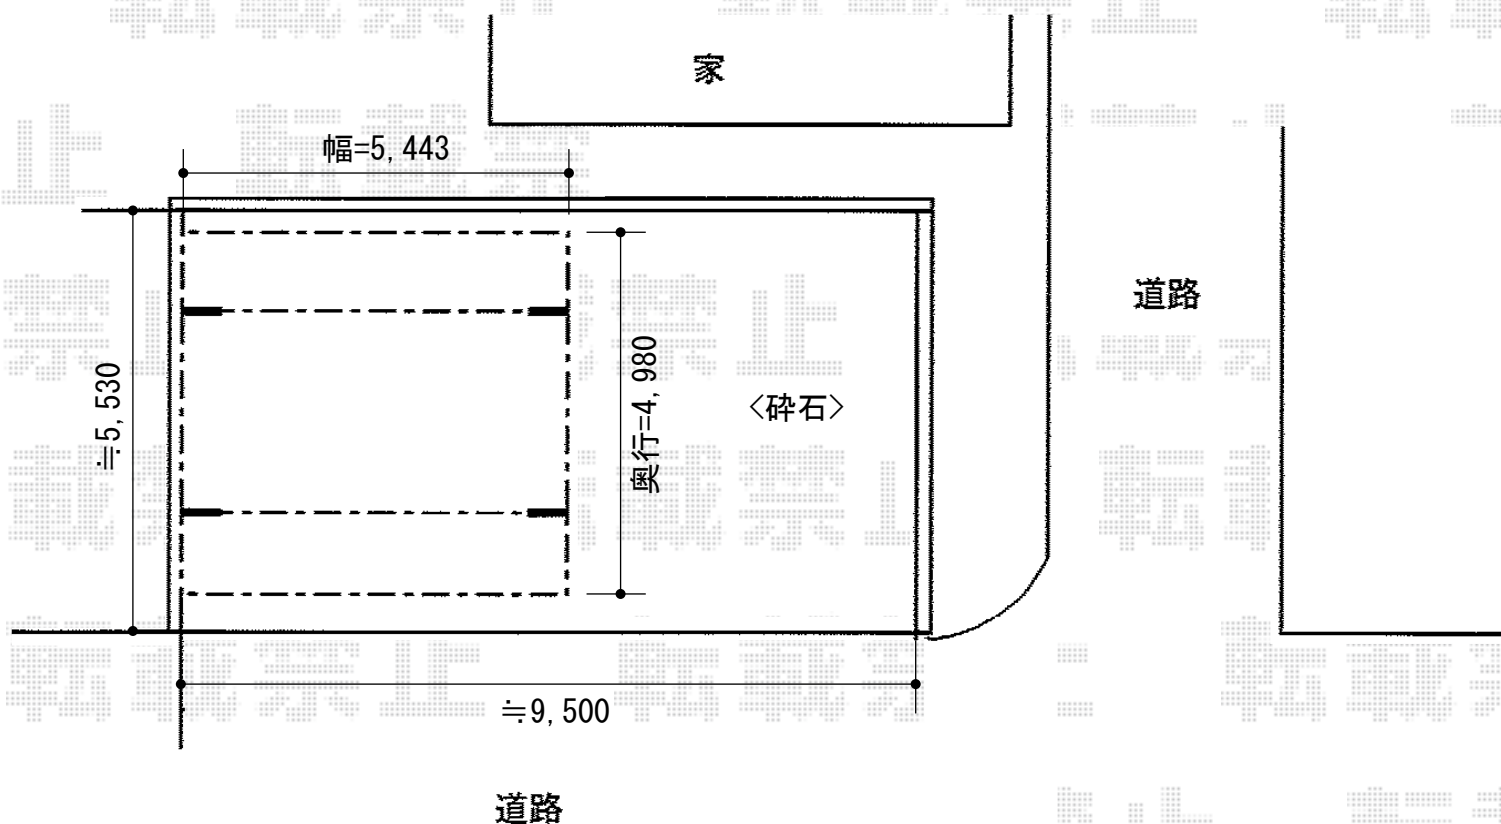

カーブポートシグマIII ワイド 積雪～30cm対応

トステム カーブポートシグマIII ワイド 積雪～30cm対応
幅=5,443mm
奥行=4,980mm
色：ホワイト
屋根材：ガリレポリカ（クリアマット/すりガラス調）
柱仕様：ロング柱23仕様（有効高 約2,300mm）

現場状況や作図制限により概略図の内容と多少の違いが生じることがございます。
施工時は、現場優先とさせていただきますので、お立会い頂き、
最終のご指示のほど、何卒、宜しくお願い致します。