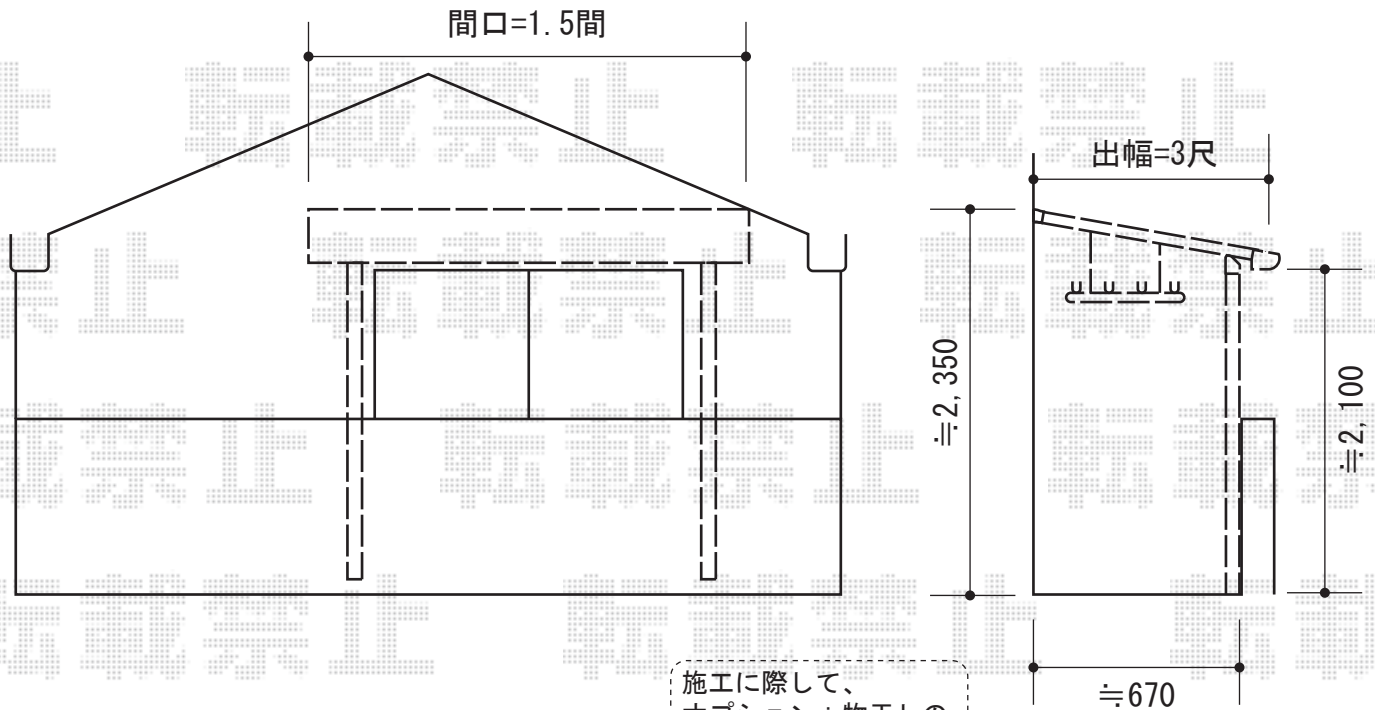

ライザーテラスII F型 屋根タイプ 単体 積雪～20cm対応

施工に際して、
オプション：物干しの
取付け位置・高さの
ご確認を頂きますよう、
お願い致します。

トステム ライザーテラスII F型 屋根タイプ 単体 積雪～20cm対応
間口=関東間1.5間(柱芯々2,530mm 屋根幅2,750mm)
出幅=3尺(885mm)
色:シャイングレー
屋根材:ポリカーボネート(ブルースモーク)
柱仕様:柱奥行移動タイプ(柱2本)
施工方法:上止め仕様
柱固定部品仕様:中間用×2

トステム 吊下げ物干し 標準2本入
色:シャイングレー
数量:1セット

現場状況や作図制限により概略図の内容と多少の違いが生じることがございます。
施工時は、現場優先とさせて頂きたく思いますので、お立会い頂き、
最終のご指示のほど、何卒、宜しくお願い致します。

EX-SHOP
HTTP://WWW.EX-SHOP.NET

担当: 岡本