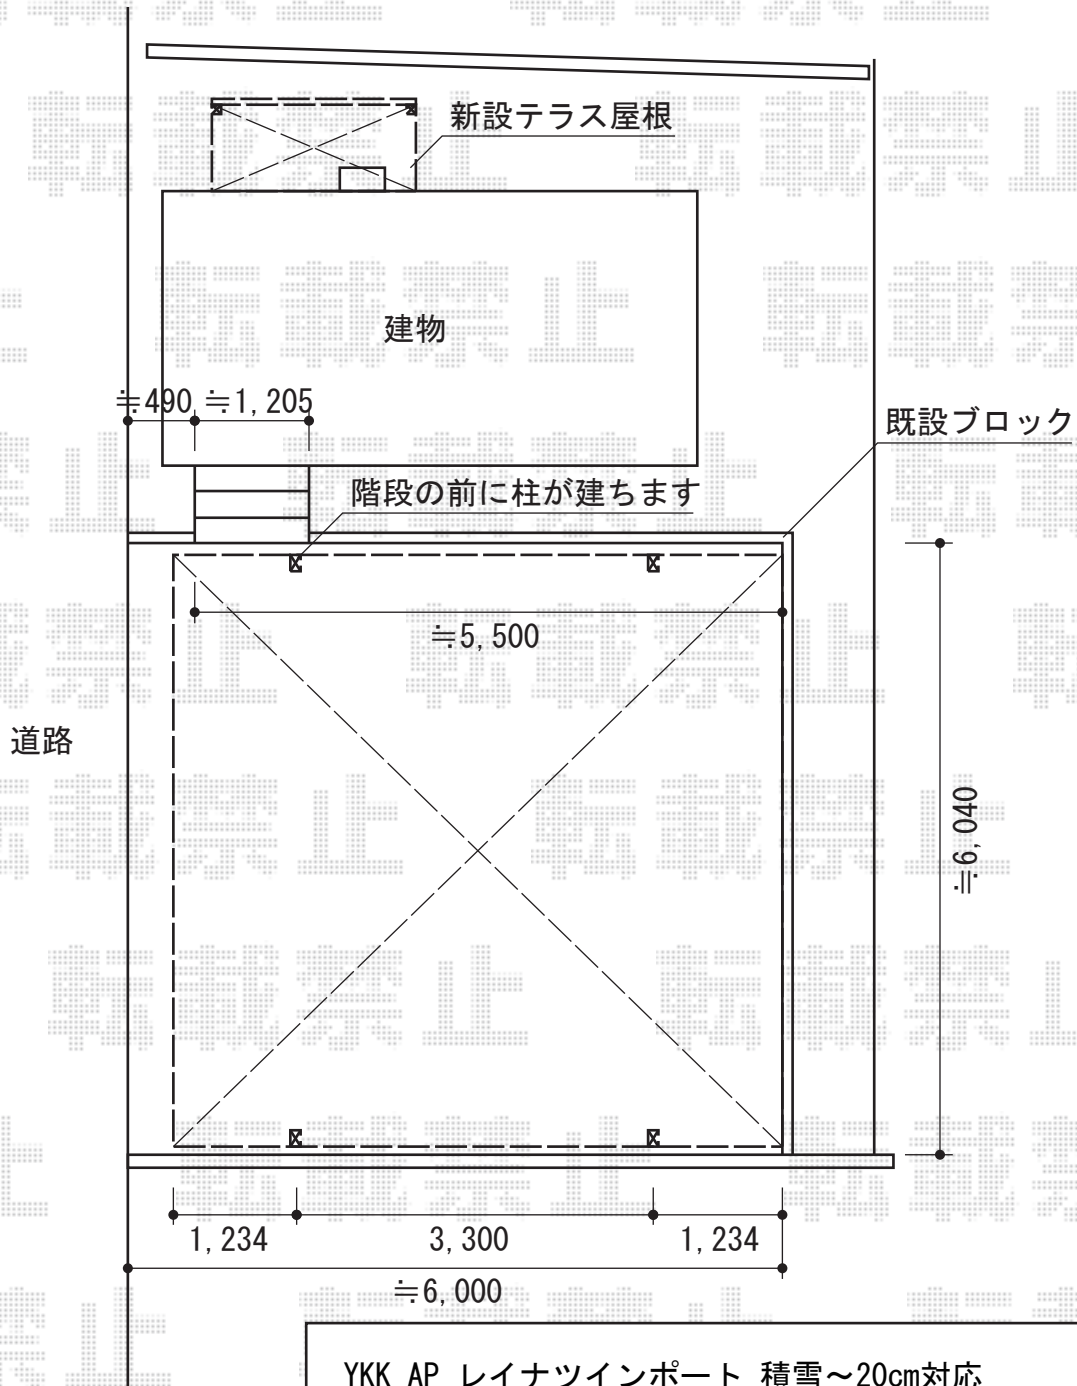

レイナツインポート 積雪～20cm対応

YKK AP レйнаツインポート 積雪～20cm対応

幅=5,983mm

奥行=5,768mm

色：プラチナステン

屋根材：熱線遮断ポリカーボネート（アースブルーマット調）

柱仕様：ハイルーフ柱仕様（有効高 約2,355mm）

現場状況や作図制限により概略図の内容と多少の違いが生じることがございます。
施工時は、現場優先とさせていただきますので、お立会い頂き、
最終のご指示のほど、何卒、宜しくお願い致します。