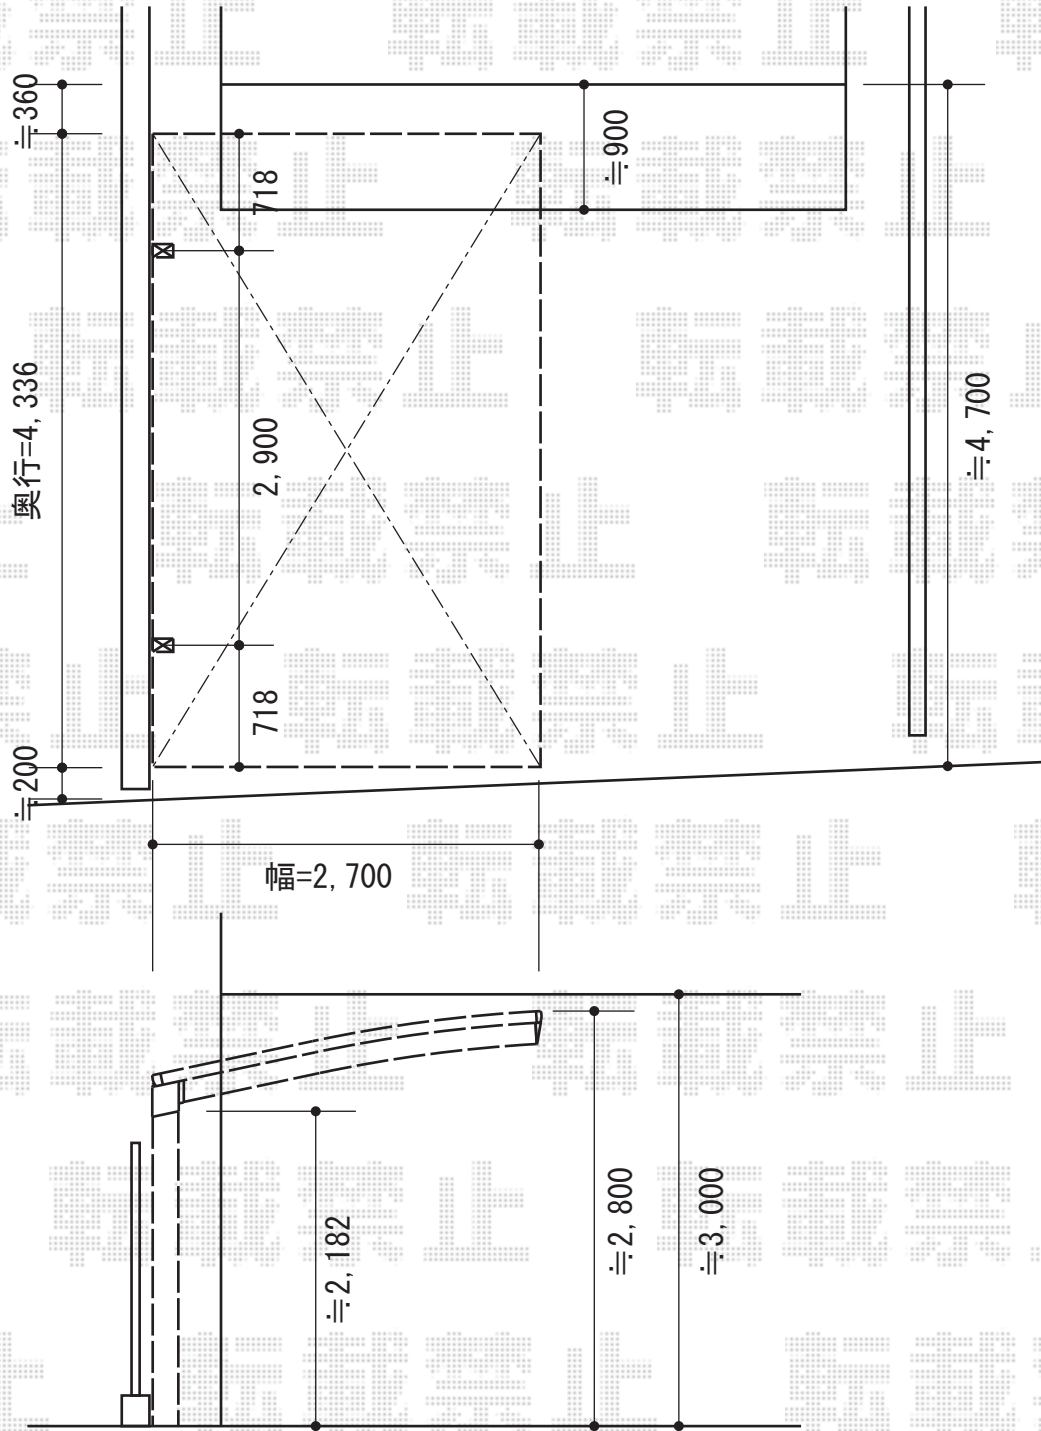

プレシオスポーツ 積雪～20cm対応

Value Select プレシオスポーツ 積雪～20cm対応
幅=2,700mm
奥行=5,052mm
色:チャコールブラック
屋根材:熱線遮断ポリカーボネート(スカイブルーマット調)
柱仕様:ハイルーフ柱仕様(有効高 約2,250mm)

現場状況や作図制限により概略図の内容と多少の違いが生じることがございます。
施工時は、現場優先とさせて頂きたく思いますので、お立会い頂き、
最終のご指示のほど、何卒、宜しくお願い致します。