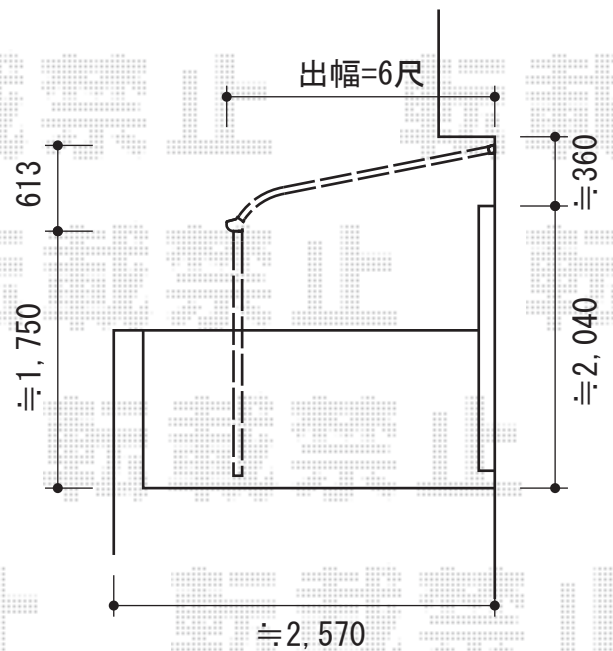

ライザーテラスⅡR型 バルコニータイプ 単体 積雪～20cm対応

トステム ライザーテラスⅡR型バルコニータイプ単体積雪～20cm対応
 間口=関東間1.5間 (柱芯々2,530mm 屋根幅2,750mm)
 出幅=6尺 (1,785mm)
 色：シャイングレー
 屋根材：ポリカーボネート (ブラウン)
 柱仕様：柱位置固定タイプ (柱2本)
 施工方法：上止め仕様
 メーカー希望小売価格：¥124,400.-