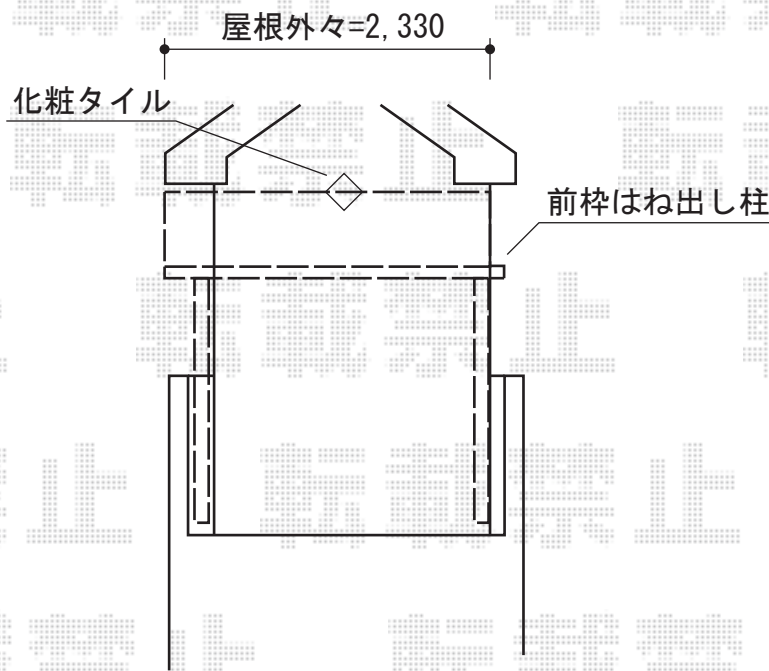

ライザーテラスⅡR型 バルコニータイプ 単体 積雪～20cm対応

トステム ライザーテラスⅡR型バルコニータイプ単体積雪～20cm対応
 間口=関東間1.5間 (柱芯々2,530mm 屋根幅2,750mm)
 出幅=6尺 (1,785mm)
 色：シャイングレー
 屋根材：ポリカーボネート (ブラウン)
 柱仕様：柱位置固定タイプ (柱2本)
 施工方法：上止め仕様
 メーカー希望小売価格：¥124,400.-