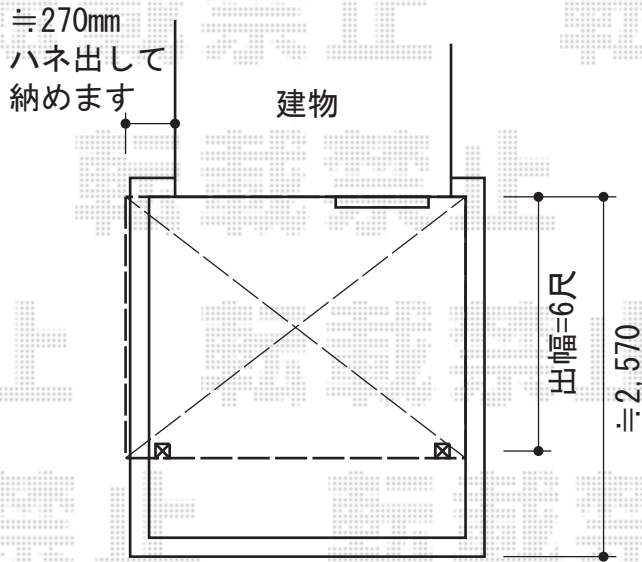

ライザーテラスⅡR型 バルコニータイプ 単体 積雪～20cm対応

トステム ライザーテラスⅡR型バルコニータイプ単体積雪～20cm対応
 間口=関東間1.5間 (柱芯々2,530mm 屋根幅2,750mm)
 出幅=6尺 (1,785mm)
 色：シャイングレー
 屋根材：ポリカーボネート (ブラウン)
 柱仕様：柱位置固定タイプ (柱2本)
 施工方法：上止め仕様
 メーカー希望小売価格：¥124,400.-