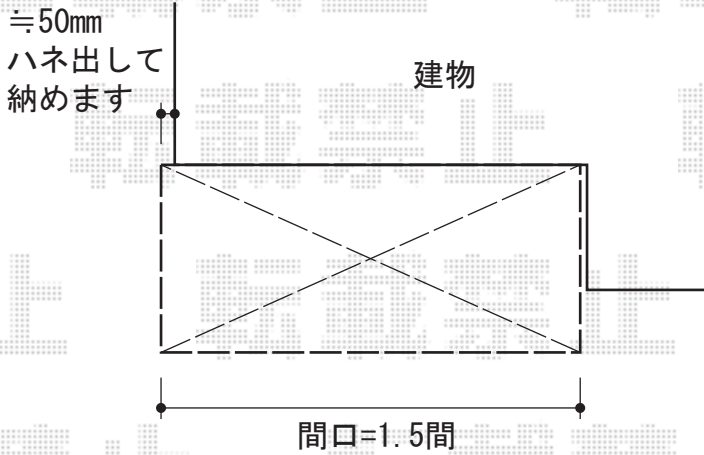

ライザーテラスⅡR型 バルコニータイプ 単体 積雪～20cm対応

トステム ライザーテラスⅡR型バルコニータイプ単体積雪～20cm対応
 間口=関東間1.5間 (柱芯々2,530mm 屋根幅2,750mm)
 出幅=4尺 (1,185mm)
 色：シャイングレー
 屋根材：熱線吸収アクアポリカーボネート (ライトブルー)
 柱仕様：柱奥行移動タイプ (柱2本)
 施工方法：下止め仕様
 オプション：吊り下げ物干し標準2本入
 メーカー希望小売価格：¥154,800.-

現場状況や作図制限により概略図の内容と多少の違いが生じることがございます。
 施工時は、現場優先とさせて頂きたく思いますので、お立会い頂き、
 最終のご指示のほど、何卒、宜しくお願い致します。

EX-SHOP
[HTTP://WWW.EX-SHOP.NET](http://www.ex-shop.net)

担当：沖