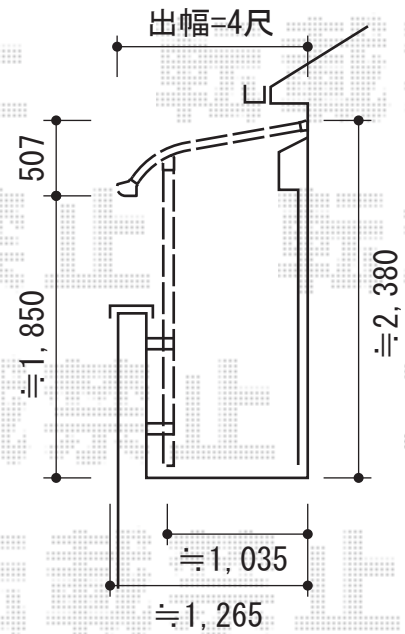

ライザーテラスⅡR型 バルコニータイプ 単体 積雪～20cm対応

トステム ライザーテラスⅡR型バルコニータイプ単体積雪～20cm対応
 間口=関東間1.5間 (柱芯々2,530mm 屋根幅2,750mm)
 出幅=4尺 (1,185mm)
 色：シャイングレー
 屋根材：熱線吸収アクアポリカーボネート (ライトブルー)
 柱仕様：柱奥行移動タイプ (柱2本)
 施工方法：下止め仕様
 オプション：吊り下げ物干し標準2本入
 メーカー希望小売価格：¥154,800.-

現場状況や作図制限により概略図の内容と多少の違いが生じることがございます。
 施工時は、現場優先とさせて頂きたく思いますので、お立会い頂き、
 最終のご指示のほど、何卒、宜しくお願い致します。

EX-SHOP
[HTTP://WWW.EX-SHOP.NET](http://www.ex-shop.net)

担当：沖