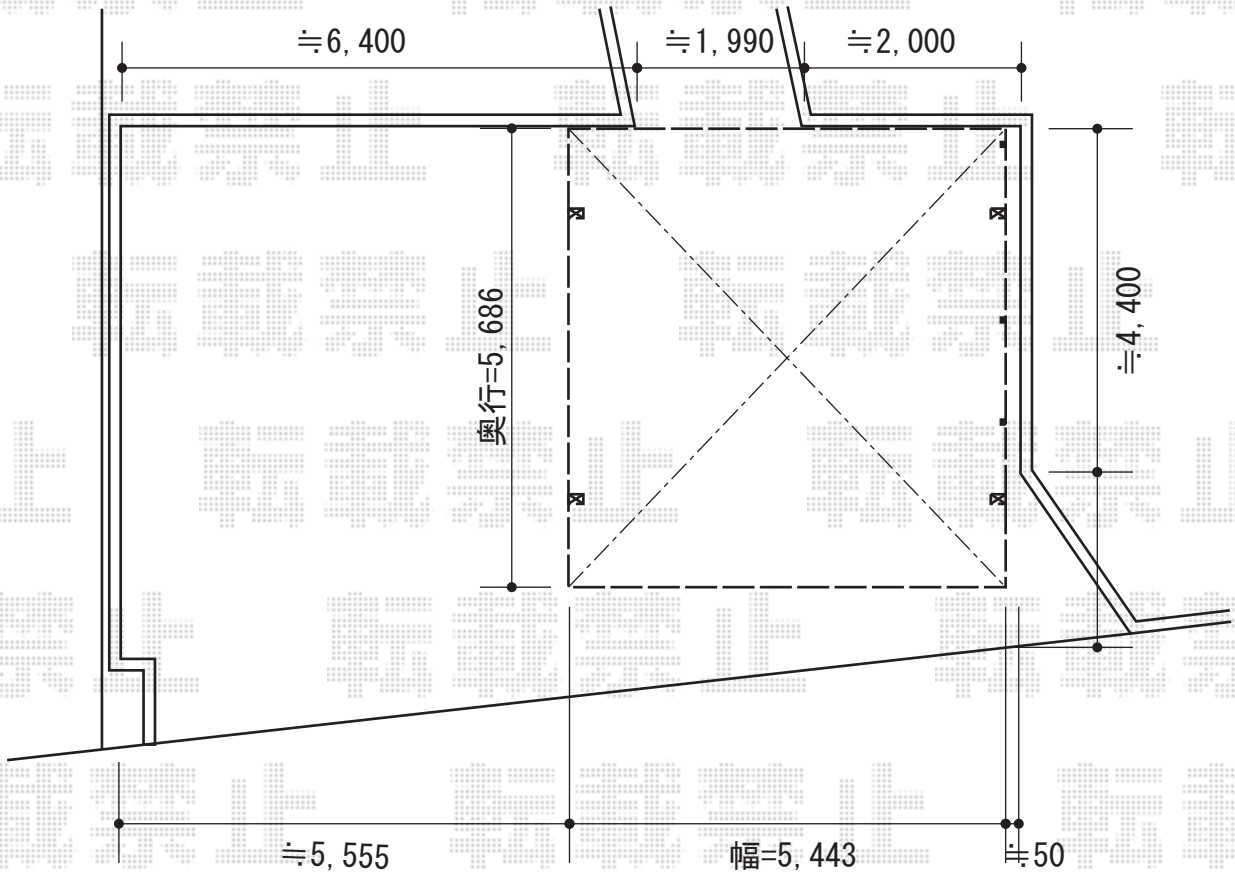

# カーブポートシグマIII ワイド 積雪~20cm対応

トステム カーブポートシグマIII ワイド 積雪~30cm対応  
幅=5,443mm  
奥行=5,686mm  
色：オータムブラウン  
屋根材：熱線吸収アクアポリカーポネート（ライトブルー）  
柱仕様：ロング柱23仕様（有効高 約2,300mm）  
メーカー希望小売価格：¥644,800.-

現場状況や作図制限により概略図の内容と多少の違いが生じることがございます。  
施工時は、現場優先とさせて頂きたく思いますので、お立会い頂き、  
最終のご指示のほど、何卒、宜しくお願い致します。