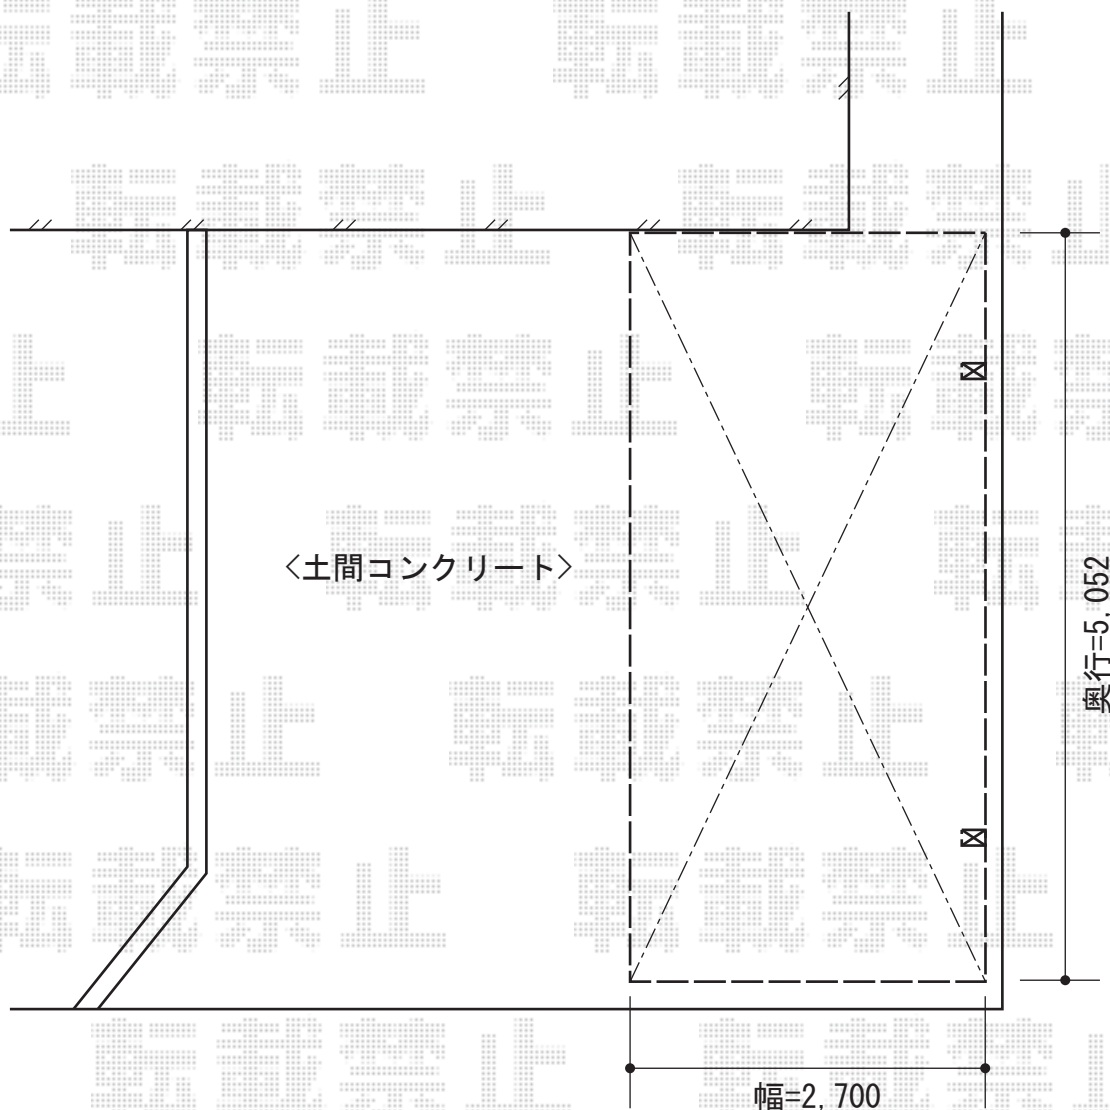

プレシオSPORT 積雪～20cm対応

Value Select プレシオSPORT 積雪～20cm対応
幅=2,700mm
奥行=5,052mm
色：グレースブラウン
屋根材：ポリカーボネート（スカイブルー）
柱仕様：標準柱仕様（有効高 約1,800mm）

現場状況や作図制限により概略図の内容と多少の違いが生じることがございます。
施工時は、現場優先とさせて頂きたく思いますので、お立会い頂き、
最終のご指示のほど、何卒、宜しくお願い致します。