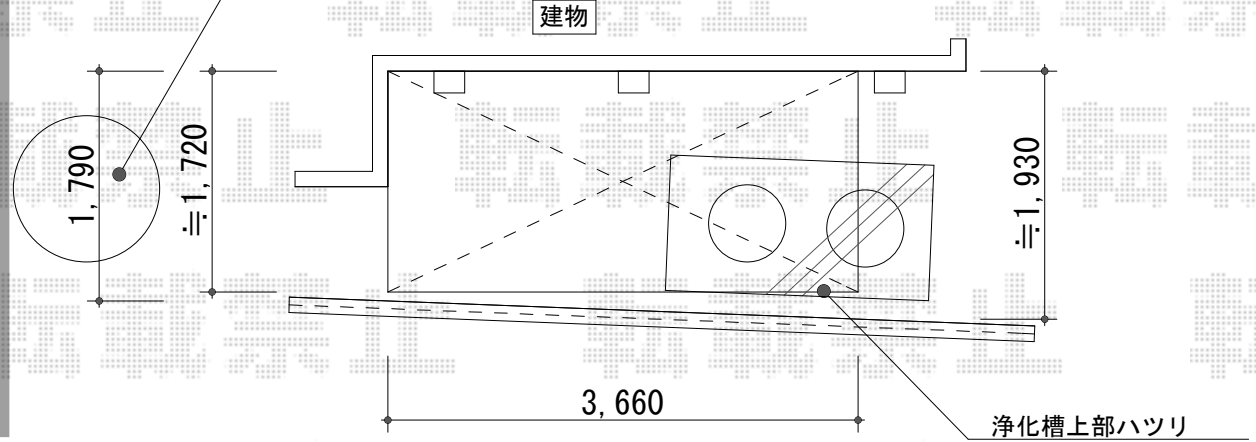

ライザーテラスII F型 テラスタイプ 単体 積雪~20cm対応

F型

トステム ライザーテラスII F型 テラスタイプ 単体 積雪~20cm対応
 間口=関東間2.0間 (柱芯々3,440mm 屋根幅3,660mm)
 出幅=6尺 (1,785mm)
 色: シャイングレー
 屋根材: ポリカーボネート (クリアマット/すりガラス調)
 柱仕様: 柱位置固定タイプ (柱2本)
 施工方法: 上止め仕様
 トステム ライザーテラスII 前面スクリーン
 仕様: 2.0間用 2段
 色: シャイングレー
 パネル材: ポリカーボネート (クリアマット/すりガラス調)
 追加部材: ふさぎ材+部品セット

※敷地の狭い側に合わせて出幅の切詰をします。

現場状況や作図制限により概略図の内容と多少の違いが生じることがございます。
 施工時は、現場優先とさせて頂きたく思いますので、お立会い頂き、
 最終のご指示のほど、何卒、宜しくお願い致します。

全ての著作権は、エクスショップに帰属します。当社とのお取引目的外の使用・複製・転載禁止となっております。

EX-SHOP
 HTTP://WWW.EX-SHOP.NET