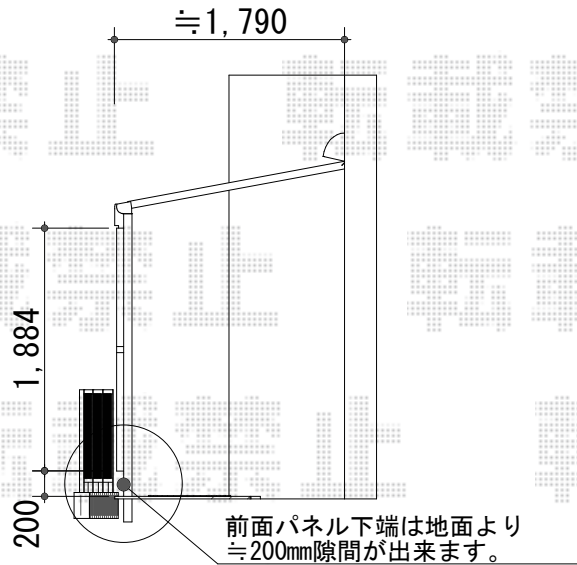

ライザーテラスII F型 テラスタイプ 単体 積雪~20cm対応

F型

トステム ライザーテラスII F型 テラスタイプ 単体 積雪~20cm対応
 間口=関東間2.0間 (柱芯々3,440mm 屋根幅3,660mm)
 出幅=6尺 (1,785mm)
 色: シャイングレー
 屋根材: ポリカーボネート (クリアマット/すりガラス調)
 柱仕様: 柱位置固定タイプ (柱2本)
 施工方法: 上止め仕様
 トステム ライザーテラスII 前面スクリーン
 仕様: 2.0間用 2段
 色: シャイングレー
 パネル材: ポリカーボネート (クリアマット/すりガラス調)
 追加部材: ふさぎ材+部品セット

※敷地の狭い側に合わせて出幅の切詰をします。

現場状況や作図制限により概略図の内容と多少の違いが生じることがございます。
 施工時は、現場優先とさせて頂きたく思いますので、お立会い頂き、
 最終のご指示のほど、何卒、宜しくお願い致します。

全ての著作権は、エクスショップに帰属します。当社とのお取引目的外の使用・複製・転載禁止となっております。

EX-SHOP
 HTTP://WWW.EX-SHOP.NET