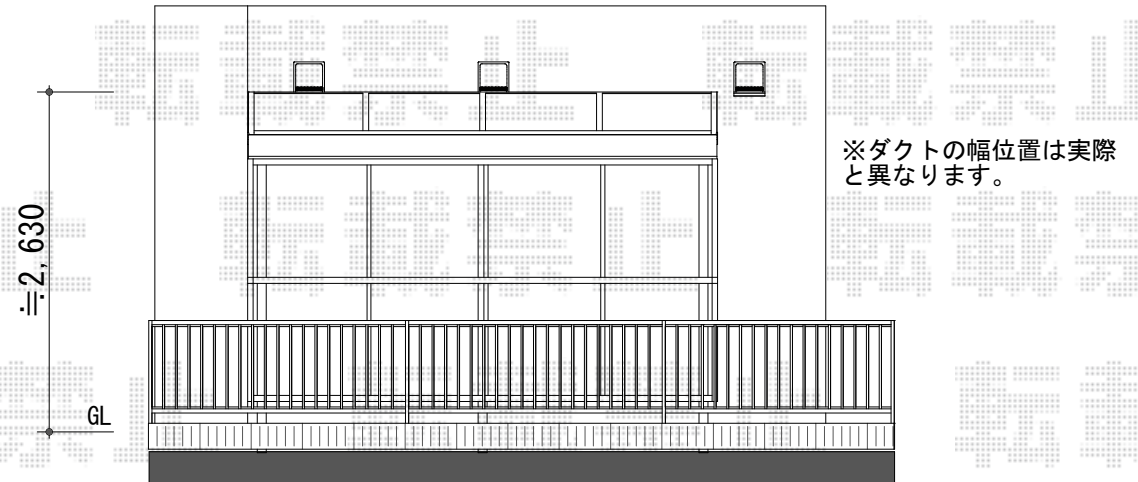

ライザーテラスII F型 テラスタイプ 単体 積雪~20cm対応

F型

トステム ライザーテラスII F型 テラスタイプ 単体 積雪~20cm対応
 間口=関東間2.0間 (柱芯々3,440mm 屋根幅3,660mm)
 出幅=6尺 (1,785mm)
 色: シャイングレー
 屋根材: ポリカーボネート (クリアマット/すりガラス調)
 柱仕様: 柱位置固定タイプ (柱2本)
 施工方法: 上止め仕様
 トステム ライザーテラスII 前面スクリーン
 仕様: 2.0間用 2段
 色: シャイングレー
 パネル材: ポリカーボネート (クリアマット/すりガラス調)
 追加部材: ふさぎ材+部品セット

※敷地の狭い側に合わせて出幅の切詰をします。

現場状況や作図制限により概略図の内容と多少の違いが生じることがございます。
 施工時は、現場優先とさせて頂きたく思いますので、お立会い頂き、
 最終のご指示のほど、何卒、宜しくお願い致します。

全ての著作権は、エクスショップに帰属します。当社とのお取引目的外の使用・複製・転載禁止となっております。

EX-SHOP
 HTTP://WWW.EX-SHOP.NET