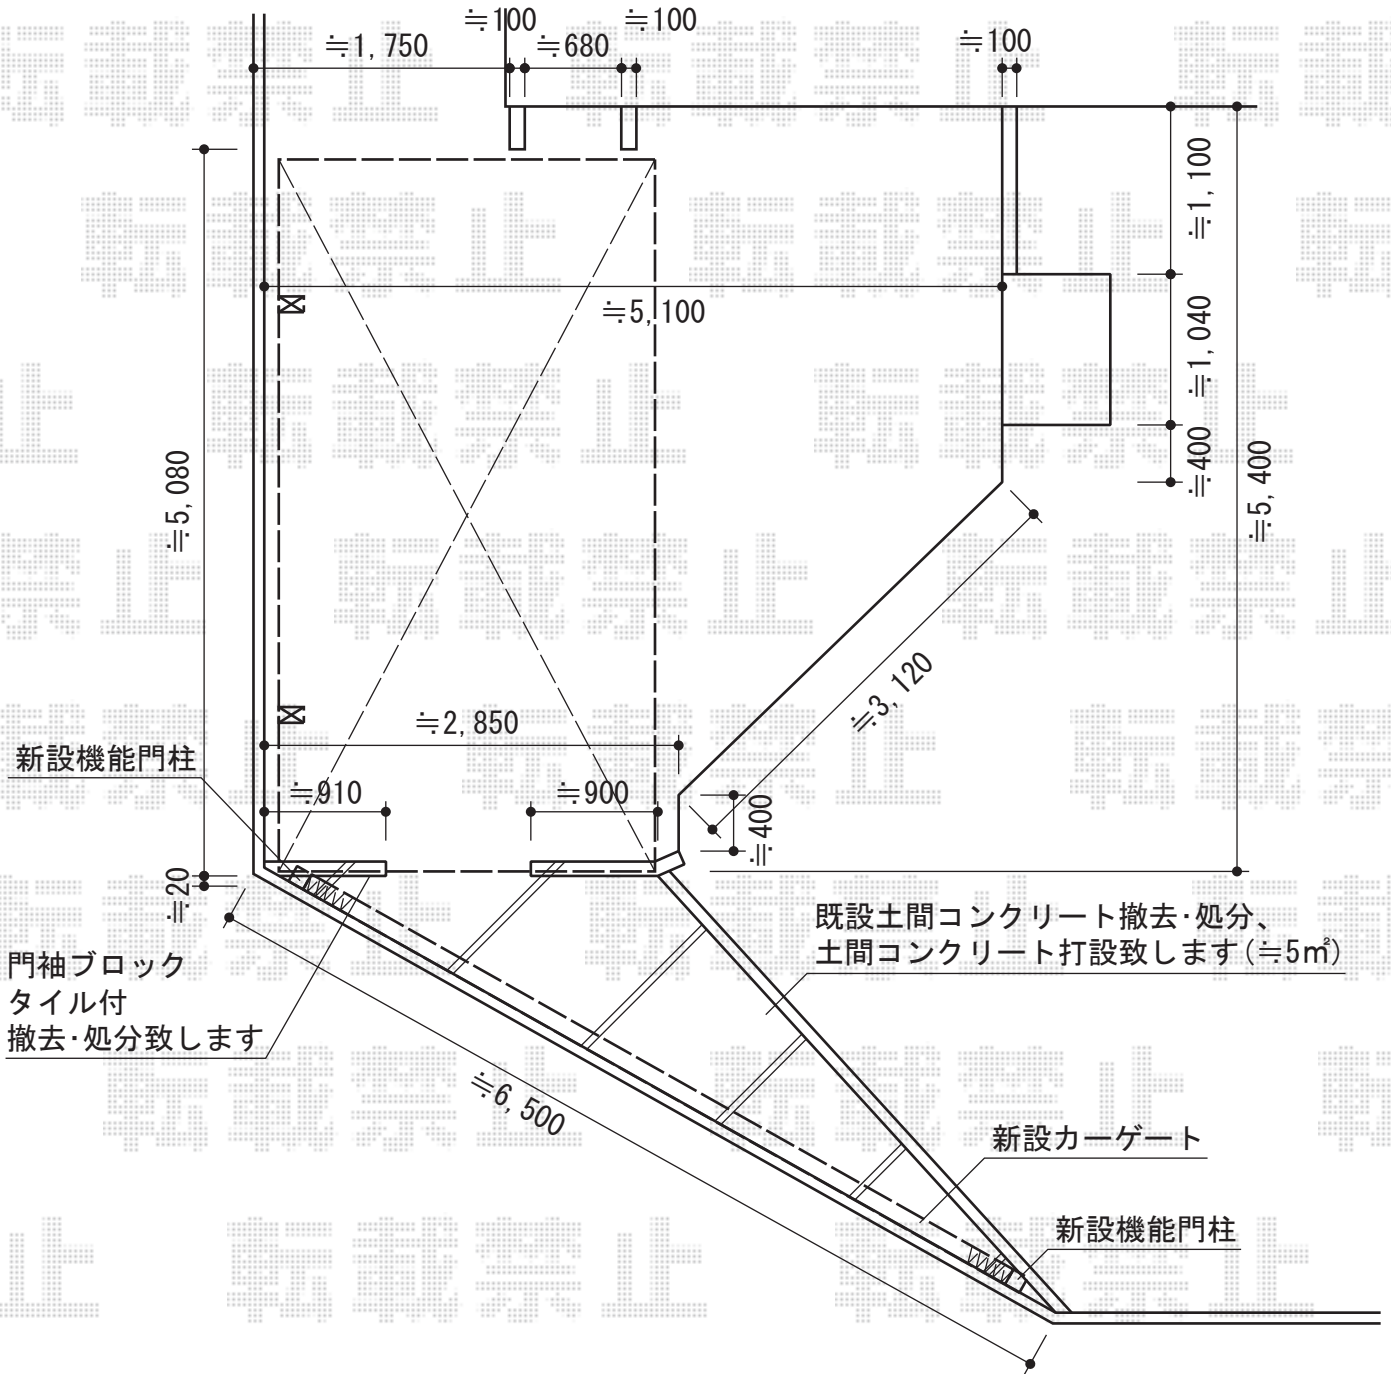

プレシオスポート アルファ 積雪～20cm対応

①Value Select プレシオスポート 積雪～20cm対応
 幅=2,700mm
 奥行=5,052mm
 色：ノーブルステン
 屋根材：熱線遮断ポリカーボネート（スカイブルーマット調）
 柱仕様：ハイルーフ柱仕様（有効高 約2,250mm）
 ※カーポートのみ設置致します。

現場状況や作図制限により概略図の内容と多少の違いが生じることがございます。
 施工時は、現場優先とさせて頂きたく思いますので、お立会い頂き、
 最終のご指示のほど、何卒、宜しくお願い致します。