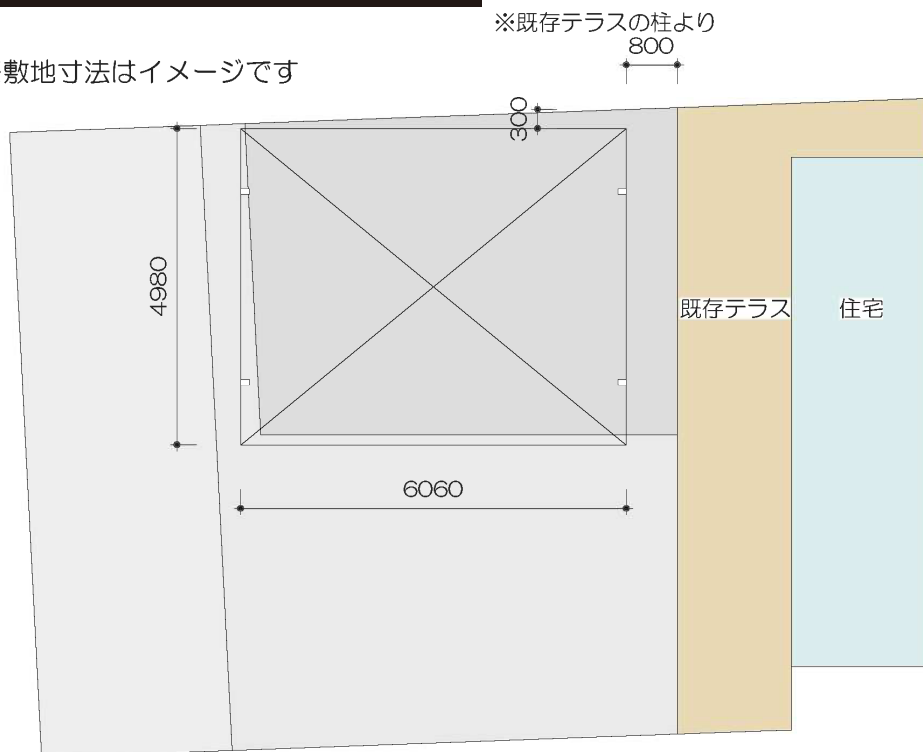

# カーブポートシグマIII ワイド 積雪~30cm対応

※敷地寸法はイメージです

トステム カーブポートシグマIII ワイド 積雪~30cm対応  
幅=6,060mm  
奥行=4,980mm  
色：ホワイト  
屋根材：熱線吸収アクアポリカーボネート（ライトブルー）  
柱仕様：ロング柱23仕様（有効高 約2,300mm）

現場状況や作図制限により概略図の内容と多少の違いが生じることがございます。  
施工時は、現場優先とさせて頂きたく思いますので、お立会い頂き、  
最終のご指示のほど、何卒、宜しくお願い致します。