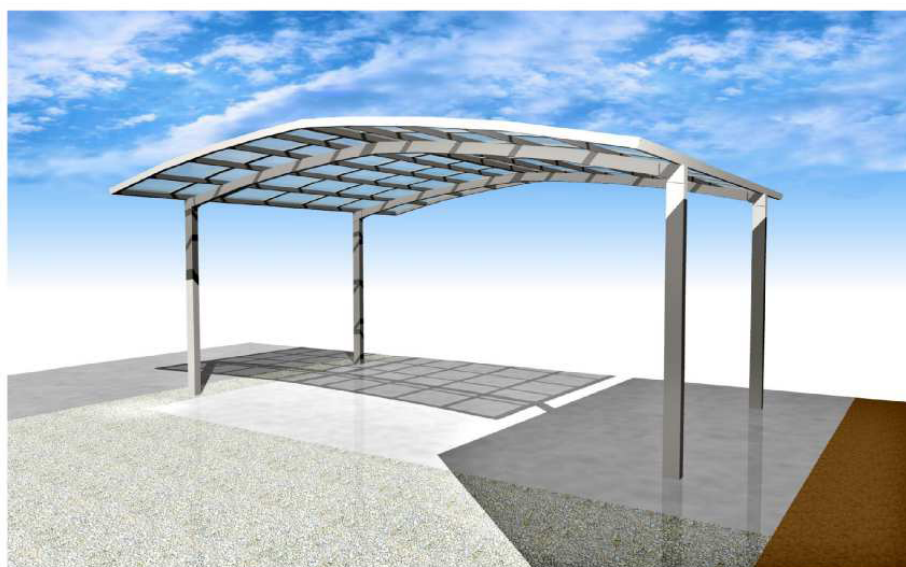

# カーブポートシグマIII ワイド 積雪~30cm対応

※敷地寸法はイメージです

トステム カーブポートシグマIII ワイド 積雪~30cm対応  
幅=6,060mm  
奥行=4,980mm  
色：ホワイト  
屋根材：熱線吸収アクアポリカーボネート（ライトブルー）  
柱仕様：ロング柱23仕様（有効高 約2,300mm）

現場状況や作図制限により概略図の内容と多少の違いが生じることがございます。  
施工時は、現場優先とさせて頂きたく思いますので、お立会い頂き、  
最終のご指示のほど、何卒、宜しくお願い致します。