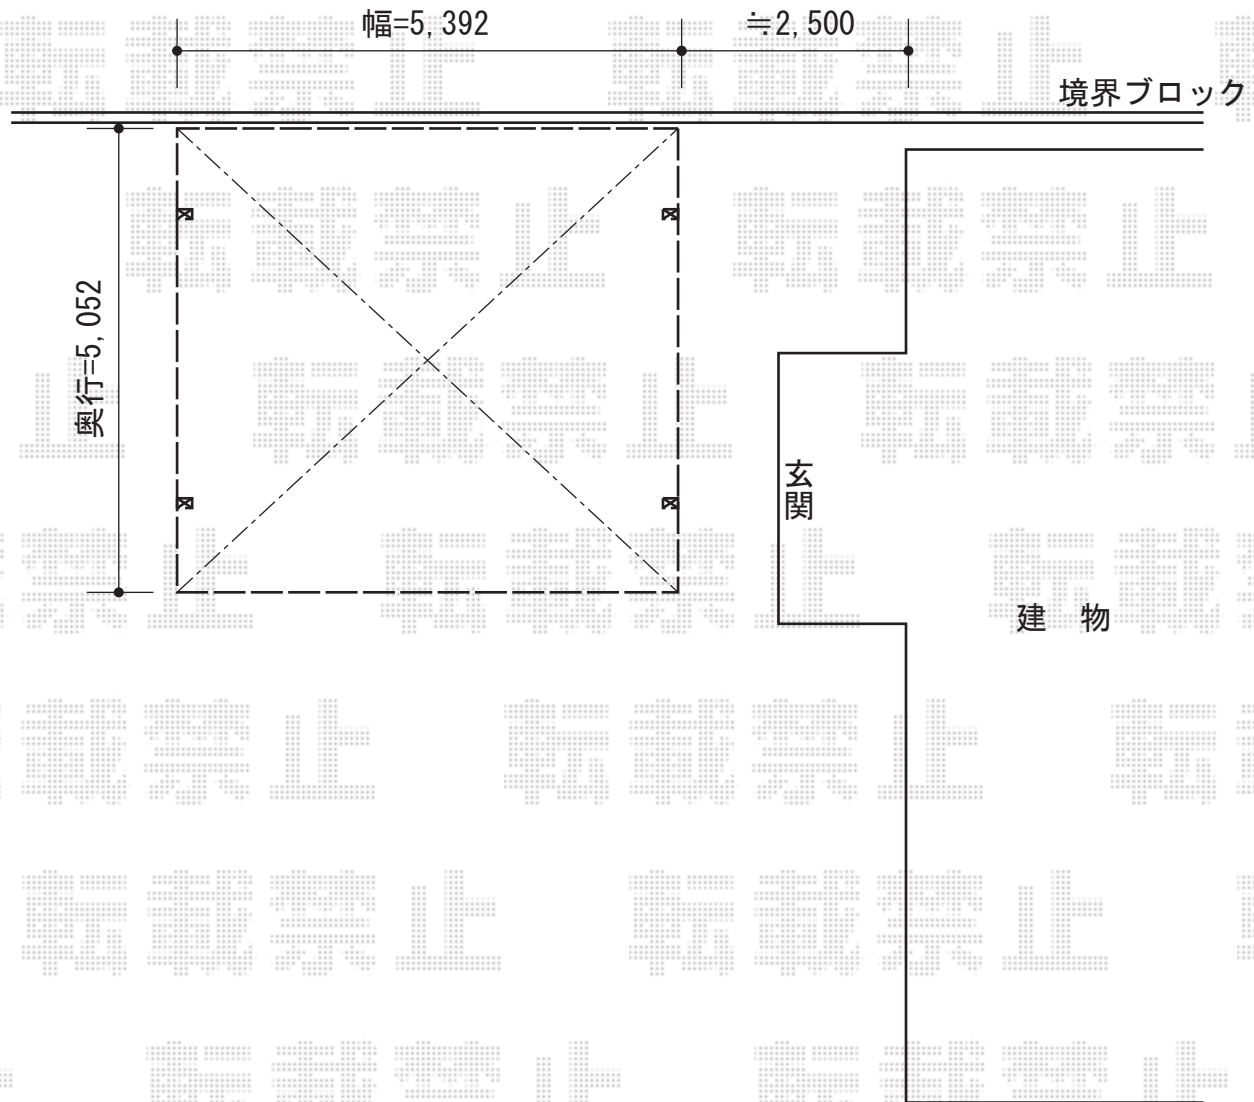

プレシオスポーツ ワイド 積雪～20cm対応

Value Select プレシオスポーツ ワイド 積雪～20cm対応
幅=5,392mm
奥行=5,052mm
色：ノーブルステン
屋根材：熱線遮断ポリカーボネート（スカイブルーマット調）
柱仕様：ハイルーフ柱仕様（有効高 約2,250mm）

現場状況や作図制限により概略図の内容と多少の違いが生じることがございます。
施工時は、現場優先とさせて頂きたく思いますので、お立会い頂き、
最終のご指示のほど、何卒、宜しくお願い致します。