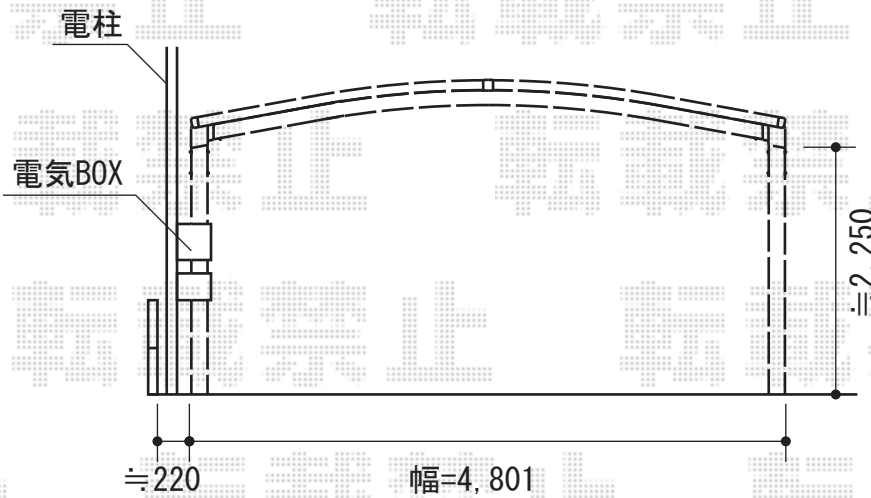

プレシオスポーツ ワイド 積雪～20cm対応

プレシオスポーツ ワイド 積雪～20cm対応

幅=4,801mm

奥行=5,052mm

色：ノーブルステン

屋根材：熱線遮断ポリカーボネート

(スカイブルーマット調)

柱仕様：ハイルーフ柱仕様 (有効高 約2,250mm)