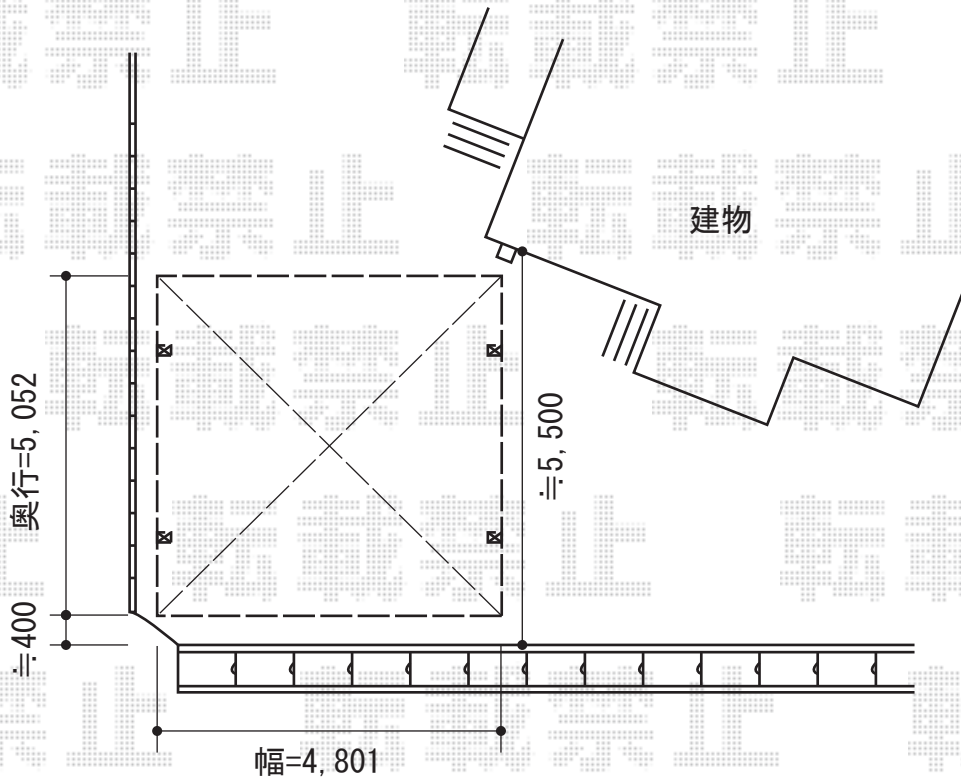

プレシオスポーツ ワイド 積雪～20cm対応

プレシオスポーツ ワイド 積雪～20cm対応

幅=4,801mm

奥行=5,052mm

色：ノーブルステン

屋根材：熱線遮断ポリカーボネート

(スカイブルーマット調)

柱仕様：ハイルーフ柱仕様 (有効高 約2,250mm)

現場状況や作図制限により概略図の内容と多少の違いが生じることがございます。
施工時は、現場優先とさせて頂きたく思いますので、お立会い頂き、
最終のご指示のほど、何卒、宜しくお願い致します。

EX-SHOP
HTTP://WWW.EX-SHOP.NET

担当：本田

全ての著作権は、エクスショップに帰属します。当社とのお取引目的外の使用・複製・転載禁止となっております。