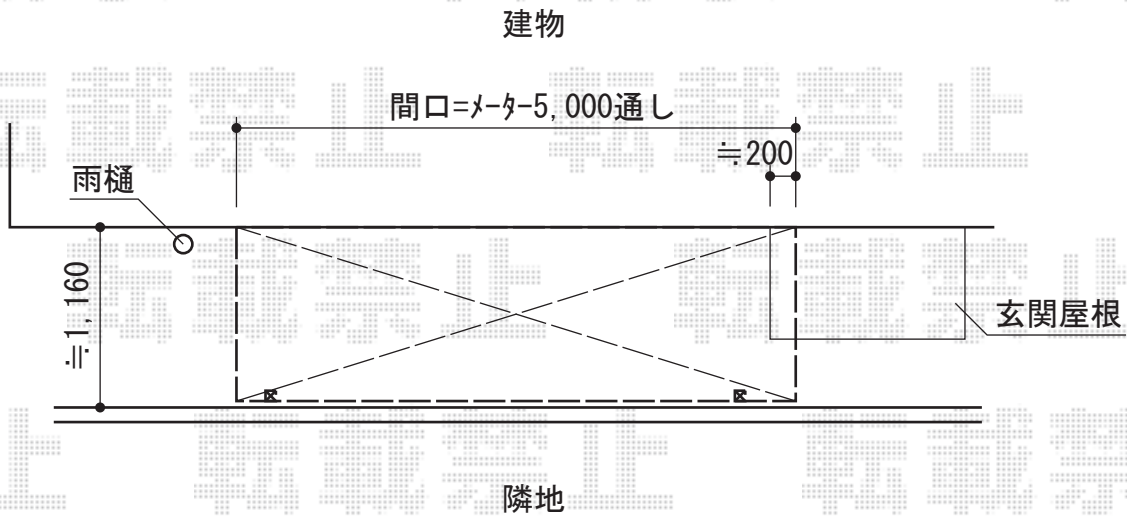

ライザーテラスII F型 テラスタイプ 単体 積雪～20cm対応

トステム ライザーテラスII F型 テラスタイプ 単体 積雪～20cm対応  
間口=メートル5000通し(柱芯々4,800mm 屋根幅5,020mm)  
出幅=4尺(1,185mm)  
色:シャイングレー  
屋根材:ポリカーボネート(クリアマット/すりガラス調)  
柱仕様:柱位置固定タイプ(柱2本)  
施工方法:上止め仕様