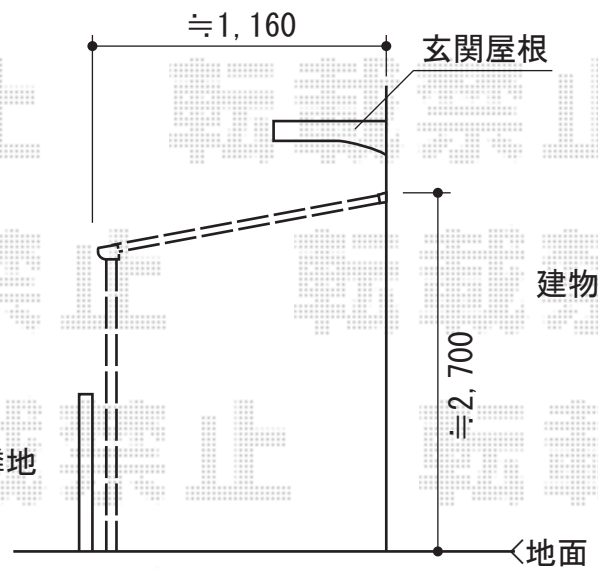

ライザーテラスII F型 テラスタイプ 単体 積雪～20cm対応

トステム ライザーテラスII F型 テラスタイプ 単体 積雪～20cm対応  
間口=メートル5000通し(柱芯々4,800mm 屋根幅5,020mm)  
出幅=4尺(1,185mm)  
色:シャイングレー  
屋根材:ポリカーボネート(クリアマット/すりガラス調)  
柱仕様:柱位置固定タイプ(柱2本)  
施工方法:上止め仕様

現場状況や作図制限により概略図の内容と多少の違いが生じることがございます。  
施工時は、現場優先とさせて頂きたく思いますので、お立会い頂き、  
最終のご指示のほど、何卒、宜しくお願い致します。

EX-SHOP  
HTTP://WWW.EX-SHOP.NET

担当: 西村

全ての著作権は、エクスショップに帰属します。当社とのお取引目的外の使用・複製・転載禁止となっております。