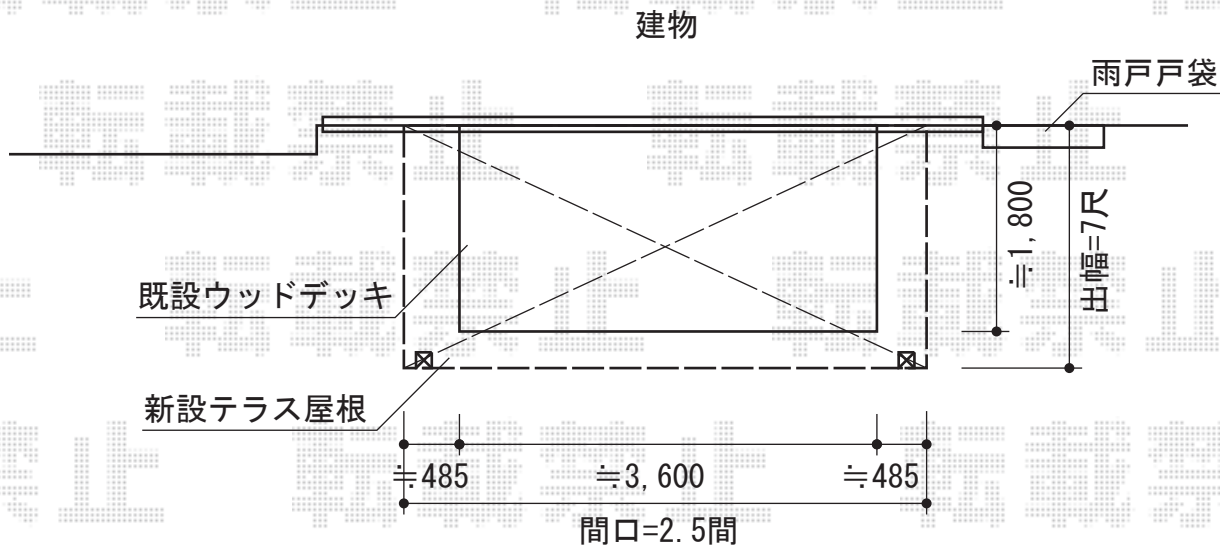

ライザーテラスII R型 テラスタイプ 単体 積雪～20cm対応

トステム ライザーテラスII R型 テラスタイプ 単体 積雪～20cm対応  
 間口=関東間2.5間通し (柱芯々4,350mm 屋根幅4,570mm)  
 出幅=7尺 (2,085mm)  
 色：ブロンズ  
 屋根材：ポリカーボネート (ブルースモーク)  
 柱仕様：柱位置固定タイプ (柱2本)  
 施工方法：上止め仕様