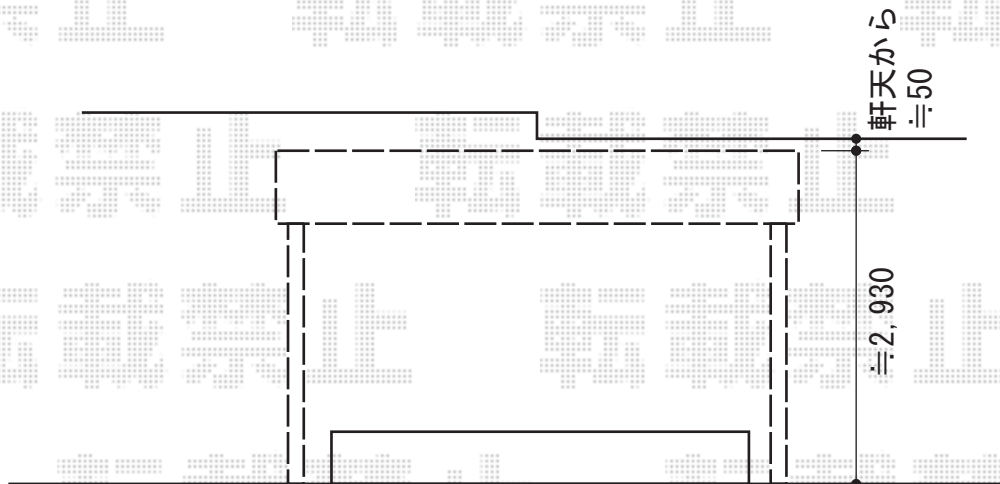

ライザーテラスII R型 テラスタイプ 単体 積雪～20cm対応

トステム ライザーテラスII R型 テラスタイプ 単体 積雪～20cm対応  
 間口=関東間2.5間通し (柱芯々4,350mm 屋根幅4,570mm)  
 出幅=7尺 (2,085mm)  
 色：ブロンズ  
 屋根材：ポリカーボネート (ブルースモーク)  
 柱仕様：柱位置固定タイプ (柱2本)  
 施工方法：上止め仕様