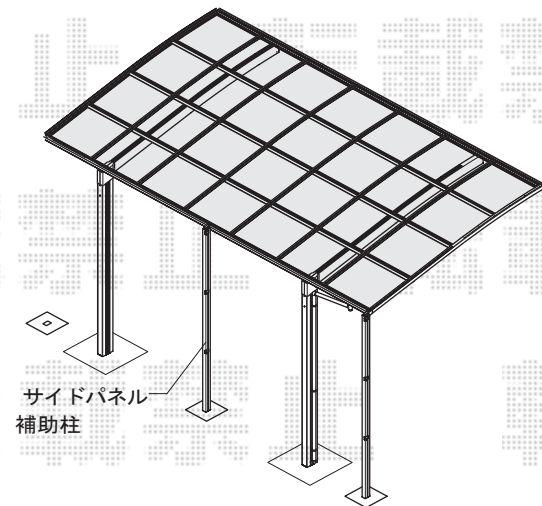

# ルーフポートシグマIII 積雪～20cm対応

※サイドパネルの高さがH500以外の場合は必ず、補助柱の取付が必要となります。

トステム ルーフポートシグマIII 積雪～30cm対応

幅=3,023mm

奥行=5,686mm

色：シャイングレー

屋根材：熱線吸収アクアポリカーボネート（ライトブルー）

柱仕様：ロング柱23仕様（有効高 約2,732mm）