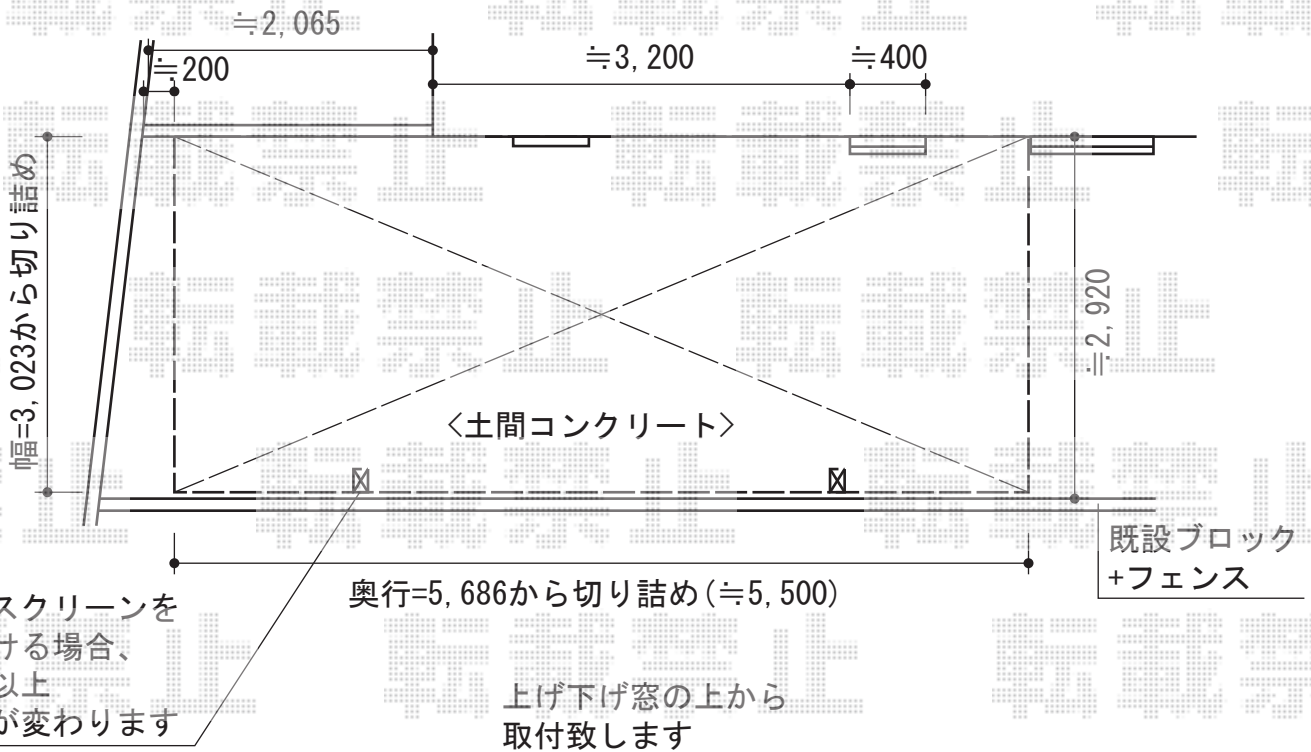

# ルーフポートシグマIII 積雪～20cm対応

※サイドパネルの高さがH500以外の場合は必ず、補助柱の取付が必要となります。

トステム ルーフポートシグマIII 積雪～30cm対応

幅=3,023mm

奥行=5,686mm

色：シャイングレー

屋根材：熱線吸収アクアポリカーボネート（ライトブルー）

柱仕様：ロング柱23仕様（有効高 約2,732mm）