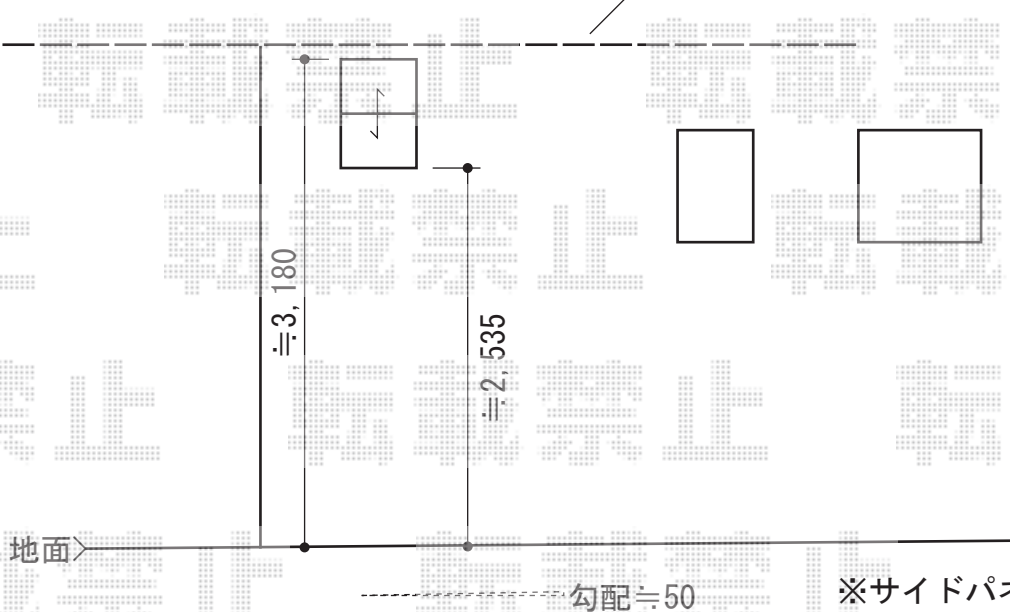

# ルーフポートシグマIII 積雪～20cm対応

※サイドパネルの高さがH500以外の場合は必ず、補助柱の取付が必要となります。

トステム ルーフポートシグマIII 積雪～30cm対応

幅=3,023mm

奥行=5,686mm

色：シャイングレー

屋根材：熱線吸収アクアポリカーボネート（ライトブルー）

柱仕様：ロング柱23仕様（有効高 約2,732mm）

現場状況や作図制限により概略図の内容と多少の違いが生じることがございます。施工時は、現場優先とさせて頂きたく思いますので、お立会い頂き、最終のご指示のほど、何卒、宜しくお願い致します。

EX-SHOP  
HTTP://WWW.EX-SHOP.NET

担当：稲坂

全ての著作権は、エクスショップに帰属します。当社とのお取引目的外の使用・複製・転載禁止となっております。