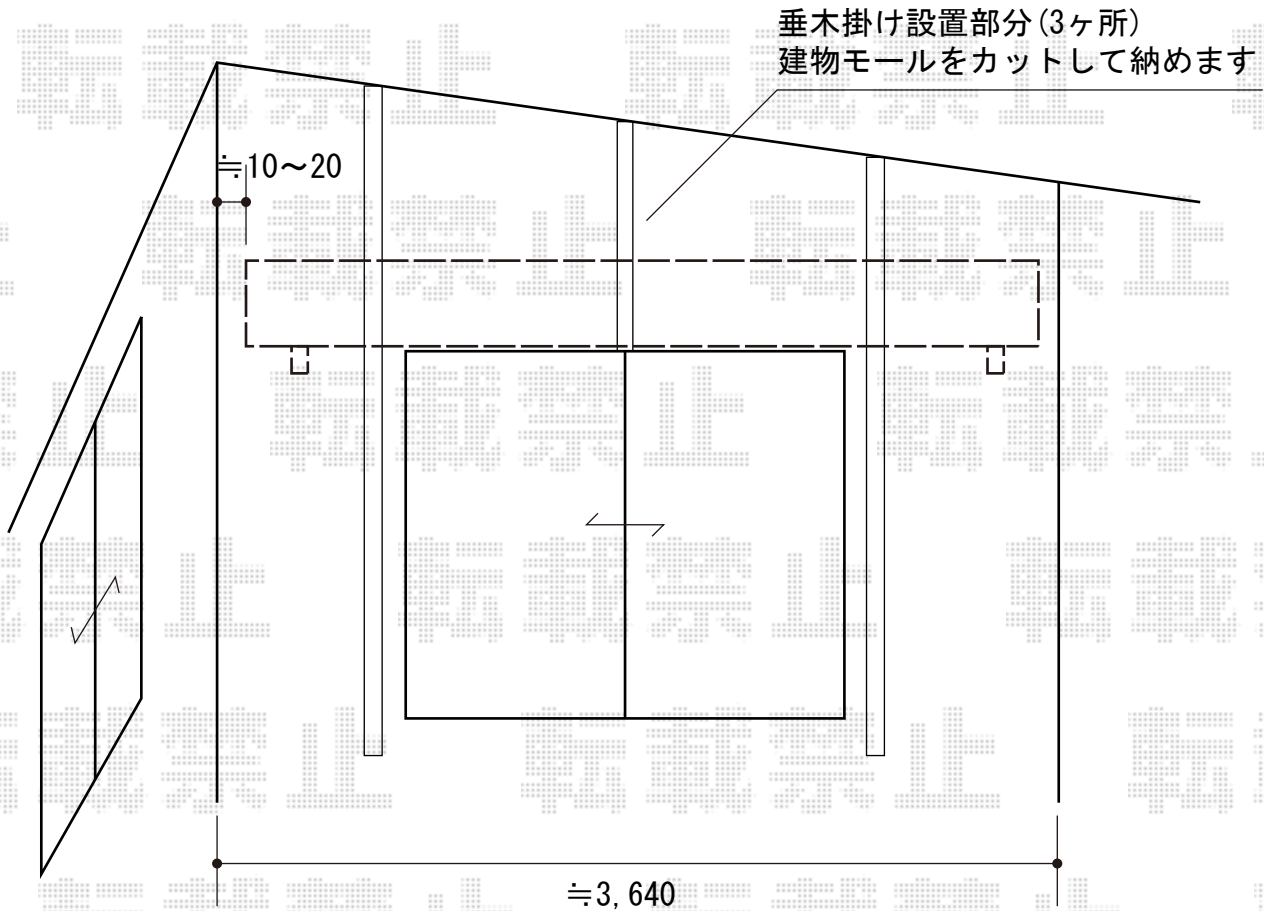

ベクターテラス F型 ルーフタイプ 単体 積雪～20cm対応

施工に際して、
オプション：物干しの
取付け位置・高さの
ご確認を頂きますよう、
お願い致します。

YKK AP ベクターテラス F型 ルーフタイプ 単体 積雪～20cm対応
間口=関東間2.0間 (方杖芯々3,640mm 屋根幅3,715mm)
出幅=4尺 (1,170mm)
色：プラチナステン
屋根材：ポリカーボネート (トーマイマツト/すりガラス調)
柱仕様：柱無しタイプ