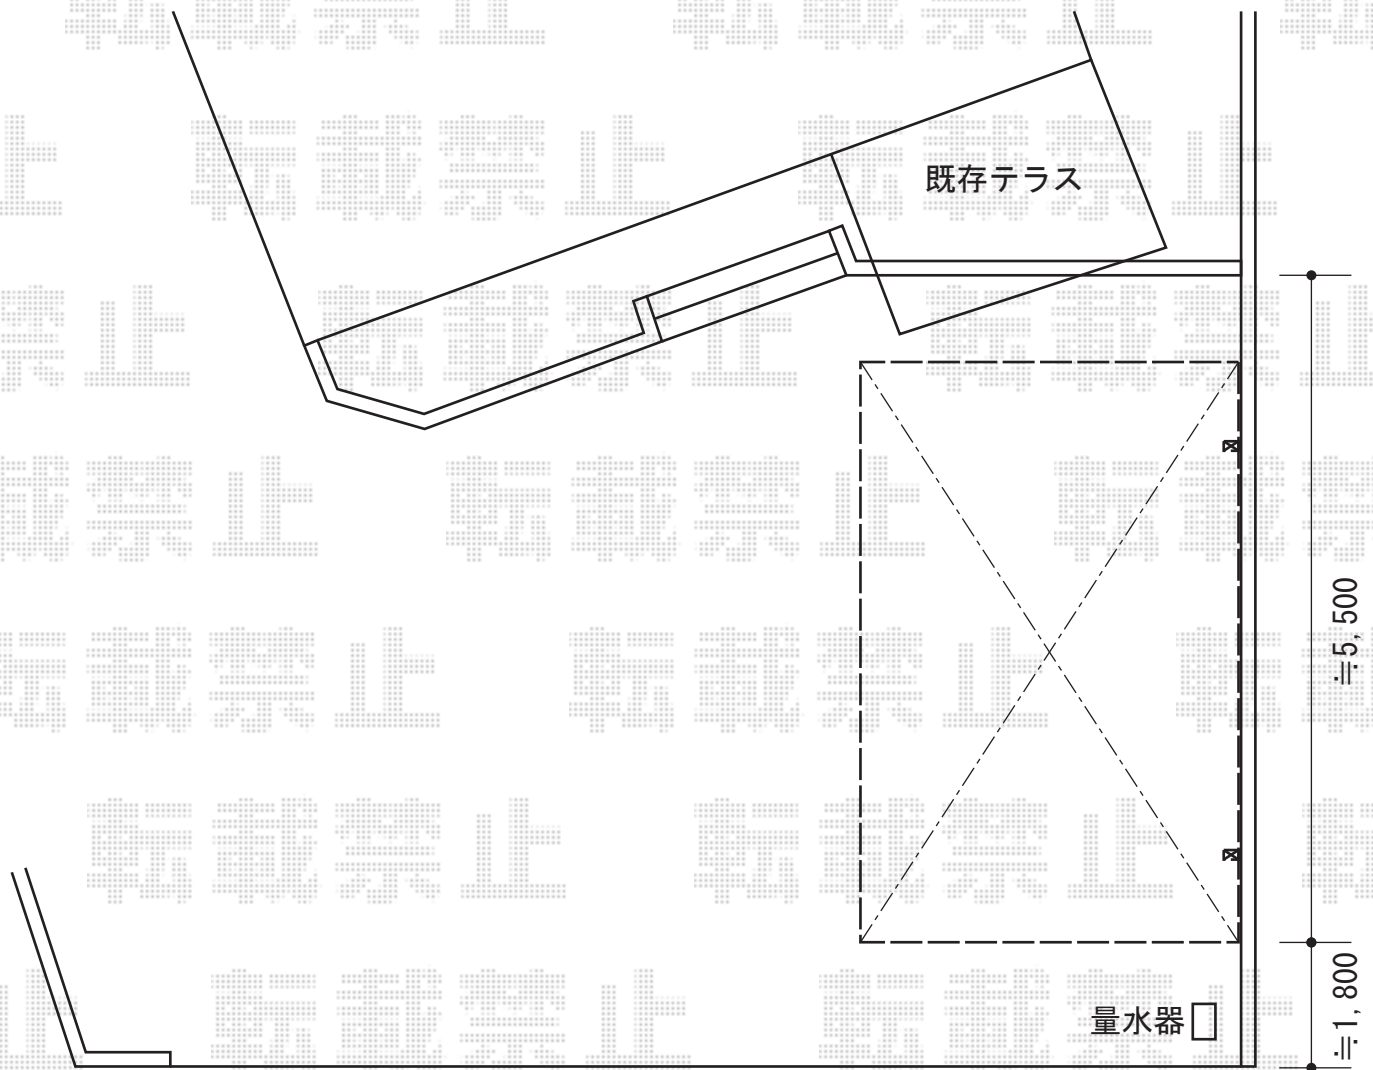

プレシオSPORT 積雪～20cm対応

Value Select プレシオSPORT 積雪～20cm対応

幅=2,700mm

奥行=5,052mm

色：チャコールブラック

屋根材：熱線遮断ポリカーボネート（スカイブルーマット調）

柱仕様：ハイルーフ柱仕様（有効高 約2,250mm）

現場状況や作図制限により概略図の内容と多少の違いが生じることがございます。
施工時は、現場優先とさせて頂きたく思いますので、お立会い頂き、
最終のご指示のほど、何卒、宜しくお願い致します。