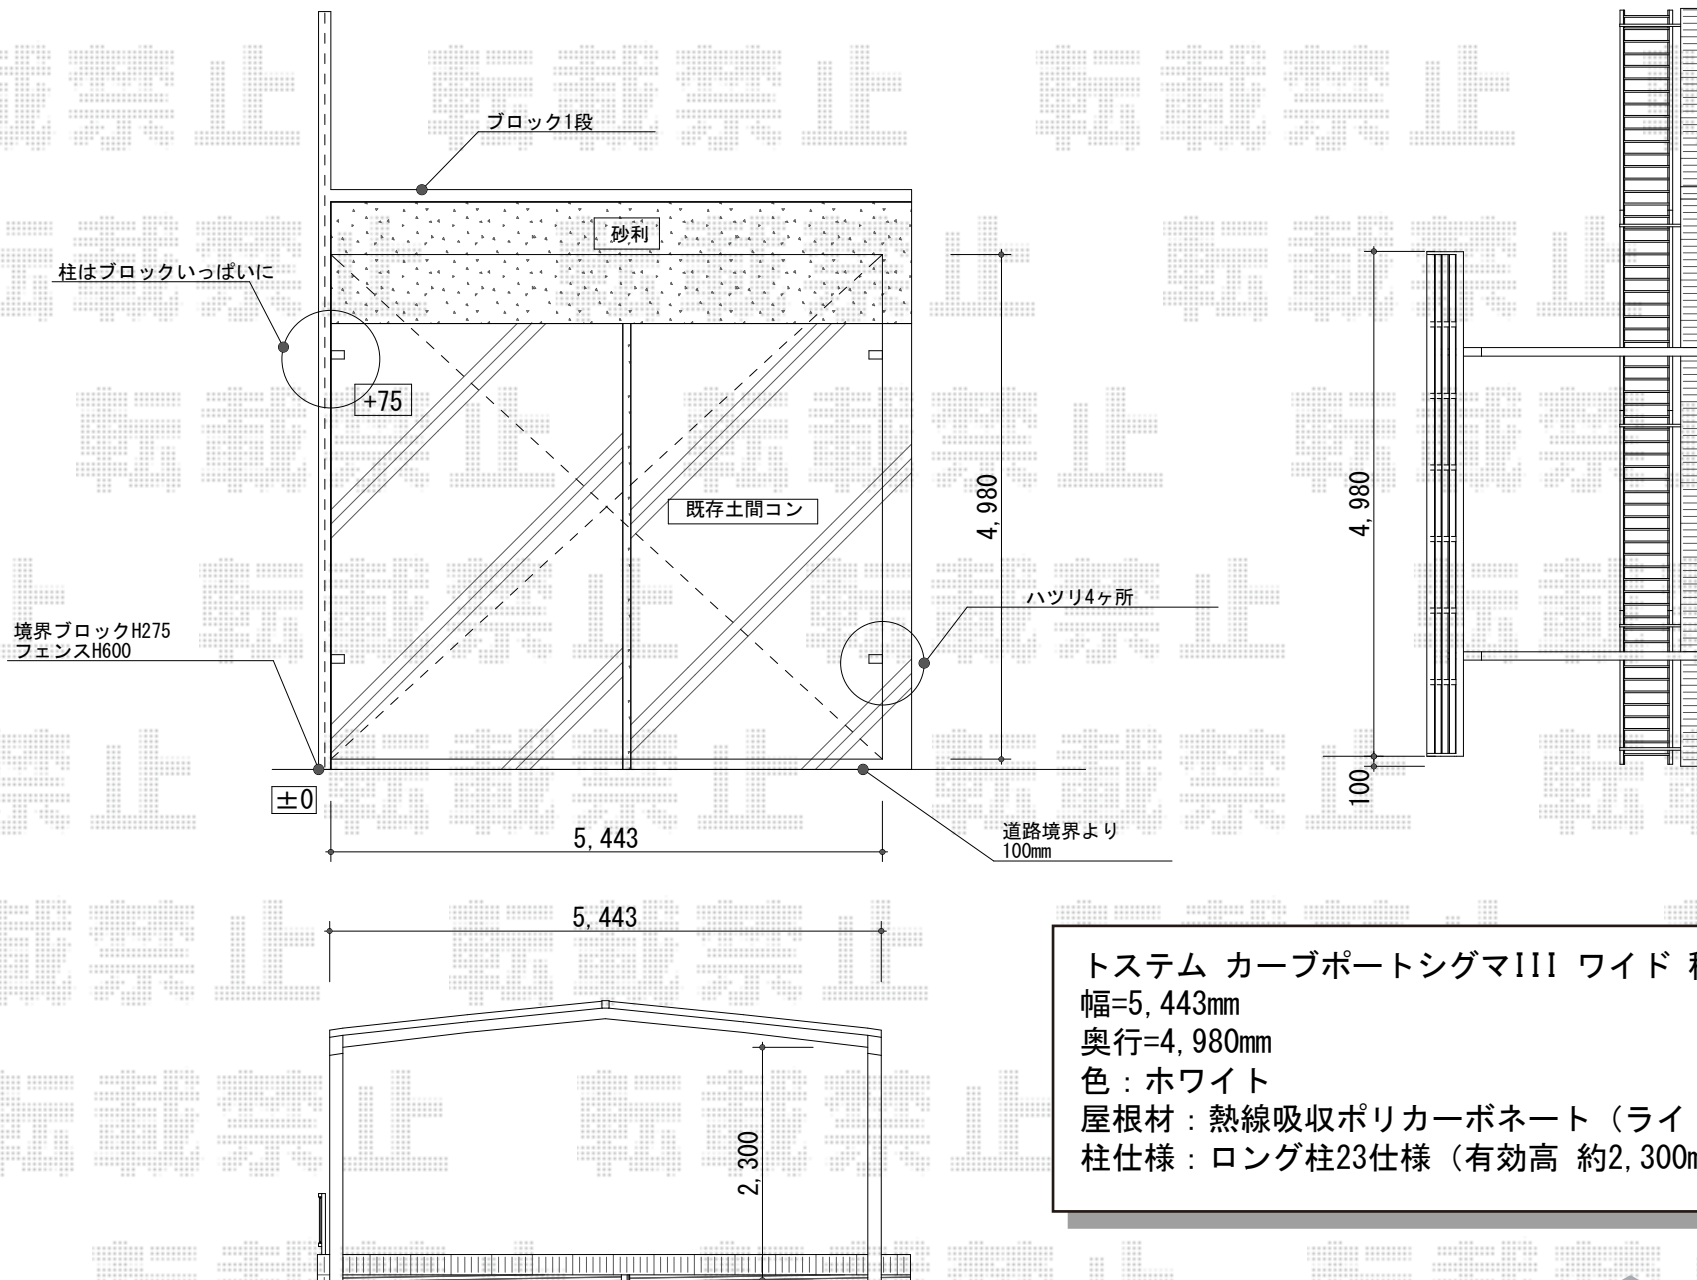

カーブポートシグマIII ワイド 積雪~30cm対応

トステム カーブポートシグマIII ワイド 積雪~30cm対応
 幅=5,443mm
 奥行=4,980mm
 色：ホワイト
 屋根材：熱線吸収ポリカーボネート（ライトブルーマット調）
 柱仕様：ロング柱23仕様（有効高 約2,300mm）

現場状況や作図制限により概略図の内容と多少の違いが生じることがございます。
 施工時は、現場優先とさせて頂きたく思いますので、お立会い頂き、
 最終のご指示のほど、何卒、宜しくお願い致します。