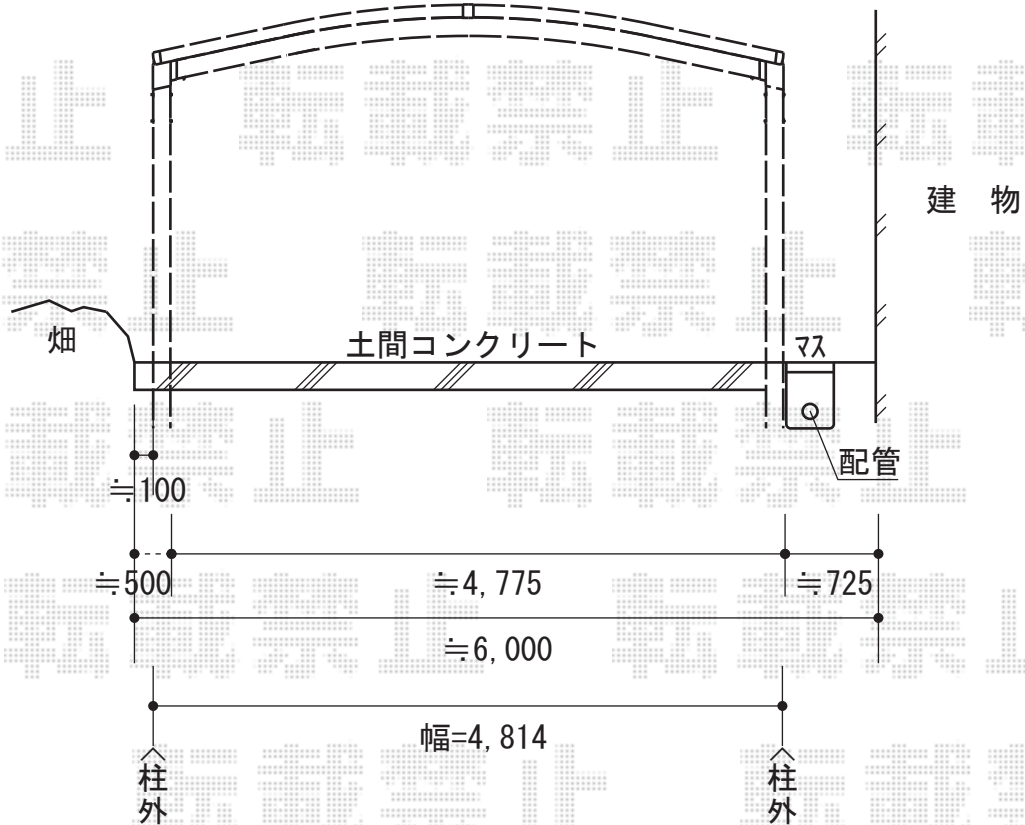

- 当初設置予定図 -

- 再お打ち合わせ内容

Value Select プレシオSPORT ワイド 積雪～20cm対応
幅=4,801mm
奥行=5,052mm
色：グレースブラウン
屋根材：ポリカーボネート（スカイブルー）
柱仕様：ハイルーフ柱仕様（有効高 約2,250mm）

現場状況や作図制限により概略図の内容と多少の違いが生じることがございます。
施工時は、現場優先とさせて頂きたく思いますので、お立会い頂き、
最終のご指示のほど、何卒、宜しくお願い致します。