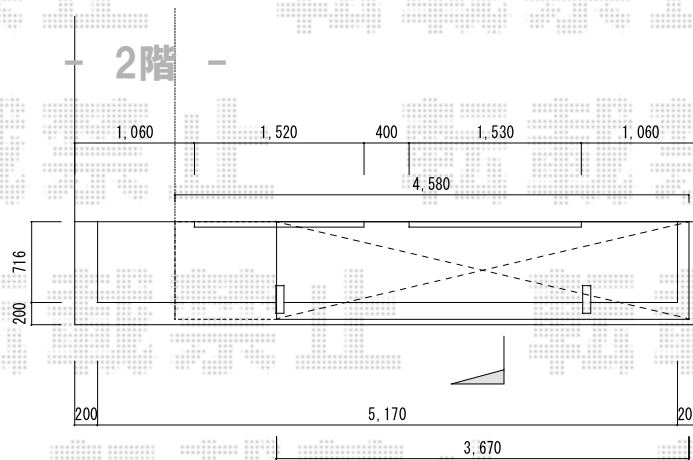

ウッドデッキ・バルコニー屋根

YKK AP リウッドデッキ200 単体
間口=1.5間 (2,657mm)
出幅=6尺 (1,825mm)
色：ナチュラルブラウン
床板：縦貼り
束柱：Tタイプ (400~500mm) (カームブラック)

YKK AP リウッドデッキフェンス2型 ラチス格子
本体1枚 (W×H)=08用T80 (745×700mm) ×2
本体1枚 (W×H)=12用T80 (1,145×700mm) ×2
中柱：T80×2
端柱：T80×2
90度専用角柱：T80×1
デッキ材補強材：1セット
色：ナチュラルブラウン

YKK AP ヴェクターテラス
①③R型 ②④F型 単体 屋根タイプ 積雪~20cm対応
間口=①②関東間2.0間 (柱芯々3,358mm 屋根幅3,670mm)
③④関東間2.5間通し (柱芯々4,268mm 屋根幅4,580mm)
出幅=3尺 (870mm)
色：プラチナステン
屋根材：ポリカーボネート (アースブルー)
柱仕様：柱奥行移動タイプ (柱2本)
施工方法：下止め仕様
躯体式バルコニー用部品箱：Bタイプ/中間用×2