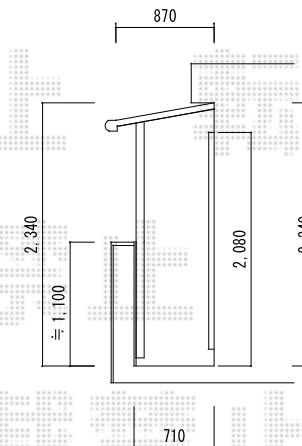

ウッドデッキ・バルコニー屋根

YKK AP リウッドデッキ200 単体
間口=1.5間 (2,657mm)
出幅=6尺 (1,825mm)
色：ナチュラルブラウン
床板：縦貼り
束柱：Tタイプ (400~500mm) (カームブラック)

YKK AP リウッドデッキフェンス2型 ラチス格子
本体1枚 (W×H)=08用T80 (745×700mm) ×2
本体1枚 (W×H)=12用T80 (1,145×700mm) ×2
中柱：T80×2
端柱：T80×2
90度専用角柱：T80×1
デッキ材補強材：1セット
色：ナチュラルブラウン

YKK AP ヴェクターテラス
①③R型 ②④F型 単体 屋根タイプ 積雪~20cm対応
間口=①②関東間2.0間 (柱芯々3,358mm 屋根幅3,670mm)
③④関東間2.5間通し (柱芯々4,268mm 屋根幅4,580mm)
出幅=3尺 (870mm)
色：プラチナステン
屋根材：ポリカーボネート (アースブルー)
柱仕様：柱奥行移動タイプ (柱2本)
施工方法：下止め仕様
躯体式バルコニー用部品箱：Bタイプ/中間用×2