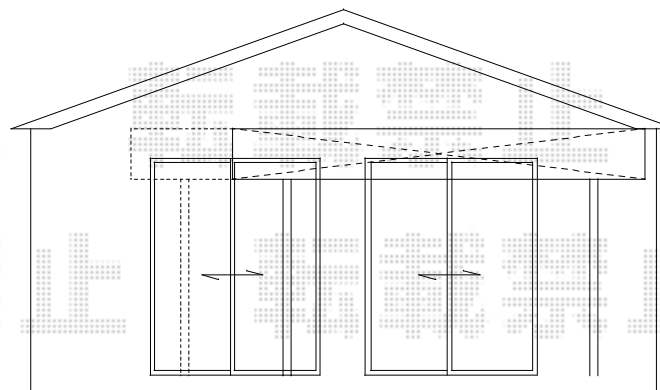

ウッドデッキ・バルコニー屋根

YKK AP リウッドデッキ200 単体
間口=1.5間 (2,657mm)
出幅=6尺 (1,825mm)
色：ナチュラルブラウン
床板：縦貼り
束柱：Tタイプ (400~500mm) (カームブラック)

YKK AP リウッドデッキフェンス2型 ラチス格子
本体1枚 (W×H)=08用T80 (745×700mm) ×2
本体1枚 (W×H)=12用T80 (1,145×700mm) ×2
中柱：T80×2
端柱：T80×2
90度専用角柱：T80×1
デッキ材補強材：1セット
色：ナチュラルブラウン

YKK AP ヴェクターテラス
①③R型 ②④F型 単体 屋根タイプ 積雪~20cm対応
間口=①②関東間2.0間 (柱芯々3,358mm 屋根幅3,670mm)
③④関東間2.5間通し (柱芯々4,268mm 屋根幅4,580mm)
出幅=3尺 (870mm)
色：プラチナステン
屋根材：ポリカーボネート (アースブルー)
柱仕様：柱奥行移動タイプ (柱2本)
施工方法：下止め仕様
躯体式バルコニー用部品箱：Bタイプ/中間用×2