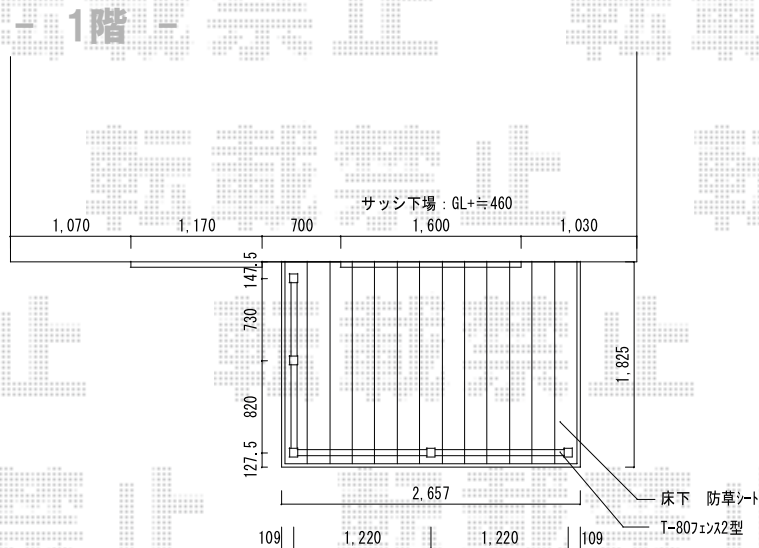

ウッドデッキ・バルコニー屋根

YKK AP リウッドデッキ200 単体
間口=1.5間 (2,657mm)
出幅=6尺 (1,825mm)
色：ナチュラルブラウン
床板：縦貼り
束柱：Tタイプ (400~500mm) (カームブラック)

YKK AP リウッドデッキフェンス2型 ラチス格子
本体1枚 (W×H)=08用T80 (745×700mm) ×2
本体1枚 (W×H)=12用T80 (1,145×700mm) ×2
中柱：T80×2
端柱：T80×2
90度専用角柱：T80×1
デッキ材補強材：1セット
色：ナチュラルブラウン

YKK AP ヴェクターテラス
①③R型 ②④F型 単体 屋根タイプ 積雪~20cm対応
間口=①②関東間2.0間 (柱芯々3,358mm 屋根幅3,670mm)
③④関東間2.5間通し (柱芯々4,268mm 屋根幅4,580mm)
出幅=3尺 (870mm)
色：プラチナステン
屋根材：ポリカーボネート (アースブルー)
柱仕様：柱奥行移動タイプ (柱2本)
施工方法：下止め仕様
躯体式バルコニー用部品箱：Bタイプ/中間用×2