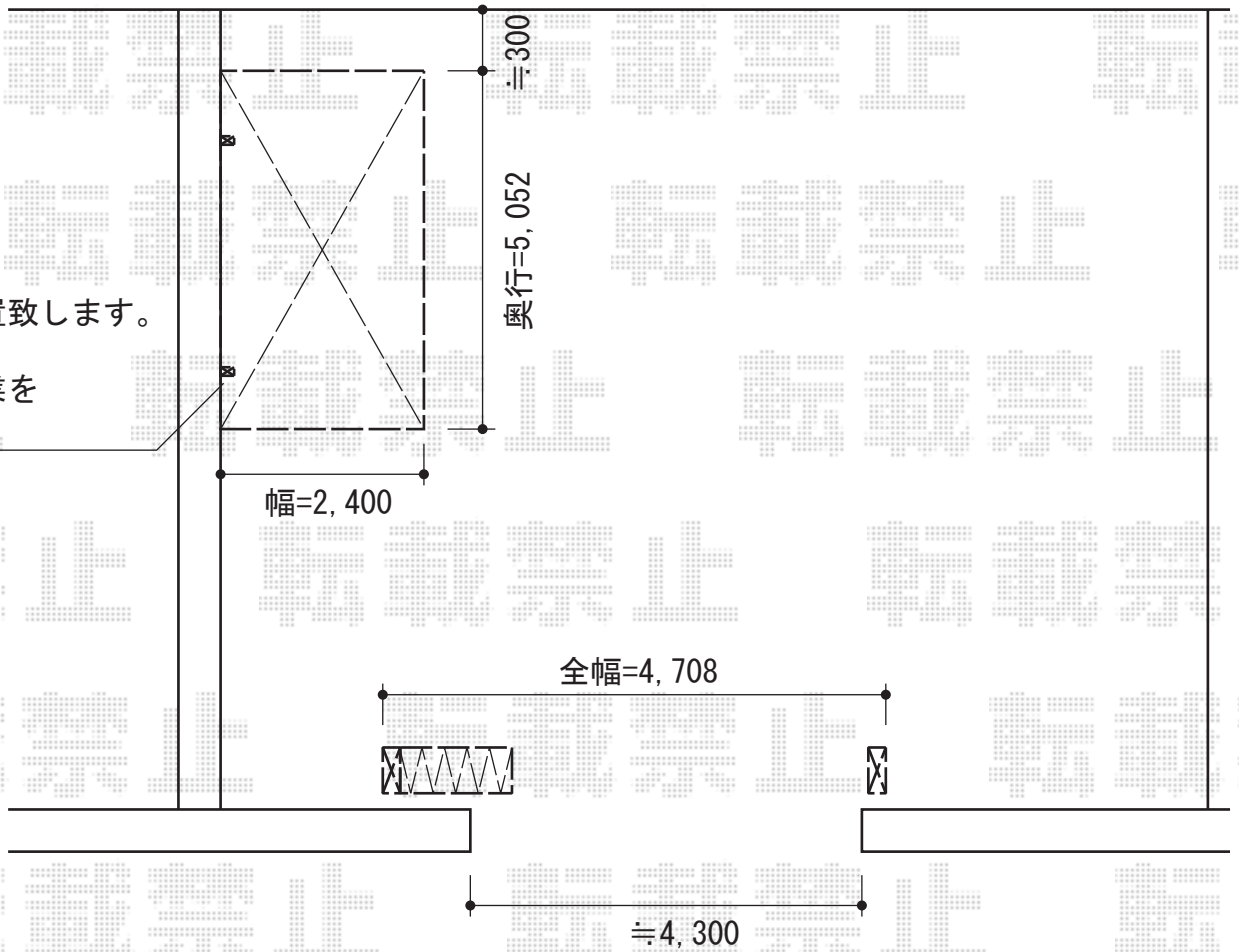

## カーゲート・カーポート

ブロック基礎が  
5cmまでの場合、  
その分離して設置致します。  
5cm以上場合は、  
柱元のハツリ作業を  
行います。

TOEX アルシャインII L型 Aタイプ ノンレール 片開き  
開口幅=4,132mm  
全幅=4,708mm  
たたみ幅=528mm  
高さ=1,250mm  
色：オータムブラウン  
キャスター数：3箇所  
落棒数：3本

Value Select プレシオスポート

幅=2,400mm

奥行=5,052mm

色：グレースブラウン

屋根材：熱線遮断ポリカーボネート（スカイブルーマット調）

柱仕様：標準柱仕様（有効高 約1,800mm）

現場状況や作図制限により概略図の内容と多少の違いが生じることがございます。  
施工時は、現場優先とさせて頂きたく思いますので、お立会い頂き、  
最終のご指示のほど、何卒、宜しくお願い致します。

EX-SHOP  
HTTP://WWW.EX-SHOP.NET