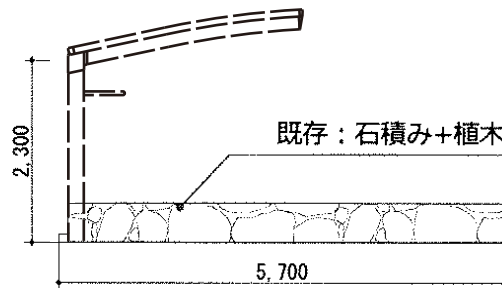

カーブポートシグマIII 積雪～30cm対応

トステム カーブポートシグマIII 積雪～30cm対応
幅=3,000mm
奥行=5,686mm
色：シャイングレー
屋根材：熱線吸収アクアポリカーボネート（ライトブルー）
柱仕様：ロング柱23仕様（有効高 約2,300mm）

トステム 収納式物干し ロングタイプ 2本入り
色：シャイングレー
追加部材：ブロードステージ 貫通ボルト×1セット

現場状況や作図制限により概略図の内容と多少の違いが生じることがございます。
施工時は、現場優先とさせていただきますので、お立会い頂き、
最終のご指示のほど、何卒、宜しくお願い致します。