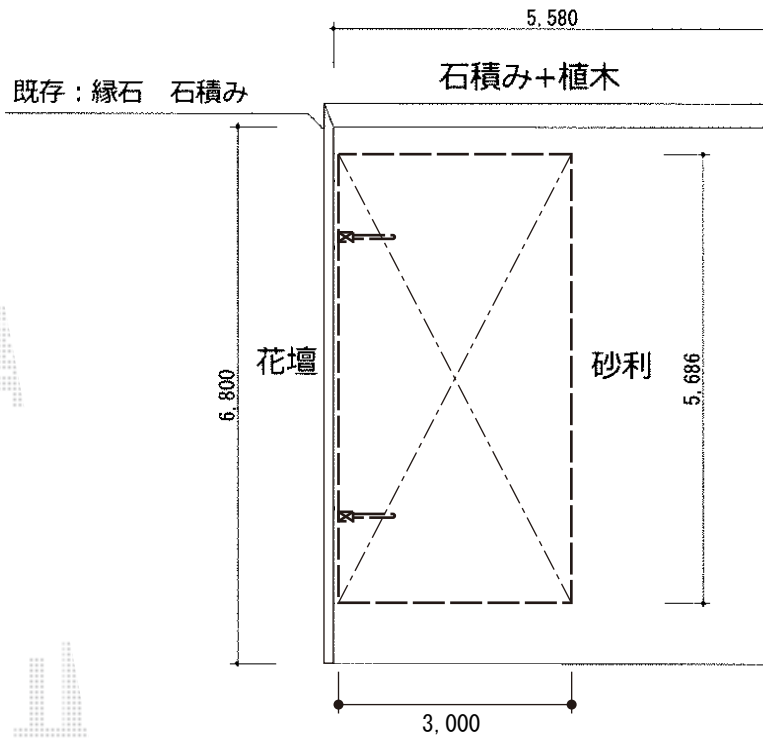

カーブポートシグマIII 積雪～30cm対応

トステム カーブポートシグマIII 積雪～30cm対応
幅=3,000mm
奥行=5,686mm
色：シャイングレー
屋根材：熱線吸収アクアポリカーボネート（ライトブルー）
柱仕様：ロング柱23仕様（有効高 約2,300mm）

トステム 収納式物干し ロングタイプ 2本入り
色：シャイングレー
追加部材：ブロードステージ 貫通ボルト×1セット

現場状況や作図制限により概略図の内容と多少の違いが生じることがございます。
施工時は、現場優先とさせていただきますので、お立会い頂き、
最終のご指示のほど、何卒、宜しくお願い致します。