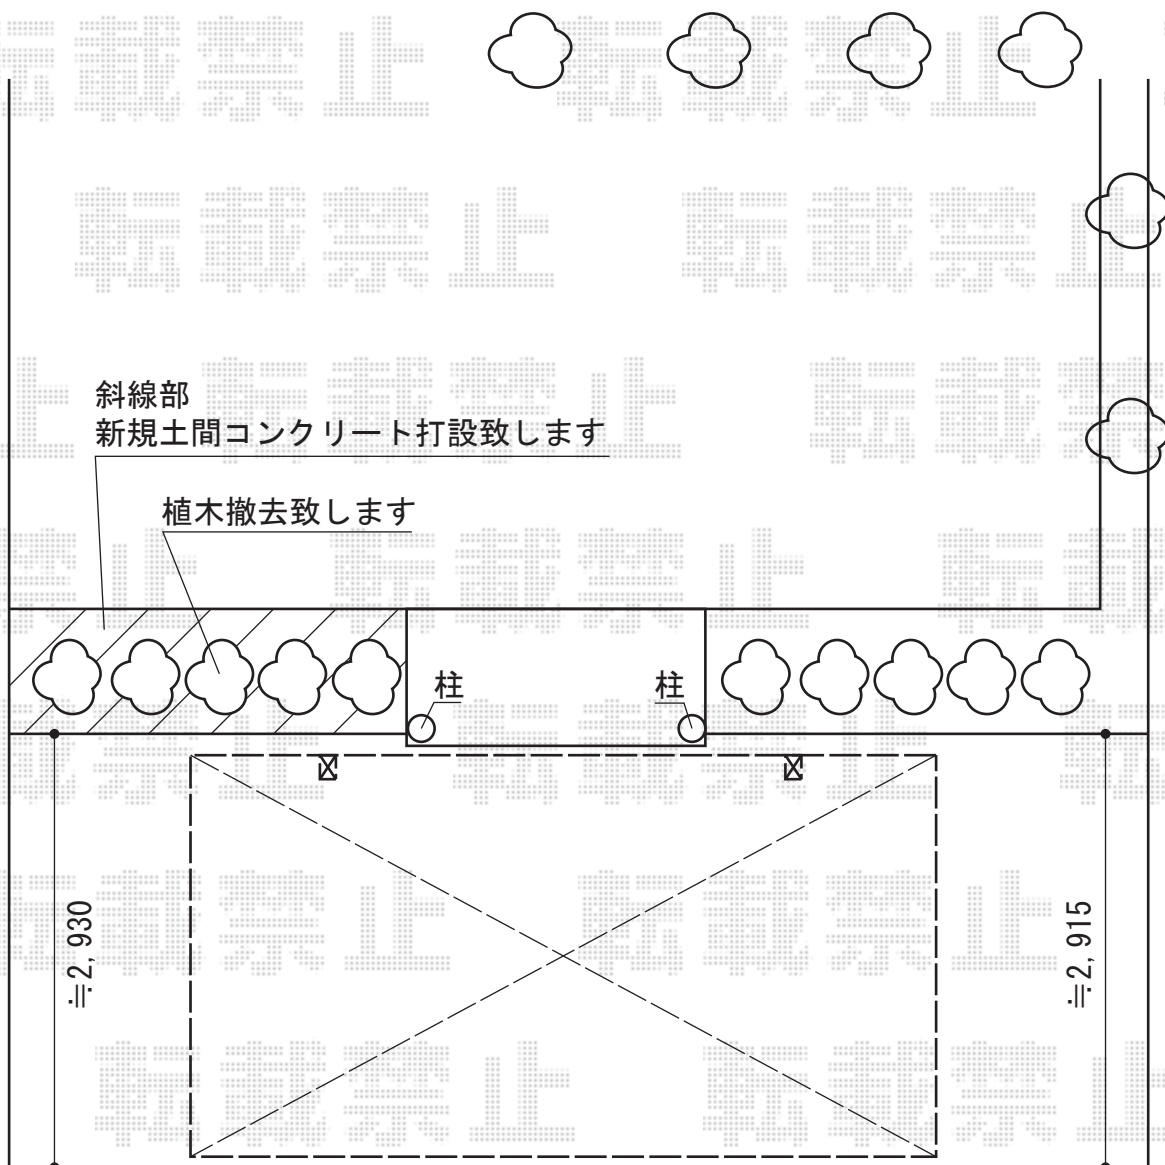

プレシオSPORT 積雪～20cm対応

Value Select プレシオSPORT 積雪～20cm対応
幅=2,700mm
奥行=5,052mm
色：グレースブラウン
屋根材：ポリカーボネート（スカイブルー）
柱仕様：ハイルフ柱仕様（有効高 約2,250mm）

現場状況や作図制限により概略図の内容と多少の違いが生じることがございます。
施工時は、現場優先とさせて頂きたく思いますので、お立会い頂き、
最終のご指示のほど、何卒、宜しくお願い致します。