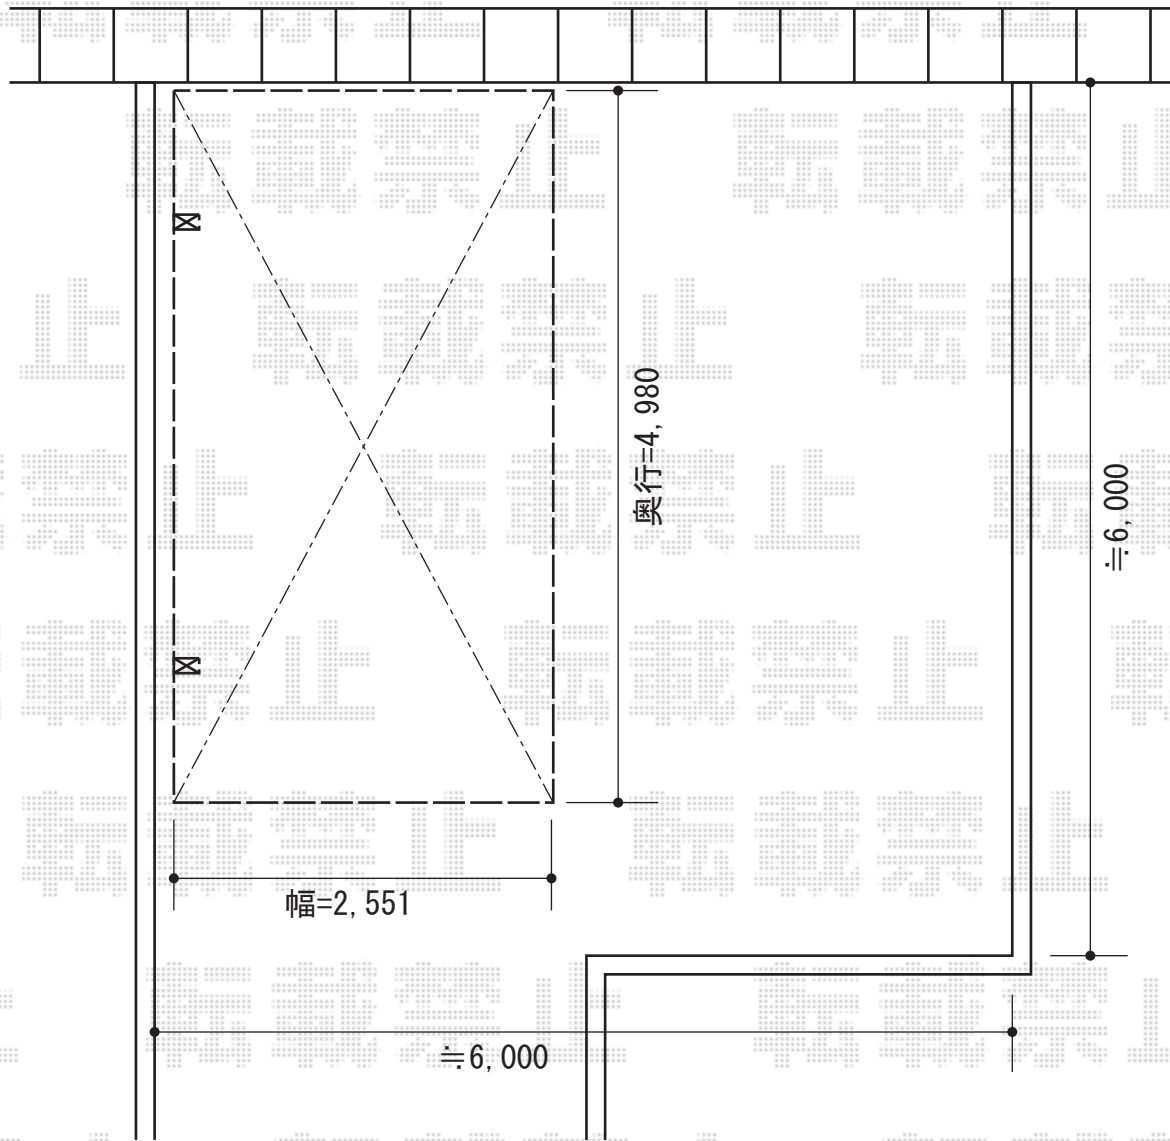

# カーブポートシグマIII 積雪～30cm対応

トステム カーブポートシグマIII 積雪～30cm対応

幅=2,551mm

奥行=4,980mm

色：ブラック

屋根材：熱線吸収ポリカーボネート（ライトブルーマット調）

柱仕様：標準柱仕様（有効高 約1,800mm）

現場状況や作図制限により概略図の内容と多少の違いが生じることがございます。  
施工時は、現場優先とさせて頂きたく思いますので、お立会い頂き、  
最終のご指示のほど、何卒、宜しくお願い致します。