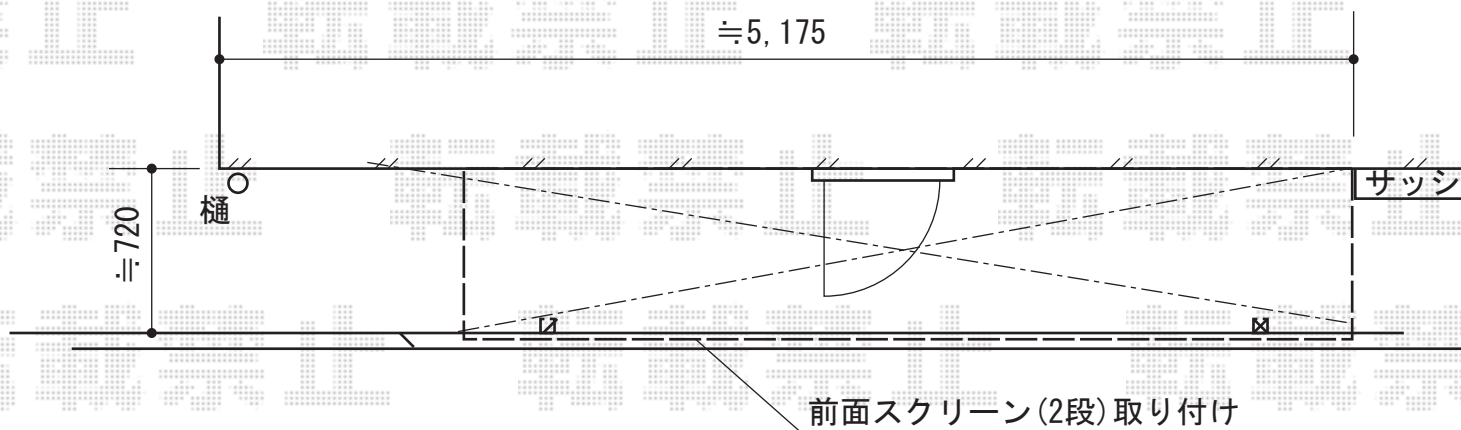

ライザーテラスII F型 テラスタイプ 積雪～20cm対応

トステム ライザーテラスII F型 テラスタイプ積雪～20cm対応
間口=関東間2.0間 (柱芯々3,440mm 屋根幅3,660mm)
出幅=3尺 (885mm)
色：シャイングレー
屋根材：ポリカーボネート (クリアマット/すりガラス調)
柱仕様：柱位置固定タイプ (柱2本)
施工方法：上止め仕様

トステム 前面スクリーン二段
色：シャイングレー
屋根材：ポリカーボネート (クリアマット/すりガラス調)
スクリーン：2.0間用 (¥120,200)
ふさぎ材：2.0間用標準用 (¥12,400)
ふさぎ材部品セット：2.0間～2.5間用 (¥9,200)