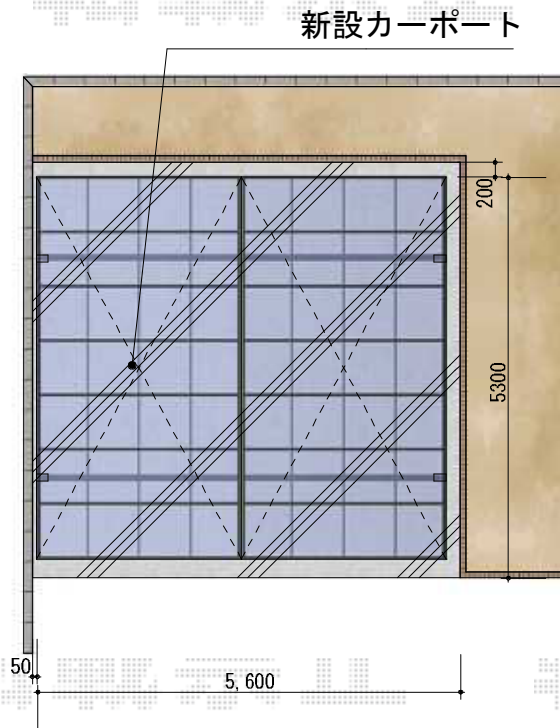

プレシオSPORT ワイド 積雪～20cm対応

南立面図

平面図

Value Select プレシオSPORT ワイド 積雪～20cm対応
幅=5,392mm
奥行=5,052mm
色:ノーブルステン
屋根材:ポリカーボネート(ガラスマット)
柱仕様:ハイルーフ柱仕様(有効高 約2,250mm)

イメージ パース

現場状況や作図制限により概略図の内容と多少の違いが生じることがございます。
施工時は、現場優先とさせて頂きたく思いますので、お立会い頂き、
最終のご指示のほど、何卒、宜しくお願い致します。