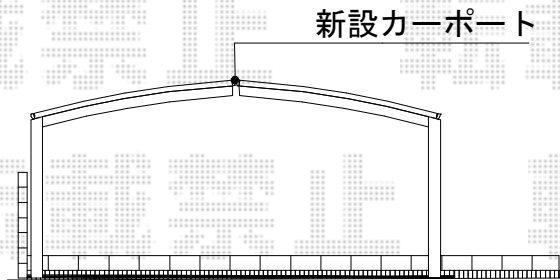

プレシオSPORT ワイド 積雪～20cm対応

南立面図

平面図

Value Select プレシオSPORT ワイド 積雪～20cm対応
幅=5,392mm
奥行=5,052mm
色:ノーブルステン
屋根材:ポリカーボネート(ガラスマット)
柱仕様:ハイルーフ柱仕様(有効高 約2,250mm)

イメージ パース

現場状況や作図制限により概略図の内容と多少の違いが生じることがございます。
施工時は、現場優先とさせて頂きたく思いますので、お立会い頂き、
最終のご指示のほど、何卒、宜しくお願い致します。