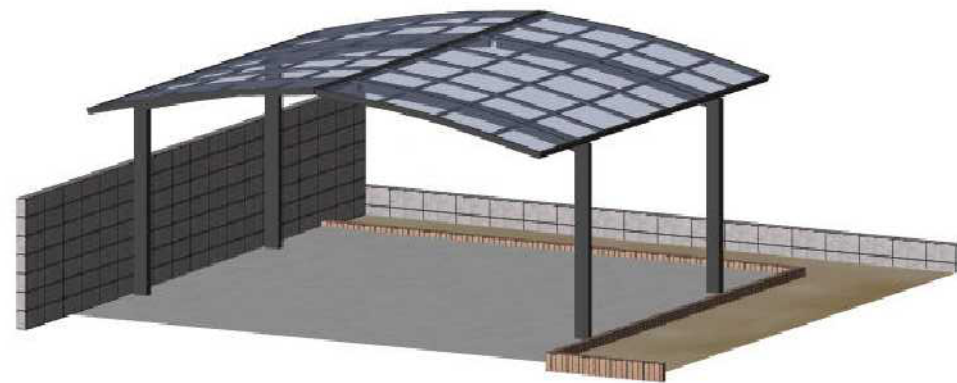

プレシオSPORT ワイド 積雪～20cm対応

南立面図

平面図

Value Select プレシオSPORT ワイド 積雪～20cm対応
幅=5,392mm
奥行=5,052mm
色:ノーブルステン
屋根材:ポリカーボネート(ガラスマット)
柱仕様:ハイルーフ柱仕様(有効高 約2,250mm)

イメージ パース

現場状況や作図制限により概略図の内容と多少の違いが生じることがございます。
施工時は、現場優先とさせて頂きたく思いますので、お立会い頂き、
最終のご指示のほど、何卒、宜しくお願い致します。