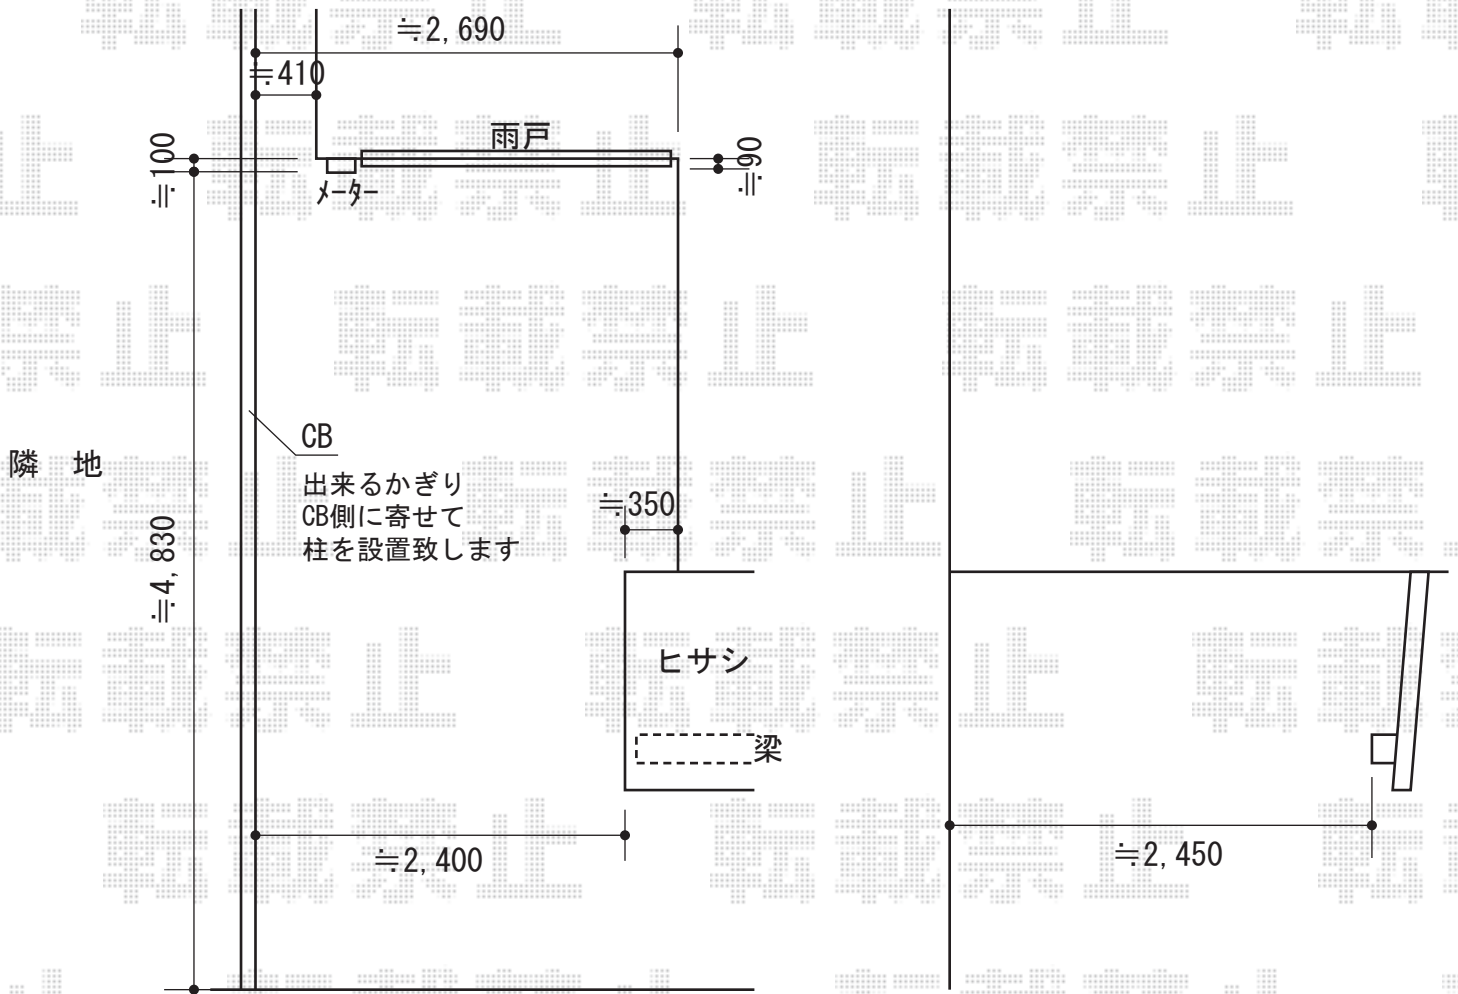

カーブポートシグマIII 積雪～20cm対応

トステム カーブポートシグマIII 積雪～30cm対応

幅=2,401mm

奥行=4,980mm

色：オータムブラウン

屋根材：熱線吸収アクアポリカーボネート（ライトブルー）

柱仕様：標準柱仕様（有効高 約1,800mm）

トステム 柱ガード

数量：2セット

現場状況や作図制限により概略図の内容と多少の違いが生じることがございます。
施工時は、現場優先とさせて頂きたく思いますので、お立会い頂き、
最終のご指示のほど、何卒、宜しくお願い致します。

EX-SHOP
HTTP://WWW.EX-SHOP.NET

担当：西村

全ての著作権は、エクスショップに帰属します。当社とのお取引目的外の使用・複製・転載禁止となっております。