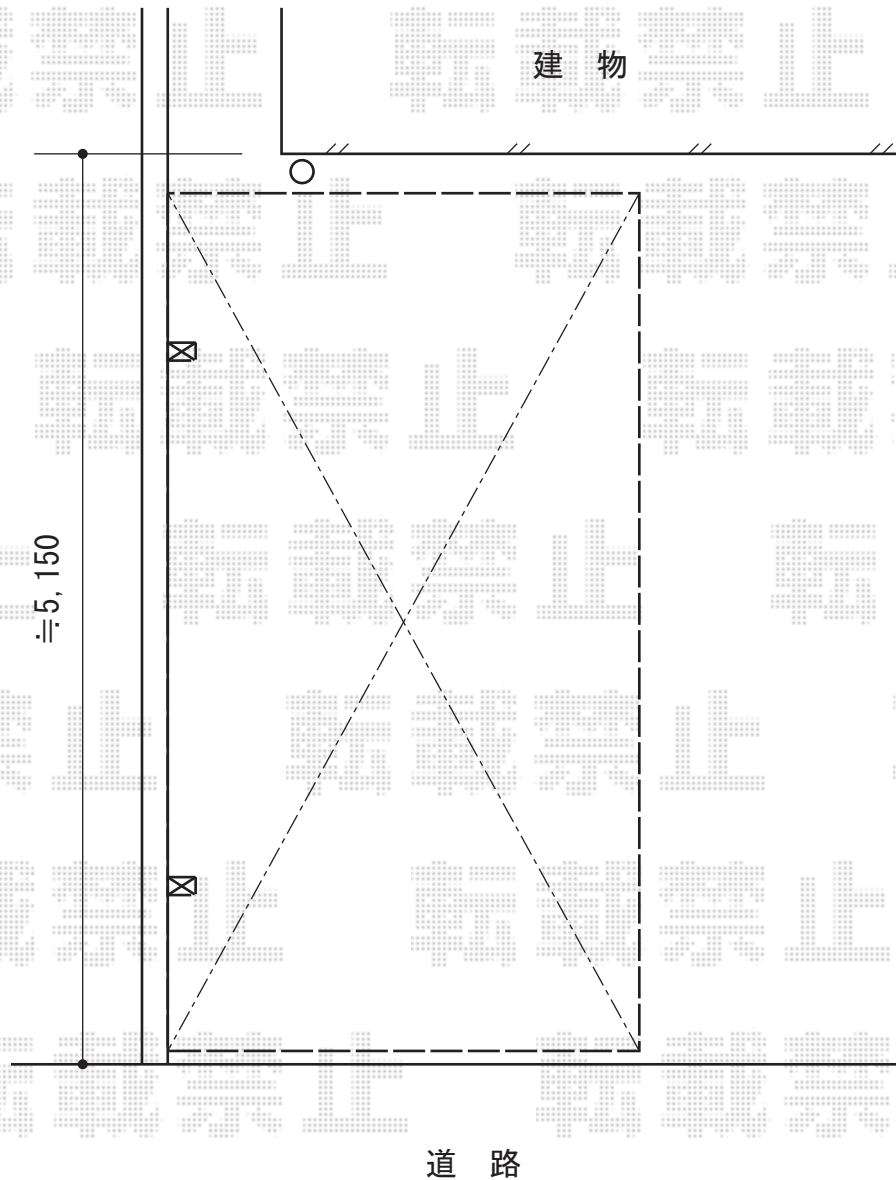

カーブポートシグマIII 積雪～30cm対応

トステム カーブポートシグマIII 積雪～30cm対応
幅=2,701mm
奥行=4,980mm
色：シャイングレー
屋根材：ガリレポリカ（クリアマット/すりガラス調）
柱仕様：ロング柱23仕様（有効高 約2,300mm）

現場状況や作図制限により概略図の内容と多少の違いが生じることがございます。
施工時は、現場優先とさせて頂きたく思いますので、お立会い頂き、
最終のご指示のほど、何卒、宜しくお願い致します。