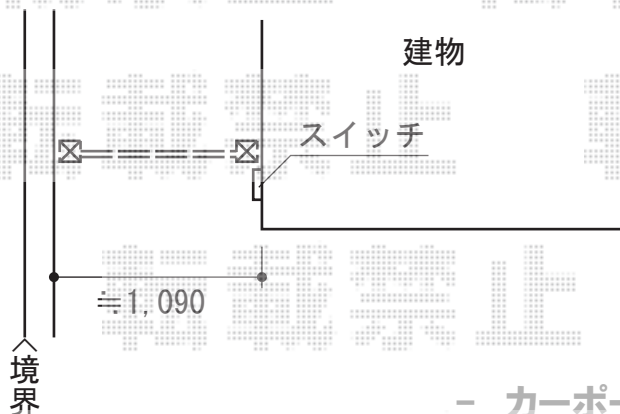

門扉

TOEX ステイウッド門扉1型 片開き 75角門柱使用  
 扉1枚 (W×H) = (800mm×1,200mm)  
 色：S-オールナット  
 錠：ステイウッドA錠開き：内開き

カーポート

※カーポートの設置場所につきましては、施工時に再度ご確認ください。宜しくお願致します。

トステム カーポートシグマIII ワイド 積雪~30cm対応  
 幅=5,443mm  
 奥行=4,980mm  
 色：オータムブラウン  
 屋根材：ポリカーボネート（ブルースモーク）  
 柱仕様：ロング柱28仕様（有効高 約2,800mm）

現場状況や作図制限により概略図の内容と多少の違いが生じることがございます。  
 施工時は、現場優先とさせて頂きたく思いますので、お立会い頂き、  
 最終のご指示のほど、何卒、宜しくお願致します。

EX-SHOP  
 HTTP://WWW.EX-SHOP.NET

担当：吉岡