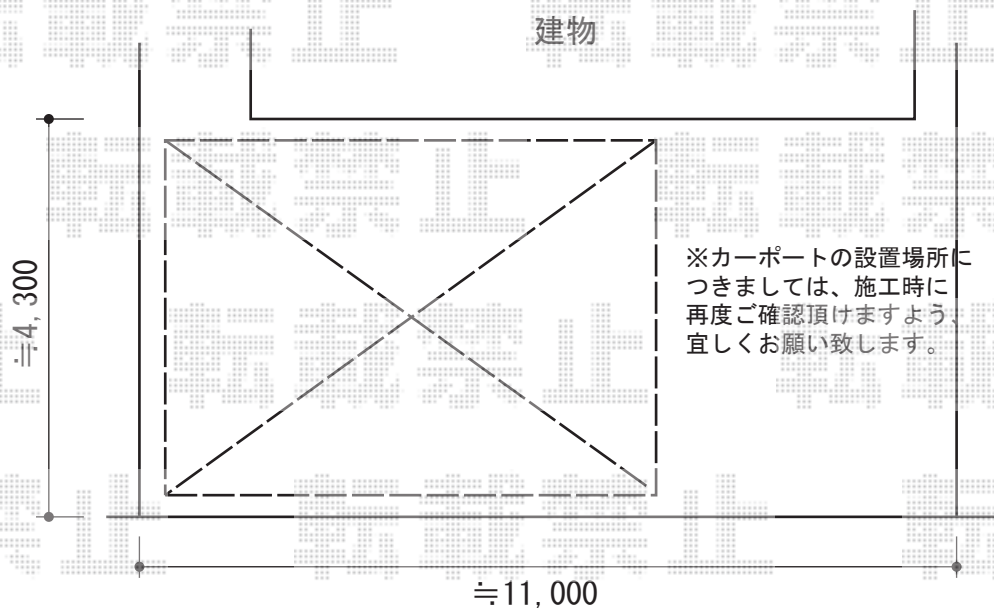

門扉

TOEX ステイウッド門扉1型 片開き 75角門柱使用  
 扉1枚 (W×H) = (800mm×1,200mm)  
 色：S-オールナット  
 錠：ステイウッドA錠開き：内開き

カーポート

※カーポートの設置場所につきましては、施工時に再度ご確認ください。宜しくお願致します。

トステム カーポートシグマIII ワイド 積雪~30cm対応  
 幅=5,443mm  
 奥行=4,980mm  
 色：オータムブラウン  
 屋根材：ポリカーボネート（ブルースモーク）  
 柱仕様：ロング柱28仕様（有効高 約2,800mm）

現場状況や作図制限により概略図の内容と多少の違いが生じることがございます。  
 施工時は、現場優先とさせて頂きたく思いますので、お立会い頂き、  
 最終のご指示のほど、何卒、宜しくお願致します。

EX-SHOP  
 HTTP://WWW.EX-SHOP.NET

担当：吉岡