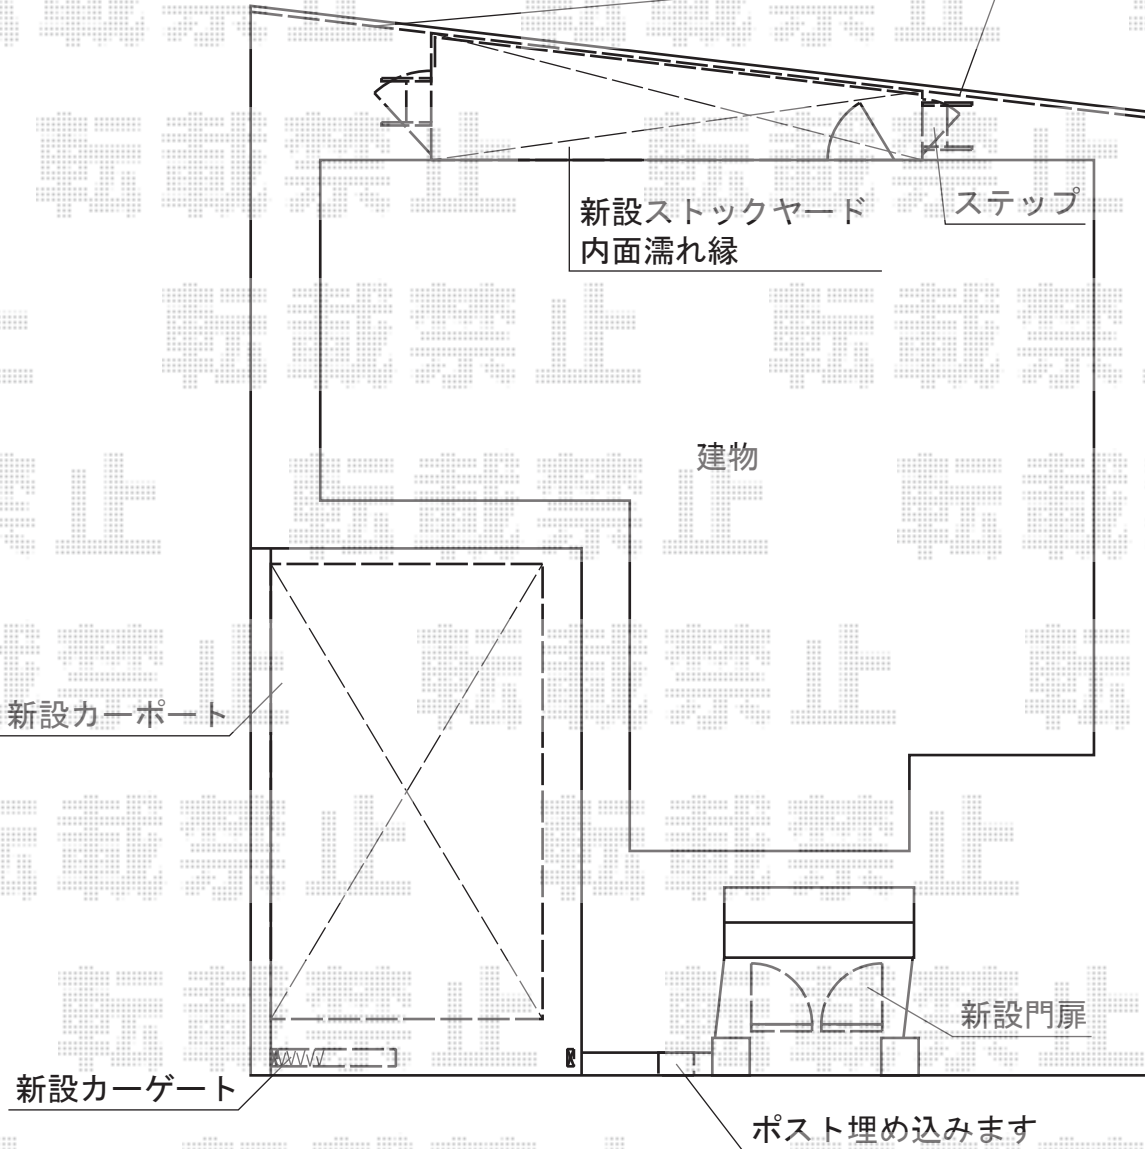

カーポート・門扉・カーゲート・テラス囲い

既設フェンス撤去、  
新設フェンス取付致します

トステム テールポートシグマIII 積雪~30cm対応  
幅=3,000mm  
奥行=4,980mm  
色：オータムブラウン  
屋根材：ガリレポリカ（クリアマット/すりガラス調）  
柱仕様：ロング柱23仕様（有効高 約2,300mm）

TOEX シャレオR2型 両開き 門柱使用  
扉1枚 (W×H) = (700×1,200mm) × 2枚  
色：オータムブラウン  
錠：シリンダーRD錠  
開き：内開き

TOEX エクスポスト 箱形タイプ U-1CD型  
BOXサイズ：1B  
色：【仮】オータムブラウン

TOEX アルシャインII M型 Aタイプ ノンレール片開き  
開口幅=3,292mm  
全幅=3,408mm  
たたみ幅=551mm  
高さ=1,250mm  
色：オータムブラウン  
キャスター数：3箇所  
落棒数：3本

トステム フリーヤード ドア付きタイプ  
寸法=間口 (5,510mm) × 出幅 (1,094mm)  
正面ユニット：ポリカーボネート波板（ブラウンスモークマット）  
側面ユニット：両側ドア  
色：オータムブラウン  
屋根材：ポリカーボネート波板（ブロンズ）  
ぬれ縁：3.0間 (5,510mm) × 4尺 (1,185mm)  
オプション：ほせるんです用ステップ2尺1段×2  
オプション：吊り下げ物干し 標準 2本入