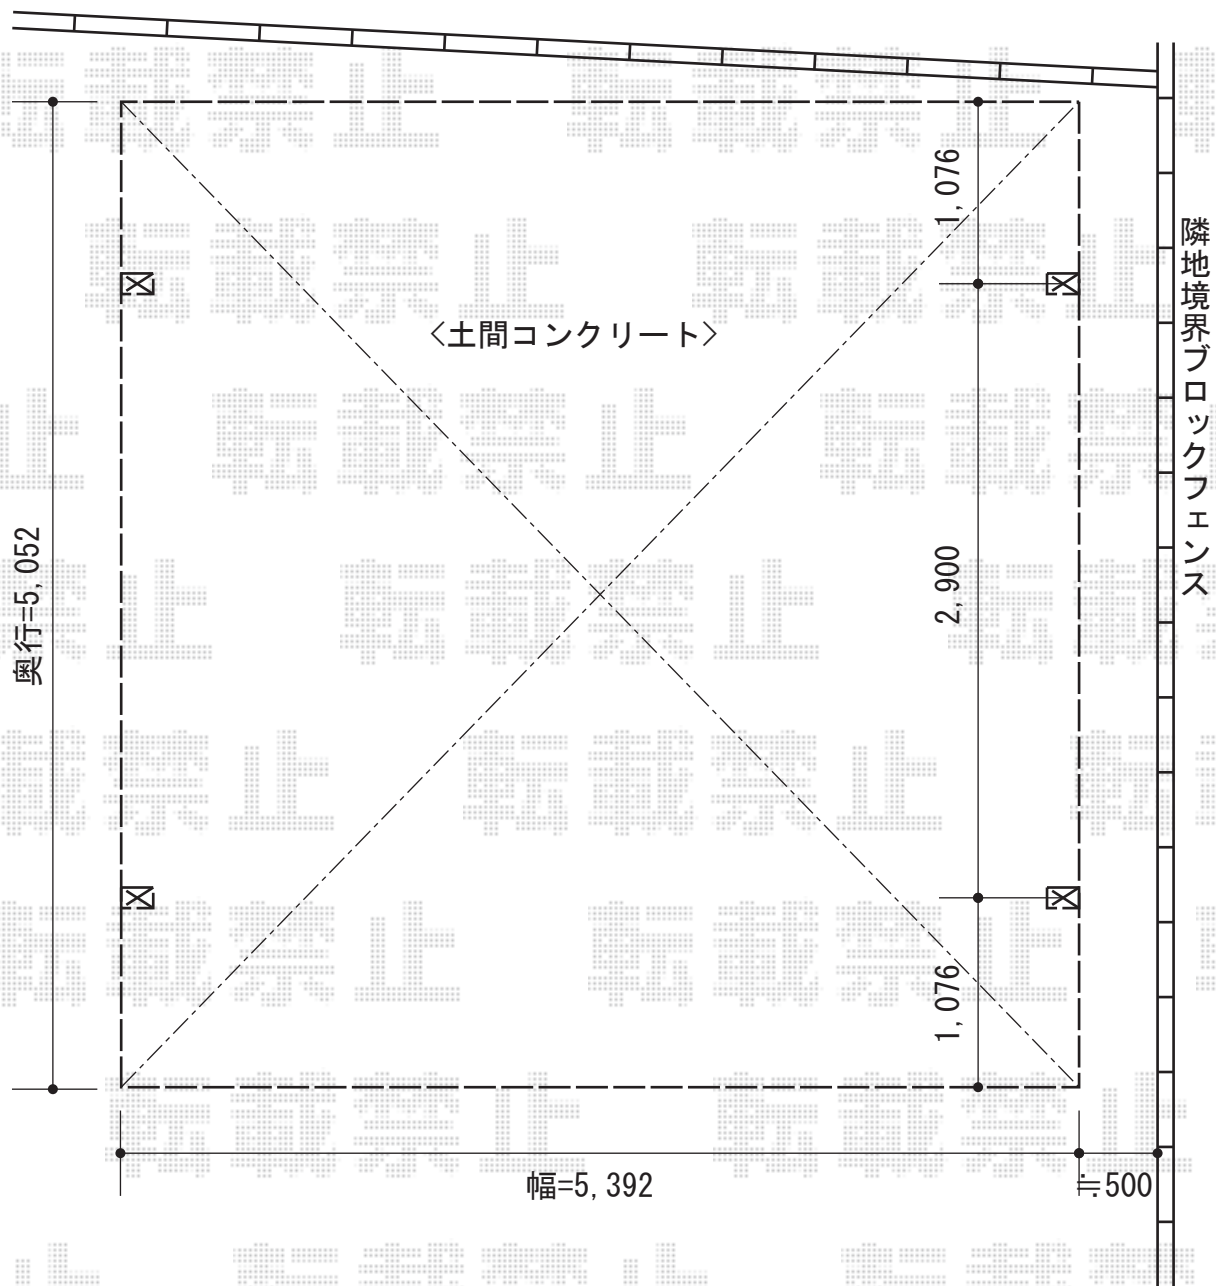

プレシオSPORT ワイド 積雪～20cm対応

Value Select プレシオSPORT ワイド 積雪～20cm対応
幅=5,392mm
奥行=5,052mm
色：ノーブルステン
屋根材：熱線遮断ポリカーボネート（スカイブルーマット調）
柱仕様：ハイルフ柱仕様（有効高 約2,250mm）

現場状況や作図制限により概略図の内容と多少の違いが生じることがございます。
施工時は、現場優先とさせて頂きたく思いますので、お立会い頂き、
最終のご指示のほど、何卒、宜しくお願い致します。