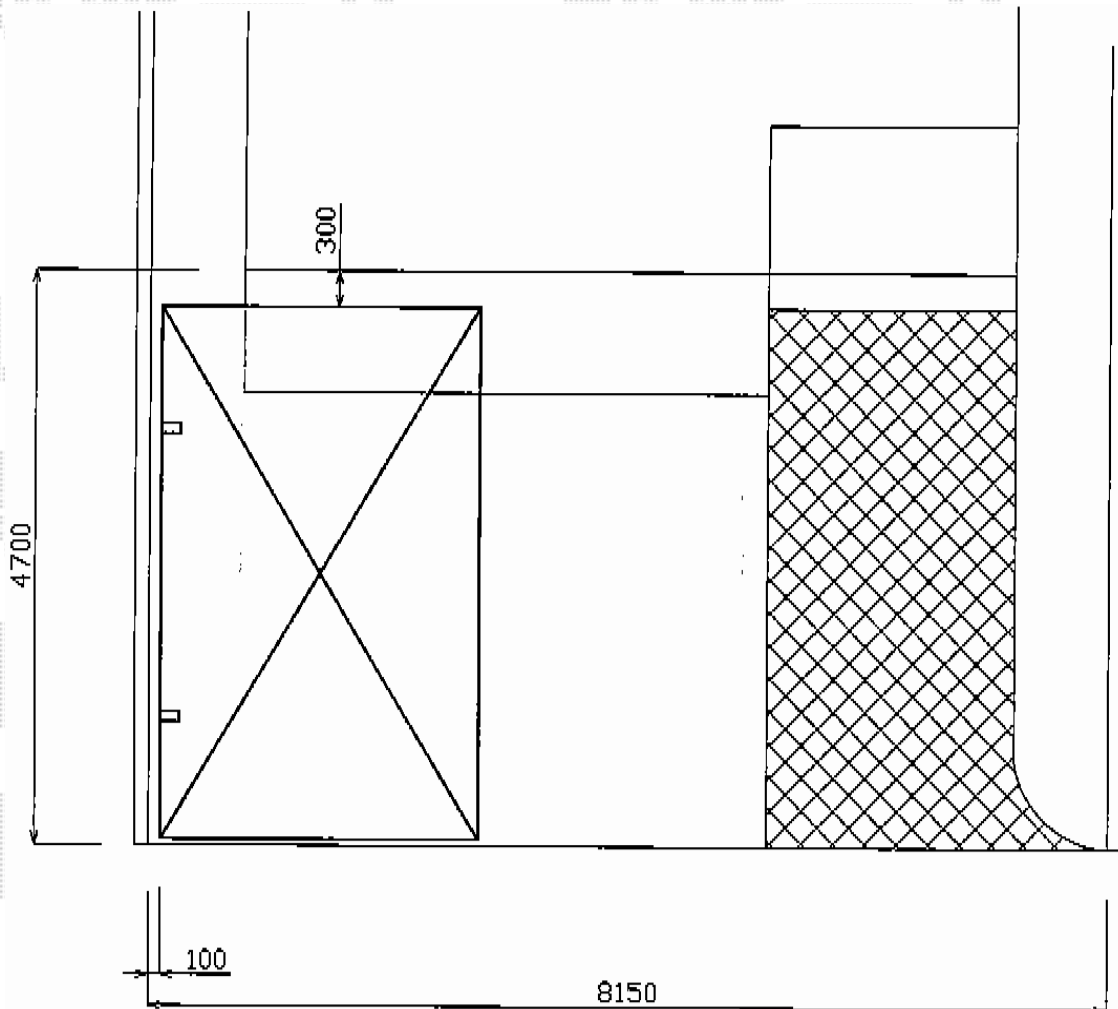

カーブポートシグマIII 積雪～30cm対応

トステム カーブポートシグマIII 積雪～30cm対応
幅=3,000mm
奥行=4,980mm
色：シャイングレー
屋根材：ガリレポリカ（クリアマット/すりガラス調）
柱仕様：ロング柱23仕様（有効高 約2,300mm）

現場状況や作図制限により概略図の内容と多少の違いが生じることがございます。
施工時は、現場優先とさせて頂きたく思いますので、お立会い頂き、
最終のご指示のほど、何卒、宜しくお願い致します。