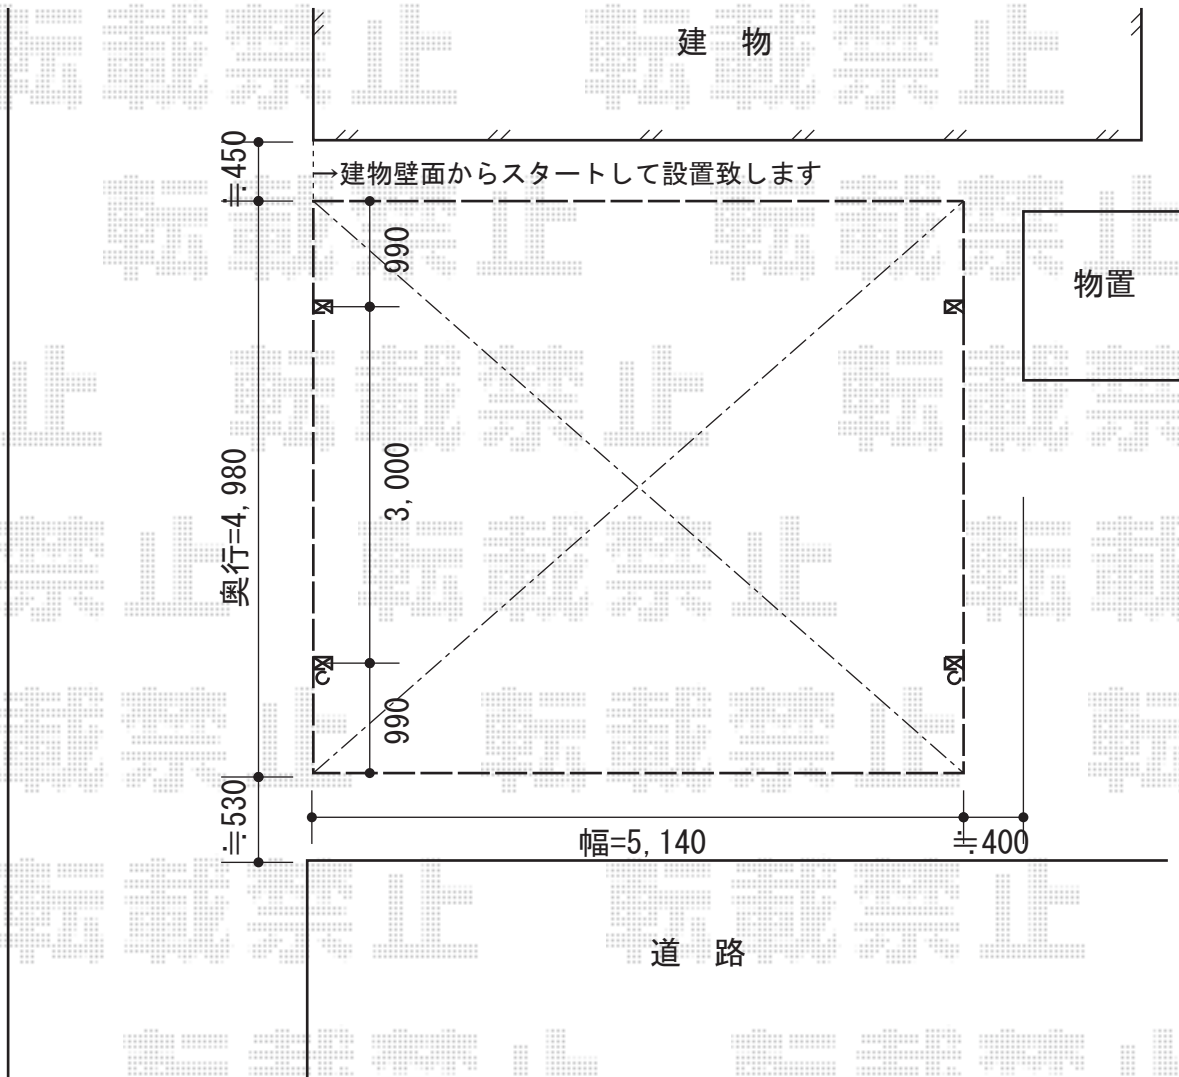

# カーブポートシグマIII ワイド 積雪～30cm対応

カーブポートシグマIII ワイド 積雪～30cm対応  
幅=5,140mm  
奥行=4,980mm  
色：シャイングレー  
屋根材：熱線吸収ポリカーボネート  
(ライトブルーマット調)  
柱仕様：ロング柱23仕様 (有効高 約2,300mm)

現場状況や作図制限により概略図の内容と多少の違いが生じることがございます。  
施工時は、現場優先とさせて頂きたく思いますので、お立会い頂き、  
最終のご指示のほど、何卒、宜しくお願い致します。