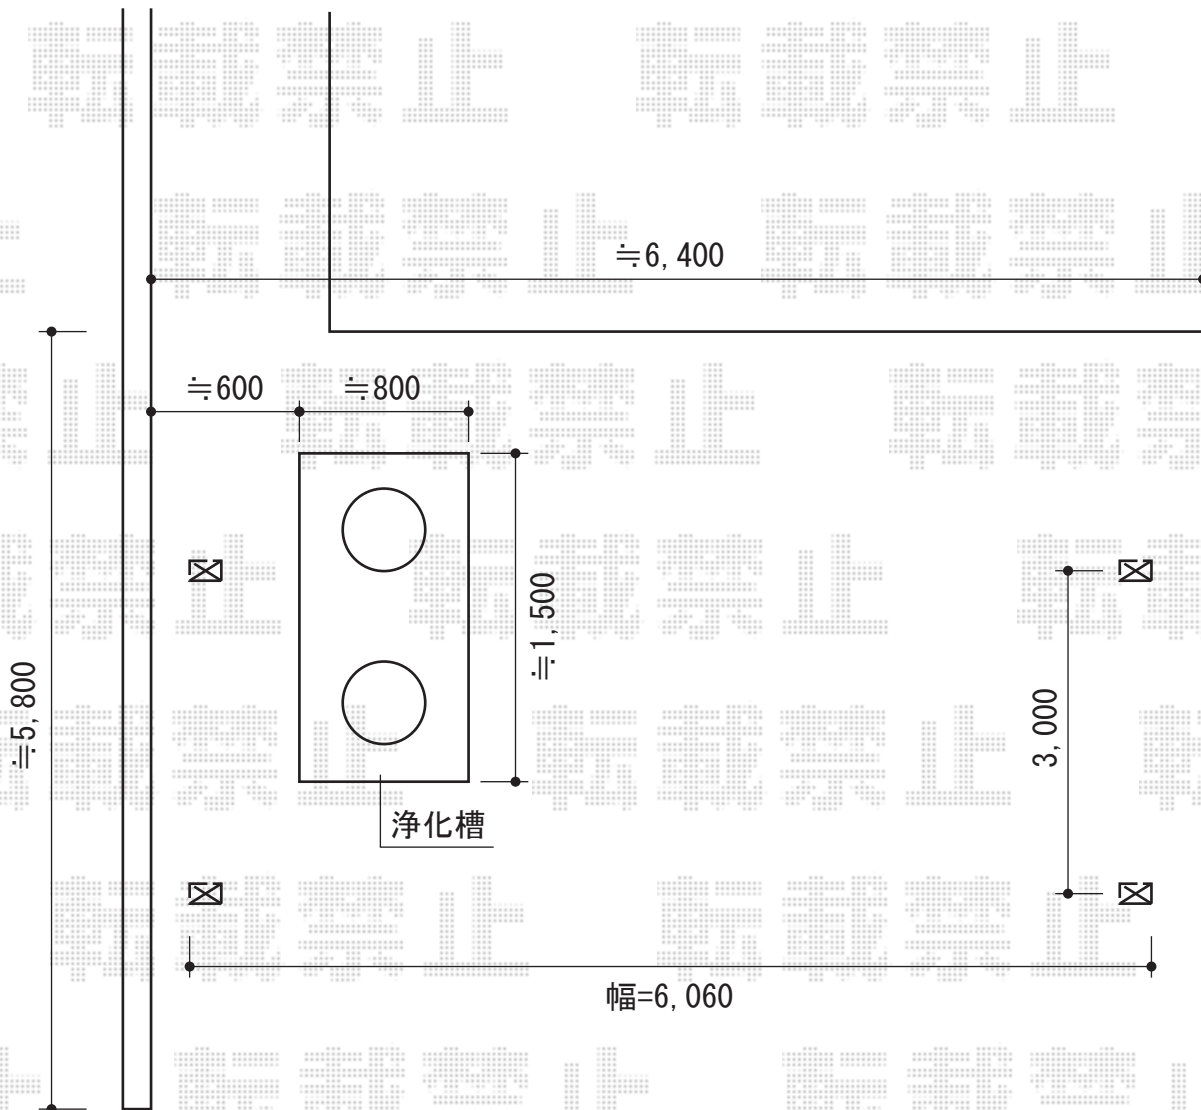

カーブポートシグマIII ワイド 積雪～30cm対応

トステム カーブポートシグマIII ワイド 積雪～30cm対応  
幅=6,060mm  
奥行=4,980mm  
色：オータムブラウン  
屋根材：ポリカーボネート（ブルースモーク）  
柱仕様：ロング柱23仕様（有効高 約2,300mm）

現場状況や作図制限により概略図の内容と多少の違いが生じることがございます。  
施工時は、現場優先とさせて頂きたく思いますので、お立会い頂き、  
最終のご指示のほど、何卒、宜しくお願い致します。