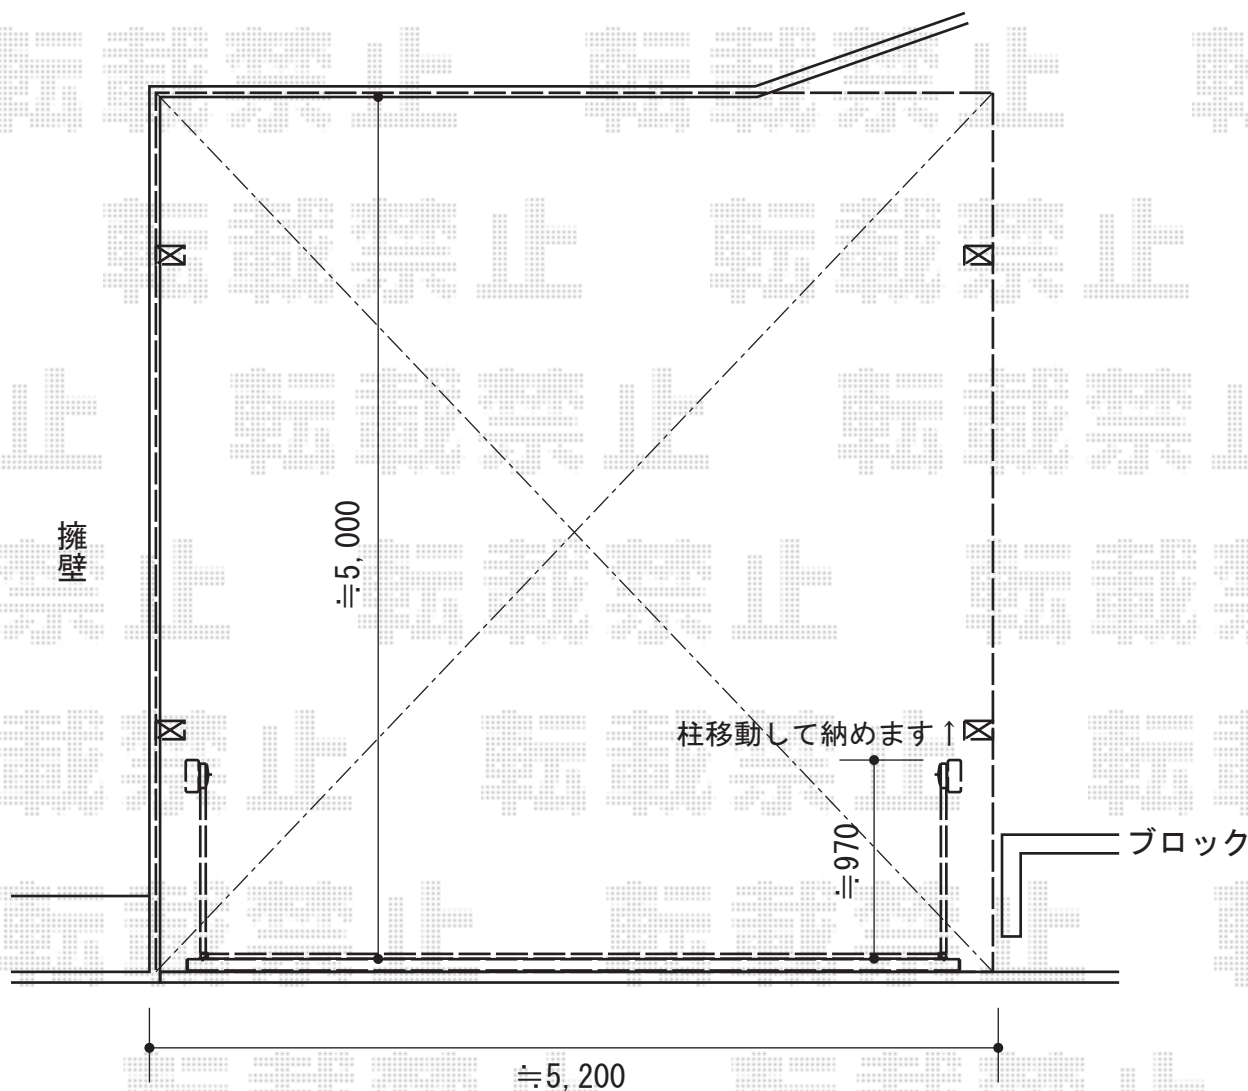

カーブポートシグマIII ワイド 積雪～30cm対応

トステム カーブポートシグマIII ワイド 積雪～30cm対応
幅=5,140mm
奥行=4,980mm
色:ホワイト
屋根材:熱線吸収アクアポリカーボネート(ライトブルー)
柱仕様:ロング柱23仕様(有効高 約2,300mm)

現場状況や作図制限により概略図の内容と多少の違いが生じることがございます。
施工時は、現場優先とさせて頂きたく思いますので、お立会い頂き、
最終のご指示のほど、何卒、宜しくお願い致します。