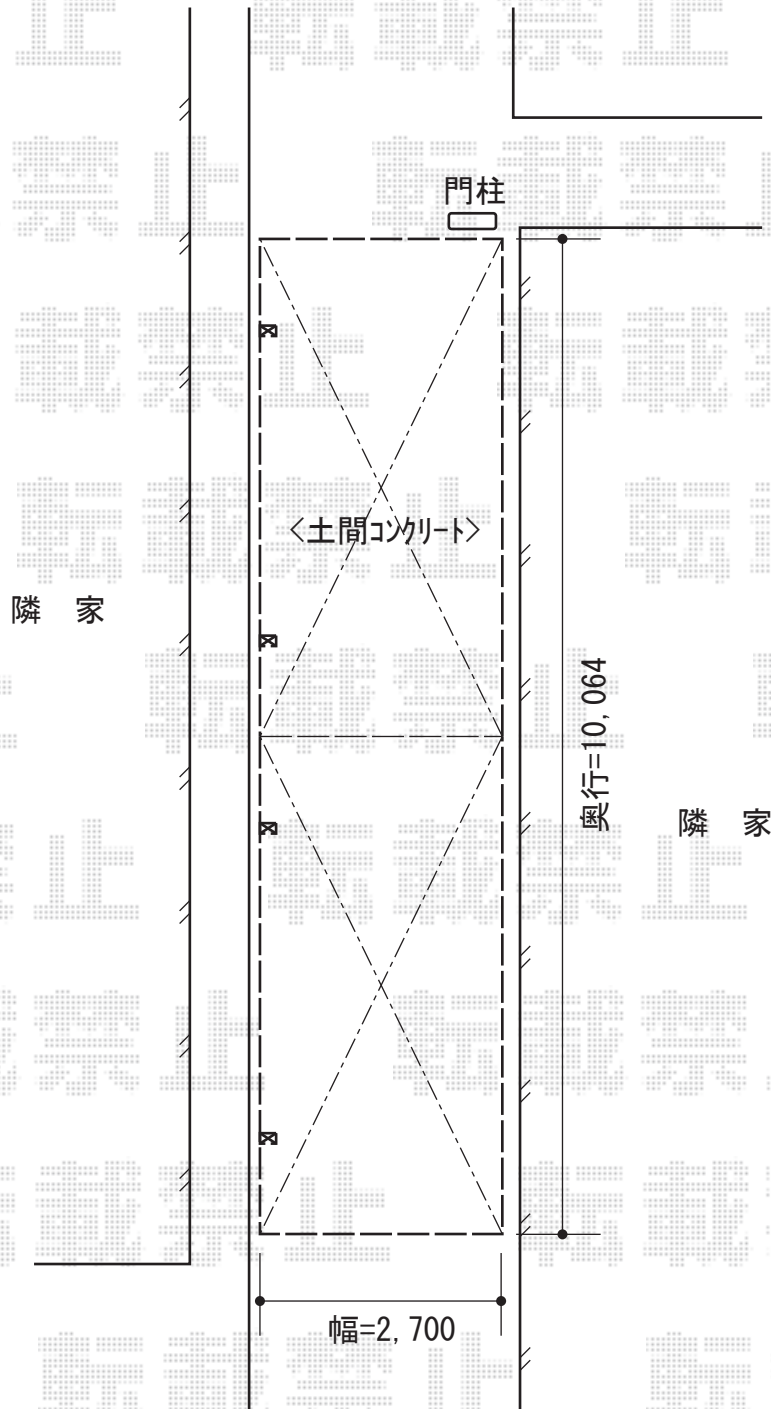

プレシオSPORT 縦連棟 積雪～20cm対応

Value Select プレシオSPORT 縦連棟 積雪～20cm対応
幅=2,700mm
奥行=10,064mm
色：ノーブルステン
屋根材：ポリカーボネート（スカイブルー）
柱仕様：ハイルーフ柱仕様（有効高 約2,250mm）

現場状況や作図制限により概略図の内容と多少の違いが生じることがございます。
施工時は、現場優先とさせて頂きたく思いますので、お立会い頂き、
最終のご指示のほど、何卒、宜しくお願い致します。