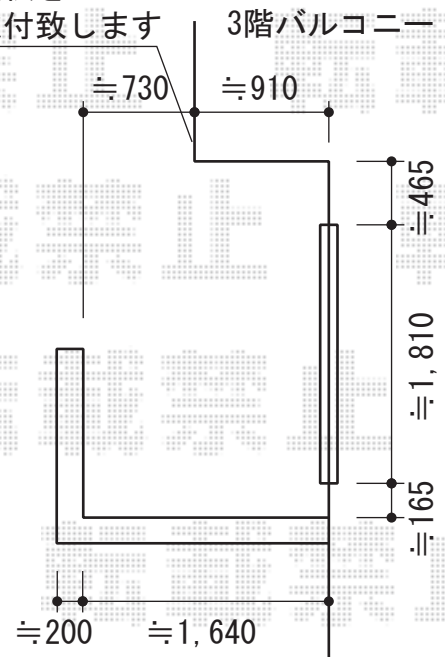

パワーアルファ RB型 屋根タイプ 単体 積雪～30cm対応

物干し取付位置は  
当日お打ち合わせ致します

バルコニー屋根を  
この辺りに取付致します

トステム パワーアルファ RB型 屋根タイプ 単体 積雪～30cm対応  
間口=関東間2.0間 (柱芯々3,650mm 屋根幅3,840mm)  
出幅=3尺 (885mm)  
色: ホワイト  
屋根材: ポリカーボネート (クリアマット/すりガラス調)  
柱仕様: 柱奥行移動タイプ (柱2本)  
施工方法: 1スパン下止め仕様  
追加部材: 1スパン下止め用後付けビード (¥2,000)  
柱固定部品仕様: 中間用2セット

トステム 壁付け物干し ロング 2本入り  
色: ホワイト

現場状況や作図制限により概略図の内容と多少の違いが生じることがございます。  
施工時は、現場優先とさせて頂きたく思いますので、お立会い頂き、  
最終のご指示のほど、何卒、宜しくお願い致します。

EX-SHOP  
HTTP://WWW.EX-SHOP.NET

担当: 岡本