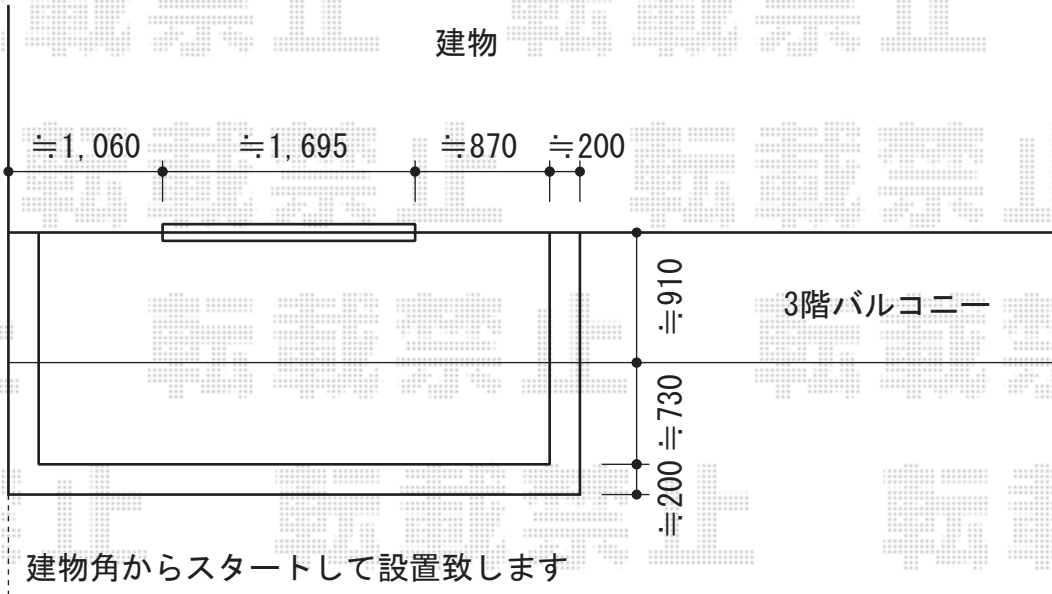

パワーアルファ RB型 屋根タイプ 単体 積雪～30cm対応

物干し取付位置は  
当日お打ち合わせ致します

バルコニー屋根を  
この辺りに取付致します

トステム パワーアルファ RB型 屋根タイプ 単体 積雪～30cm対応  
間口=関東間2.0間 (柱芯々3,650mm 屋根幅3,840mm)  
出幅=3尺 (885mm)  
色: ホワイト  
屋根材: ポリカーボネート (クリアマット/すりガラス調)  
柱仕様: 柱奥行移動タイプ (柱2本)  
施工方法: 1スパン下止め仕様  
追加部材: 1スパン下止め用後付けビード (¥2,000)  
柱固定部品仕様: 中間用2セット

トステム 壁付け物干し ロング 2本入り  
色: ホワイト

現場状況や作図制限により概略図の内容と多少の違いが生じることがございます。  
施工時は、現場優先とさせて頂きたく思いますので、お立会い頂き、  
最終のご指示のほど、何卒、宜しくお願い致します。

EX-SHOP  
HTTP://WWW.EX-SHOP.NET

担当: 岡本