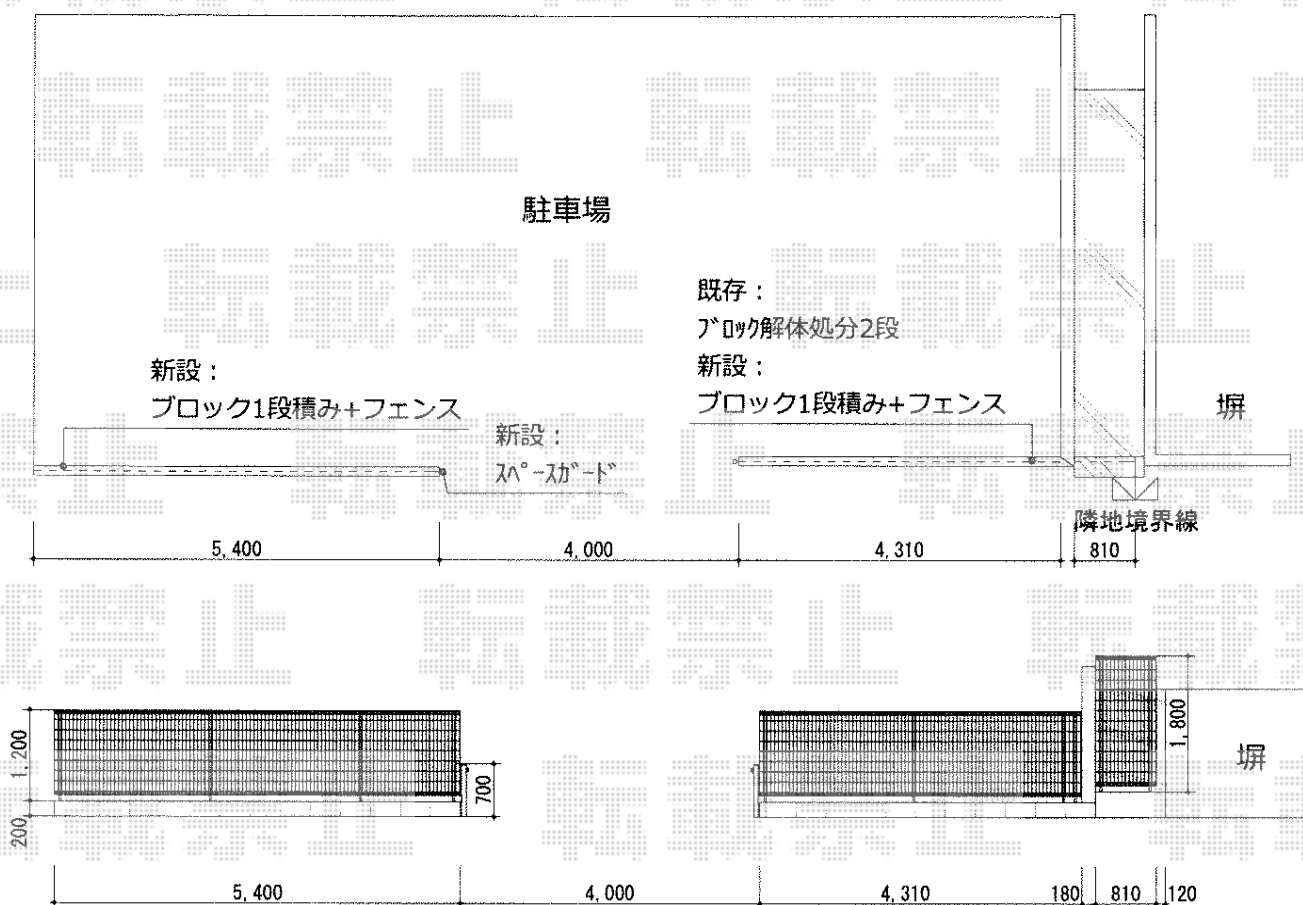

ハイグリッドフェンスN8型

TOEX ハイグリッドフェンスN8型

本体1枚 (W×H) = (2,000×1,200mm) (¥9,300) × 6枚
 柱仕様: T-12 (¥6,800) × 8本
 小口キャップ: (¥400) × 2
 色: シヤイングレー

TOEX ハイグリッドフェンスN8型

本体1枚 (W×H) = (2,000×1,800mm) (¥14,000) × 1枚
 柱仕様: T-18 (¥8,400) × 2本
 小口キャップ: (¥400)
 色: シヤイングレー

TOEX スペースガード R60型

固定式片フック: (¥4,700) × 2

現場状況や作図制限により概略図の内容と多少の違いが生じることがございます。
 施工時は、現場優先とさせていただきますので、お立会い頂き、
 最終のご指示のほど、何卒、宜しくお願い致します。

EX-SHOP
[HTTP://WWW.EX-SHOP.NET](http://www.ex-shop.net)

担当: 山住