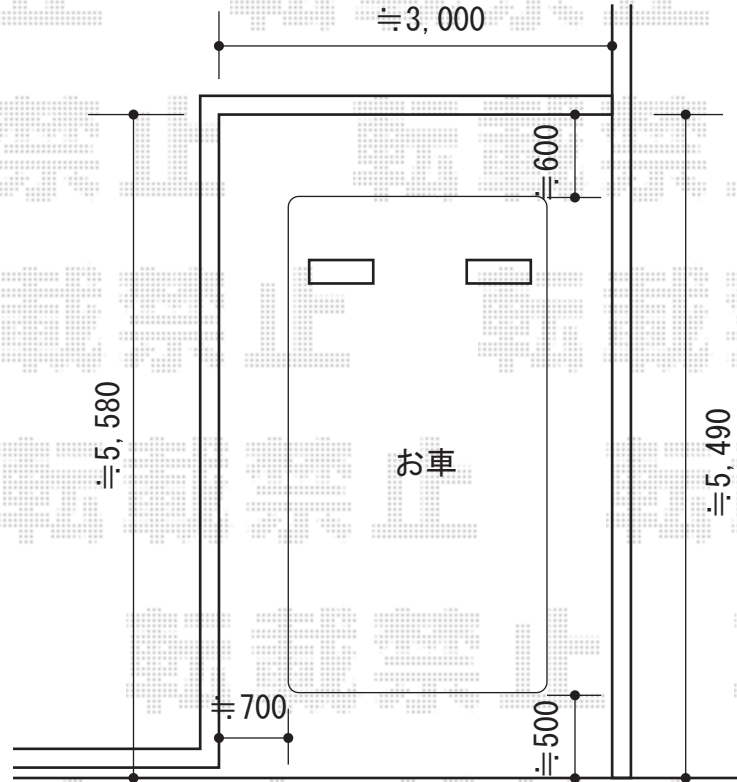

# レイナキャップポート 積雪～20cm対応

YKK AP レイナキャップポート 積雪～20cm対応

幅=2,702mm

奥行=5,052mm

色:カームブラック

屋根材:熱線遮断ポリカーボネート(アースブルーマット調)

柱仕様:標準柱仕様(有効高 約2,000mm)

現場状況や作図制限により概略図の内容と多少の違いが生じることがございます。  
施工時は、現場優先とさせて頂きたく思いますので、お立会い頂き、  
最終のご指示のほど、何卒、宜しくお願い致します。