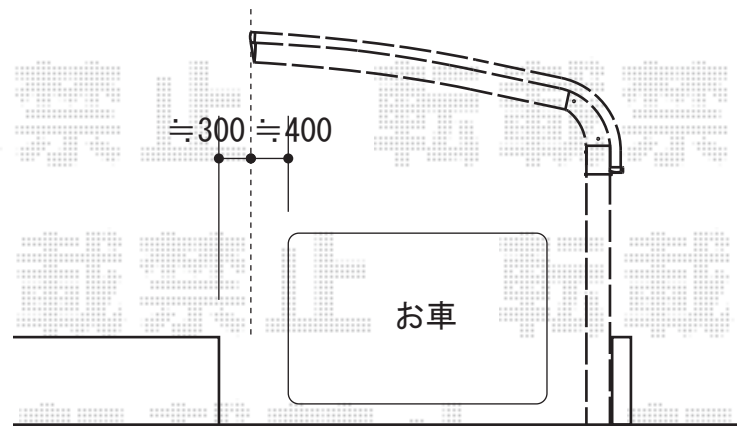

# レイナキャップポート 積雪～20cm対応

YKK AP レイナキャップポート 積雪～20cm対応

幅=2,702mm

奥行=5,052mm

色:カームブラック

屋根材:熱線遮断ポリカーボネート(アースブルーマット調)

柱仕様:標準柱仕様(有効高 約2,000mm)

現場状況や作図制限により概略図の内容と多少の違いが生じることがございます。  
施工時は、現場優先とさせて頂きたく思いますので、お立会い頂き、  
最終のご指示のほど、何卒、宜しくお願い致します。