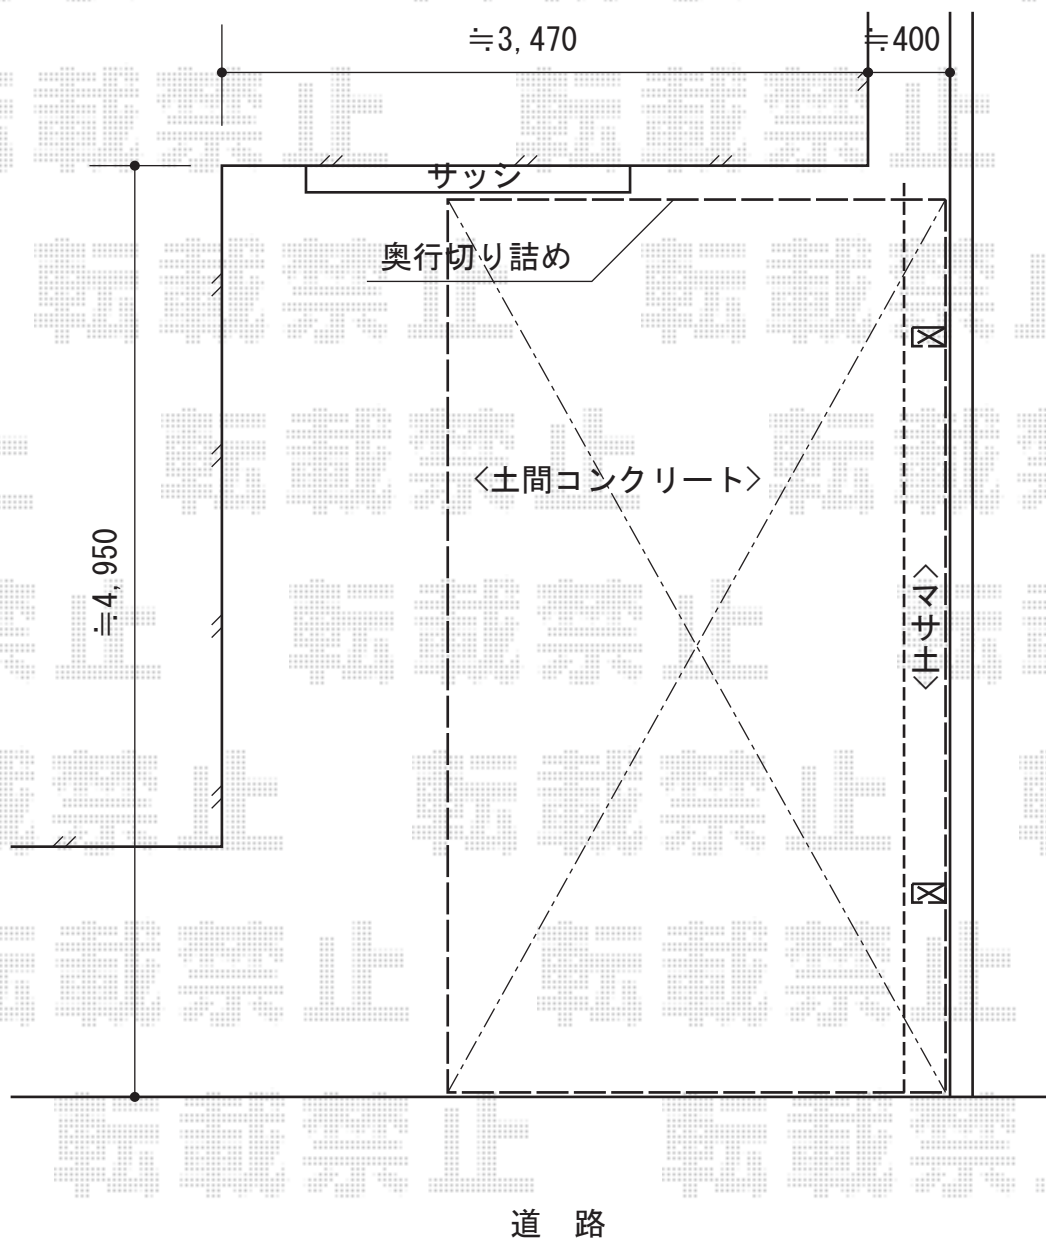

プレシオスポーツ アルファ 積雪～20cm対応

Value Select プレシオスポーツ アルファ 積雪～20cm対応  
幅=2,702mm  
奥行=5,052mm  
色：ノーブルステン  
屋根材：ポリカーボネート（ガラスマット）  
柱仕様：ハイルーフ柱仕様（有効高 約2,250mm）

現場状況や作図制限により概略図の内容と多少の違いが生じることがございます。  
施工時は、現場優先とさせて頂きたく思いますので、お立会い頂き、  
最終のご指示のほど、何卒、宜しくお願い致します。