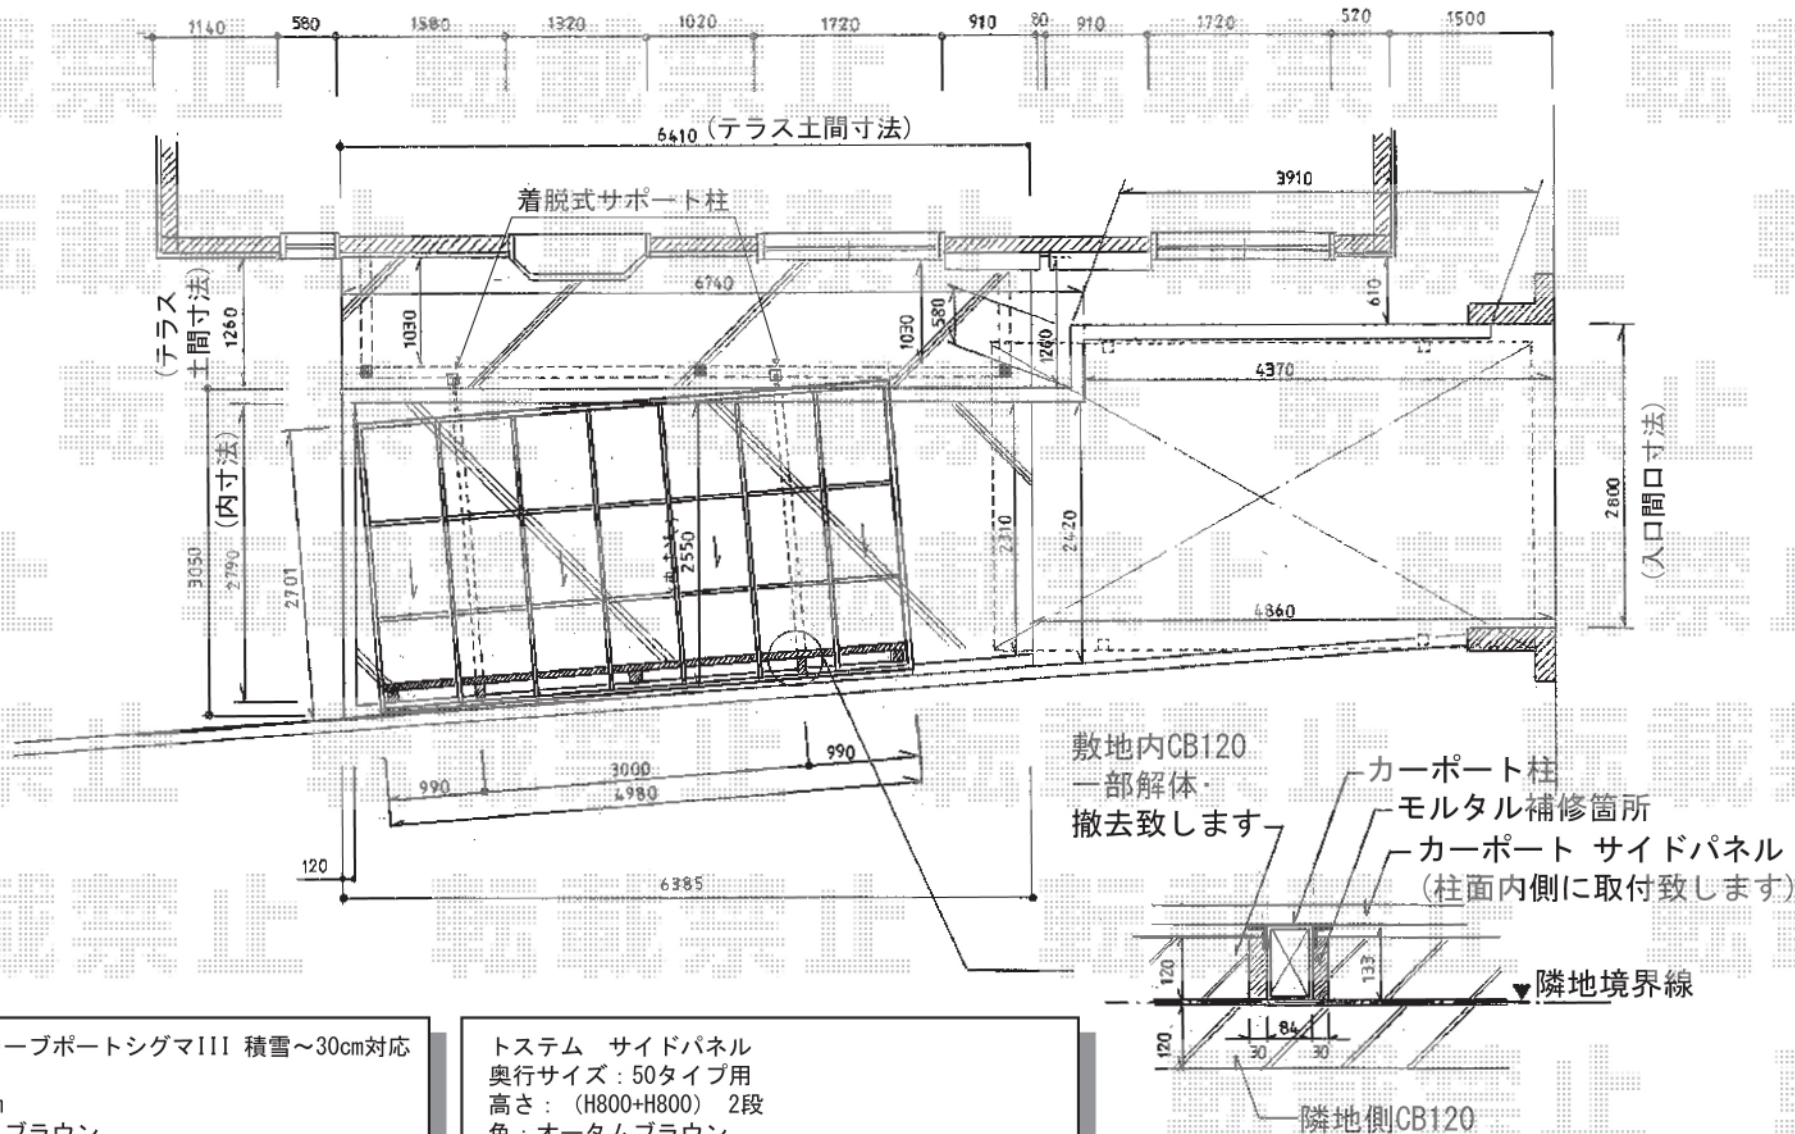

カーポートシグマIII 積雪～30cm対応

トステム カーポートシグマIII 積雪～30cm対応
 幅=2,701mm
 奥行=4,980mm
 色：オータムブラウン
 屋根材：ポリカーボネート（ブルースモーク）
 柱仕様：ロング柱23仕様（有効高 約2,300mm）

トステム サイドパネル
 奥行サイズ：50タイプ用
 高さ：（H800+H800）2段
 色：オータムブラウン
 パネル材：ポリカーボネート（ブルースモーク）
 柱仕様：ロング柱23仕様
 オプション：着脱式サポート柱（ロング柱23用）×2