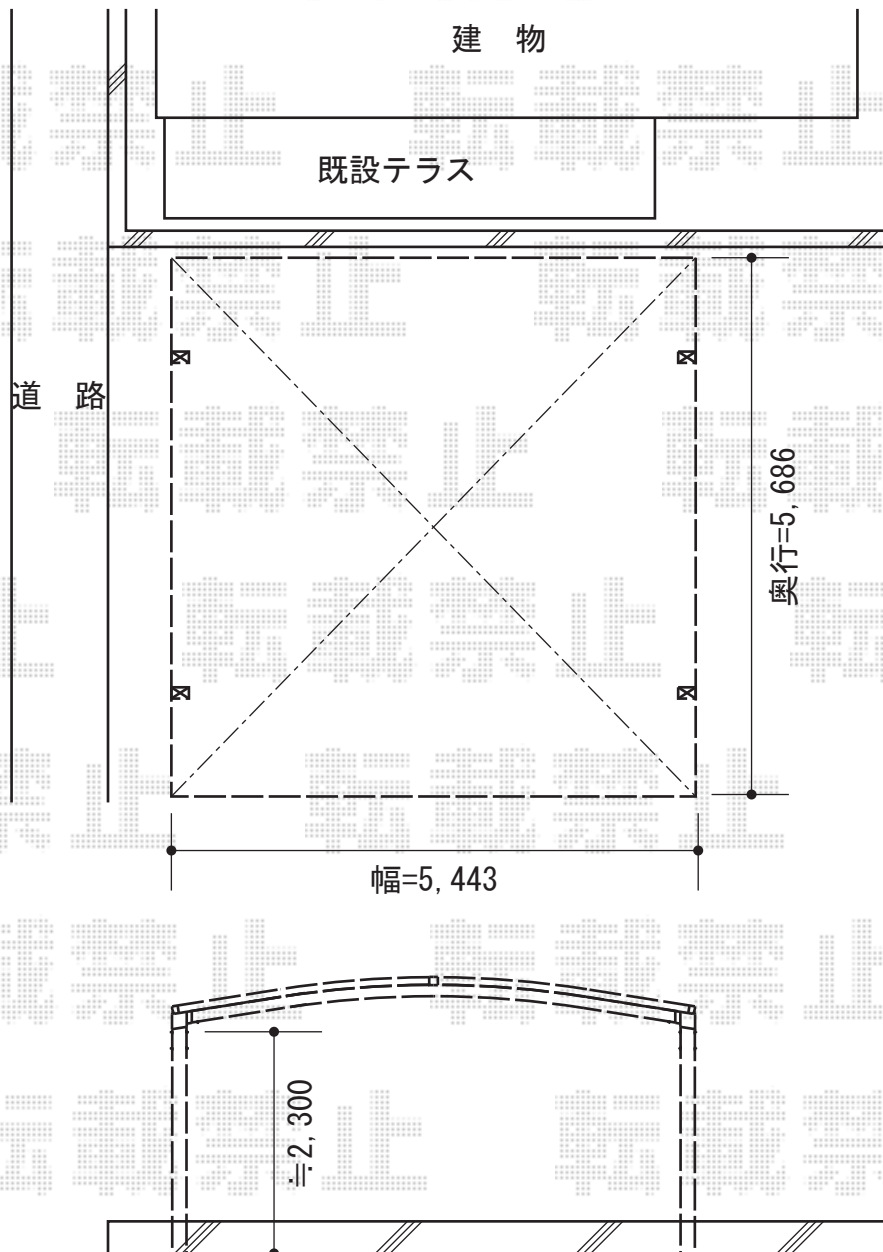

カーポートシグマIII ワイド 積雪～30cm対応

カーポートシグマIII ワイド 積雪～30cm対応

幅=5,443mm

奥行=5,686mm

色：シャイングレー

屋根材：熱線吸収ポリカーボネート（ライトブルーマット調）

柱仕様：ロング柱23仕様（有効高 約2,300mm）

現場状況や作図制限により概略図の内容と多少の違いが生じることがございます。
施工時は、現場優先とさせて頂きたく思いますので、お立会い頂き、
最終のご指示のほど、何卒、宜しくお願い致します。