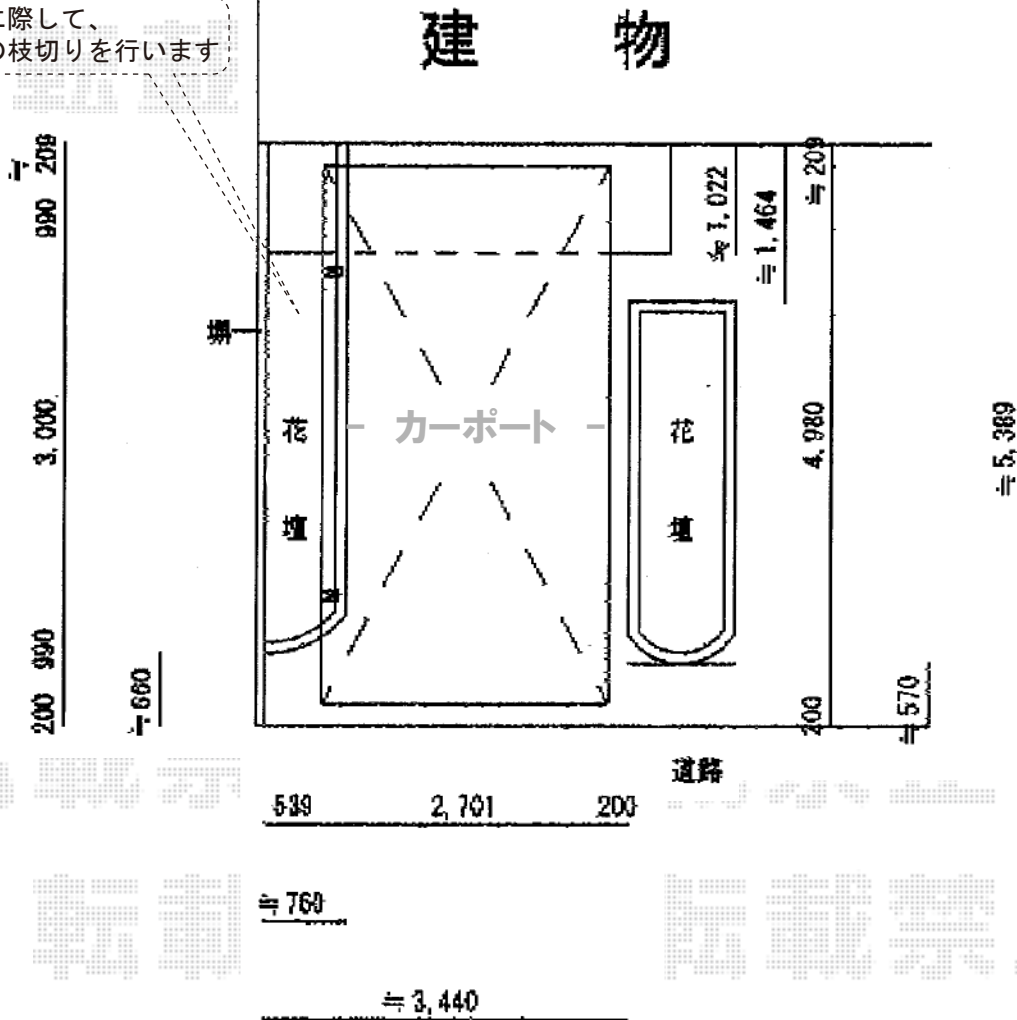

カーポートシグマIII 積雪～30cm対応

施工に際して、
庭木の枝切りを行います

トステム カーポートシグマIII 積雪～30cm対応
幅=2,701mm
奥行=4,980mm
色:シャイングレー
屋根材:ガリレポリカ(クリアマット/すりガラス調)
柱仕様:ロング柱23仕様(有効高 約2,300mm)

現場状況や作図制限により概略図の内容と多少の違いが生じることがございます。
施工時は、現場優先とさせて頂きたく思いますので、お立会い頂き、
最終のご指示のほど、何卒、宜しくお願い致します。