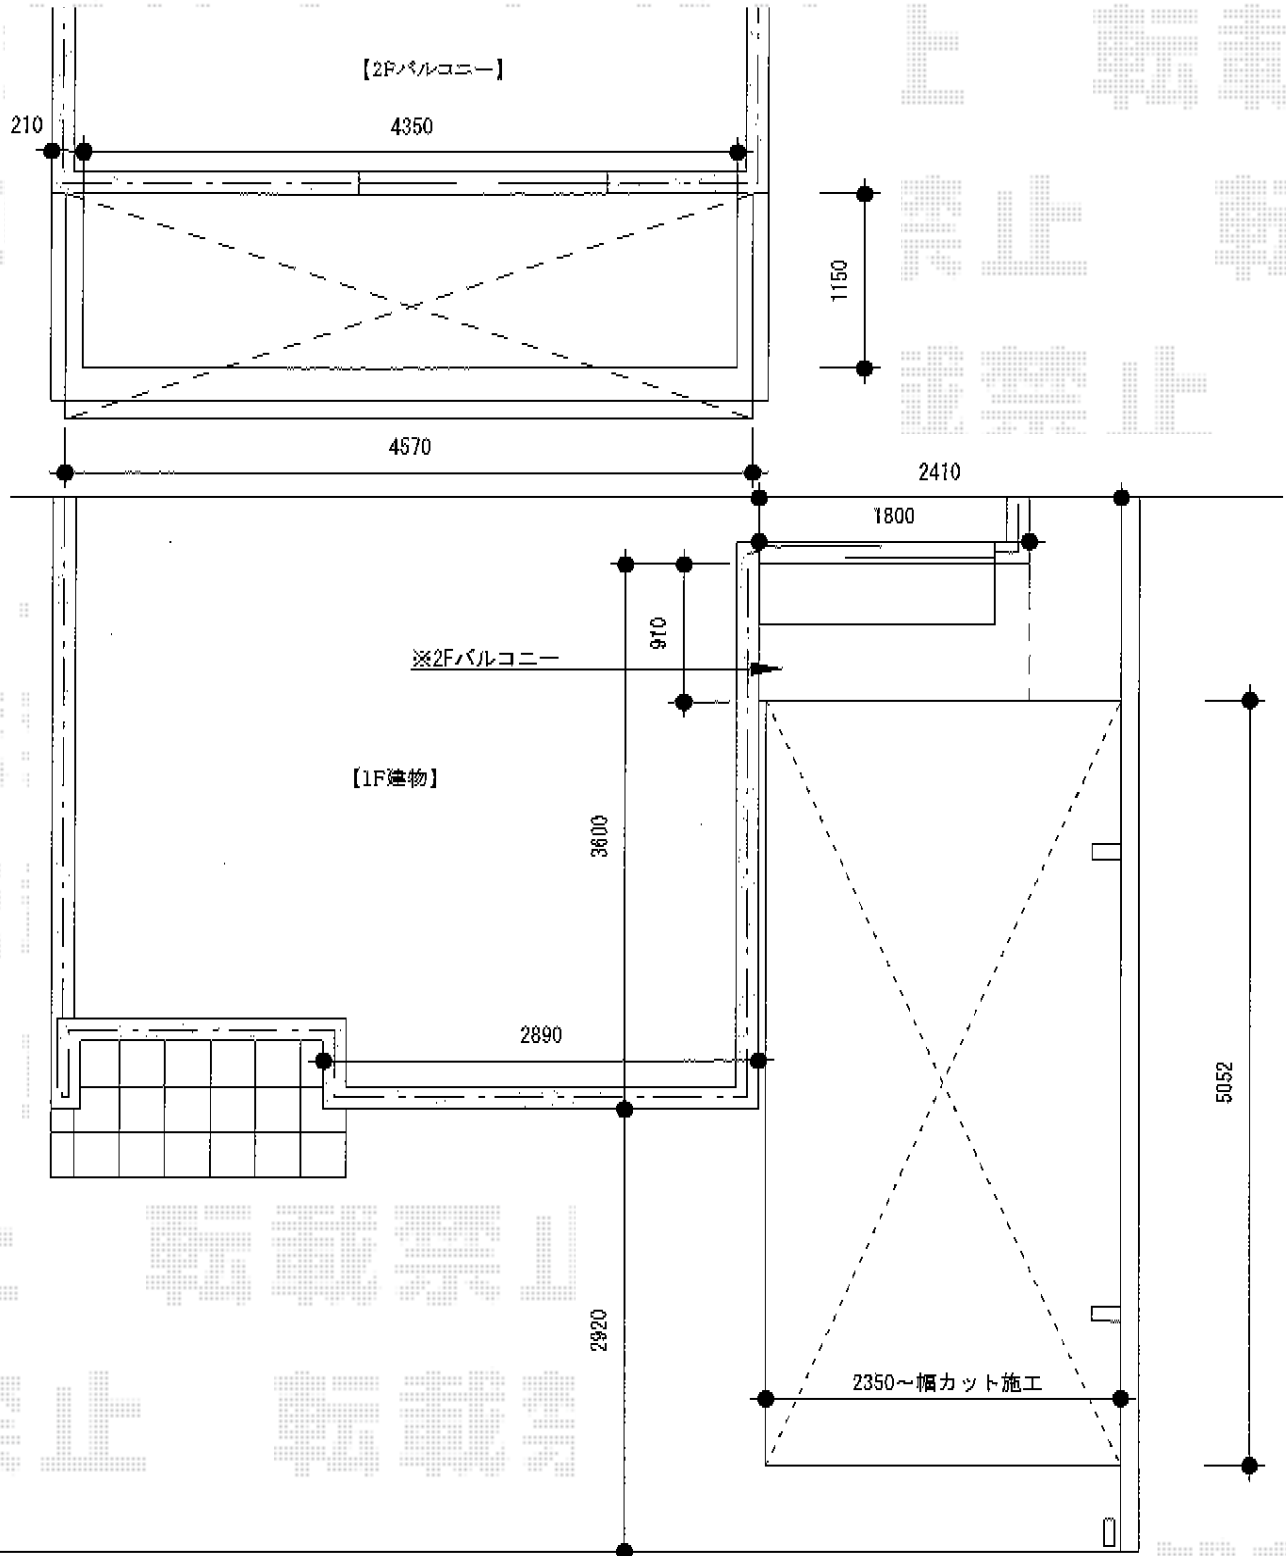

# ライザーテラスII R型 屋根タイプ 積雪～20cm対応

トステム ライザーテラスII R型 屋根タイプ 積雪～20cm対応  
 間口=関東間2.5間 (柱芯々4,350mm 屋根幅4,570mm)  
 出幅=5尺 (1,485mm)  
 色: シャイングレー  
 屋根材: ポリカーボネート (ブルースモーク)  
 柱仕様: 柱奥行移動タイプ (柱2本)  
 施工方法: 上止め仕様  
 柱固定部品仕様: 中間用2本入り (¥8,200)  
 オプション: 吊り下げ物干し 標準 2本入 (¥11,400)