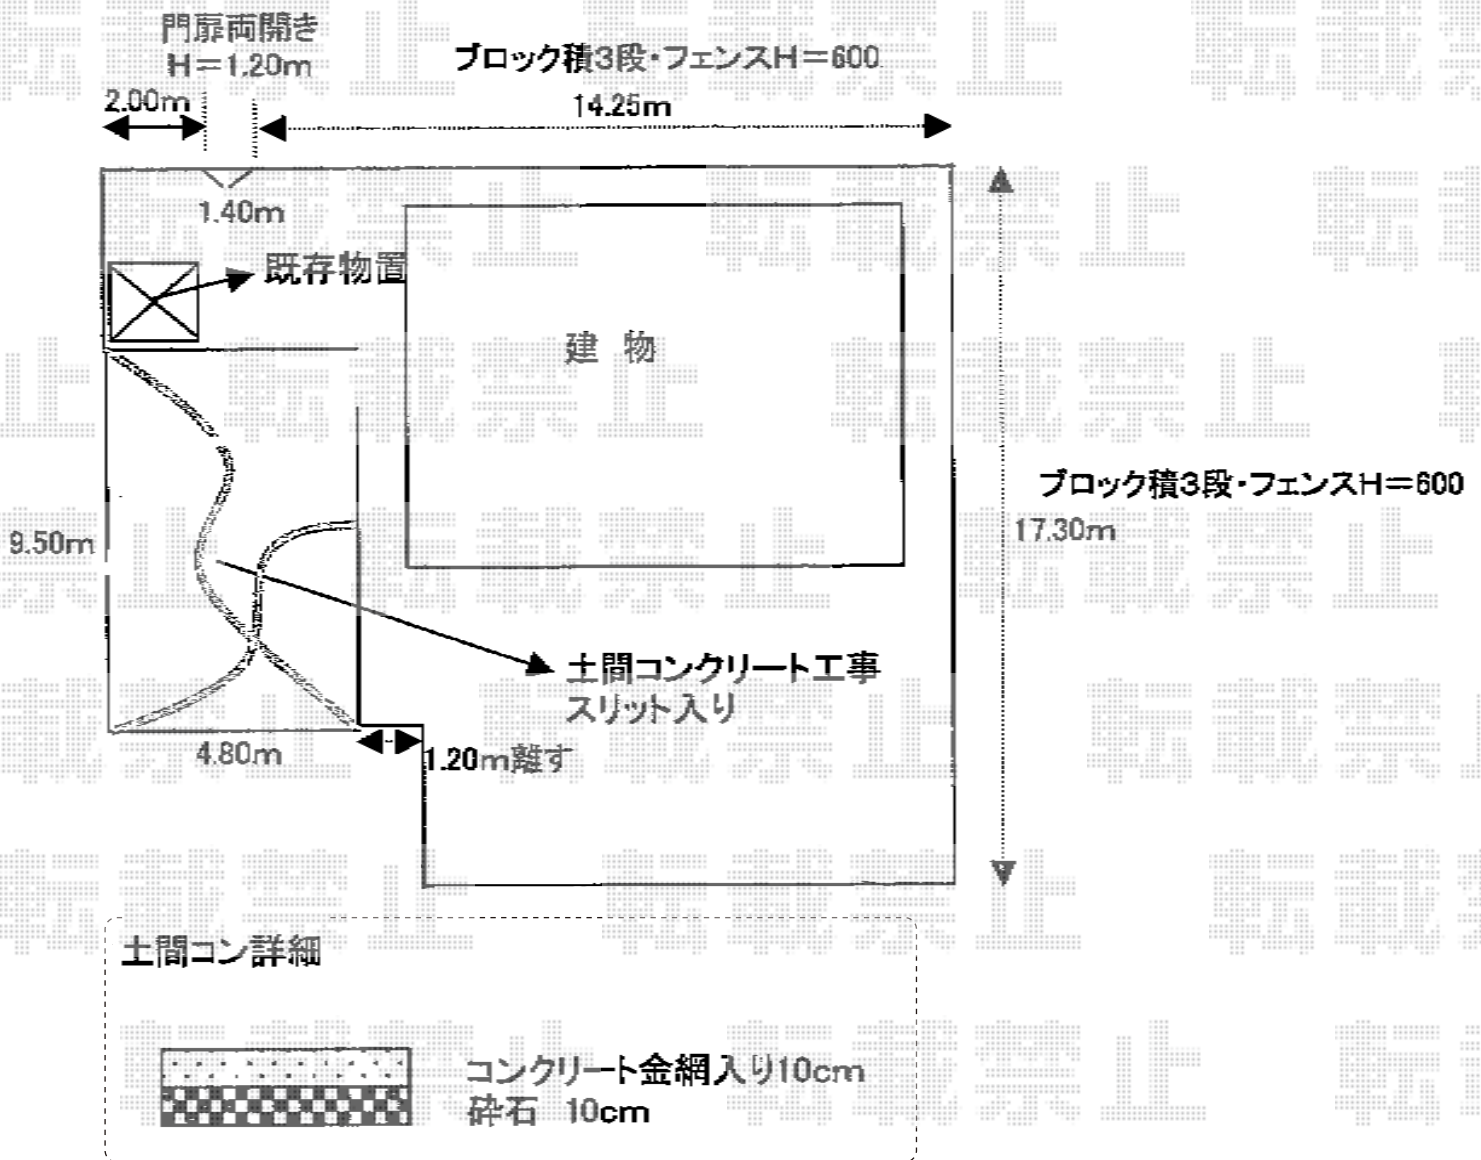

# フェンス・門扉

YKK AP エクスライン門扉1型 両開き 門柱仕様  
扉1枚 (W×H) = (600×1,200mm) × 2  
色：プラチナステン  
錠：ハンドル錠E8型  
開き：内開き

YKK AP レスティナメッシュフェンス1型 自由柱タイプ  
本体1枚 (W×H) = (1,975mm×600mm) (¥10,000) × 18枚  
アルミ自由柱：T60 (¥3,000) × 21本  
端部キャップ：(¥700) × 2セット  
コーナー部品：(¥1,100) × 1セット  
色：Tステン