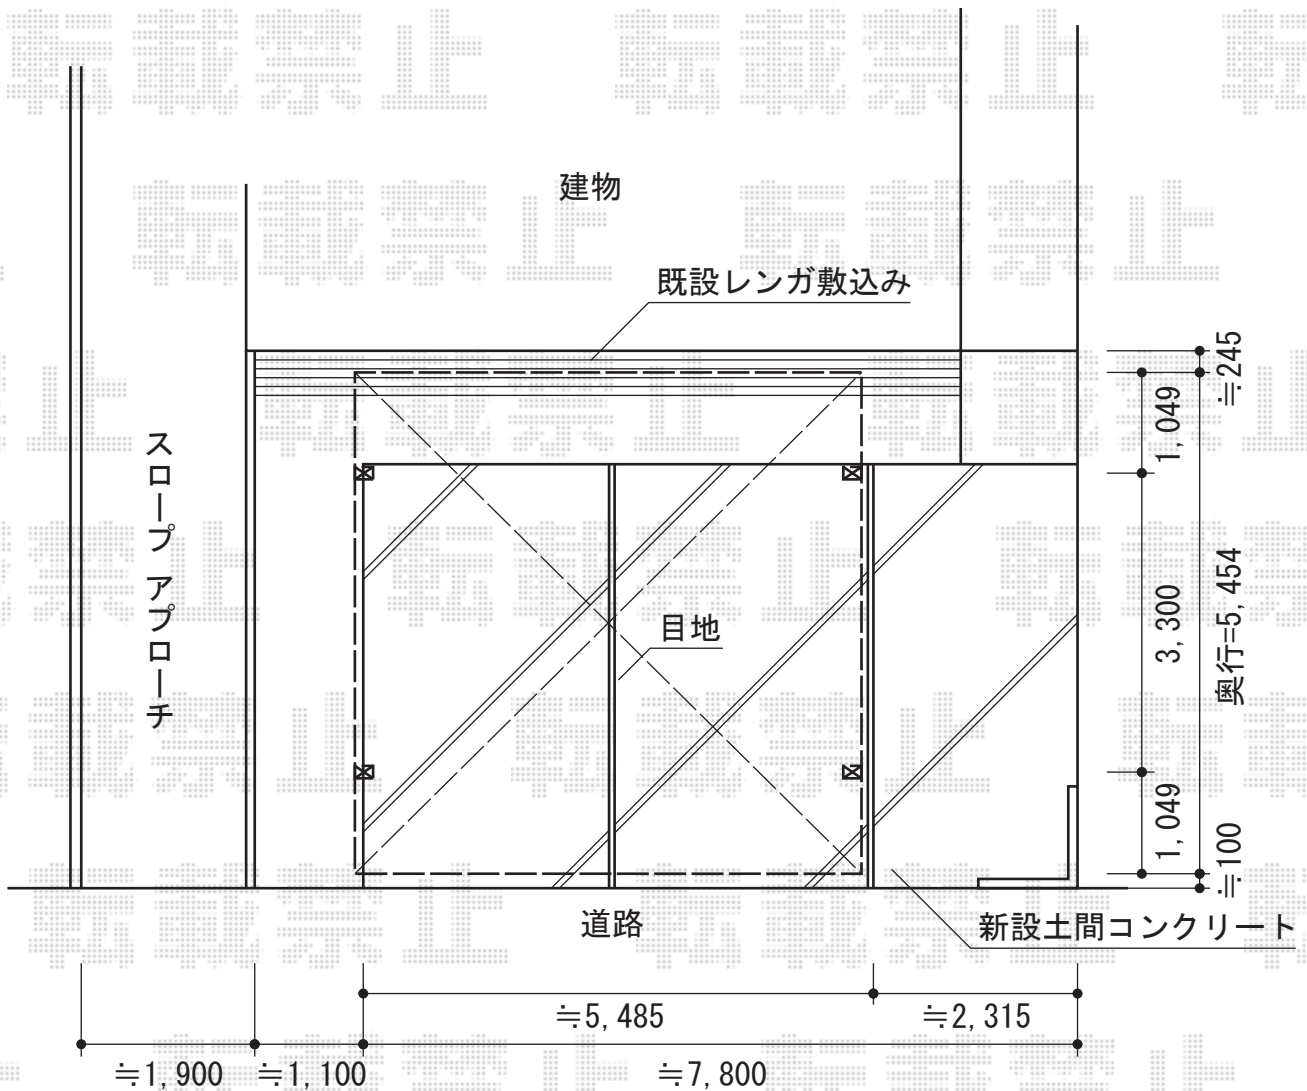

テリオSPORTIII 3000 2台用 4本柱 積雪～100cm対応

トステム テリオSPORTIII 3000 2台用 4本柱 積雪～100cm対応  
 幅=5,484mm  
 奥行=5,453mm  
 色：シャイングレー  
 屋根材：スチール折板（ペフ無）  
 柱仕様：角材4本/ロング柱25仕様（有効高 約2,500mm）  
 横材：あり  
 オプション：桤化粧材/ノーザンパイン

現場状況や作図制限により概略図の内容と多少の違いが生じることがございます。  
 施工時は、現場優先とさせて頂きたく思いますので、お立会い頂き、  
 最終のご指示のほど、何卒、宜しくお願い致します。

EX-SHOP  
[HTTP://WWW.EX-SHOP.NET](http://www.ex-shop.net)

担当：本田