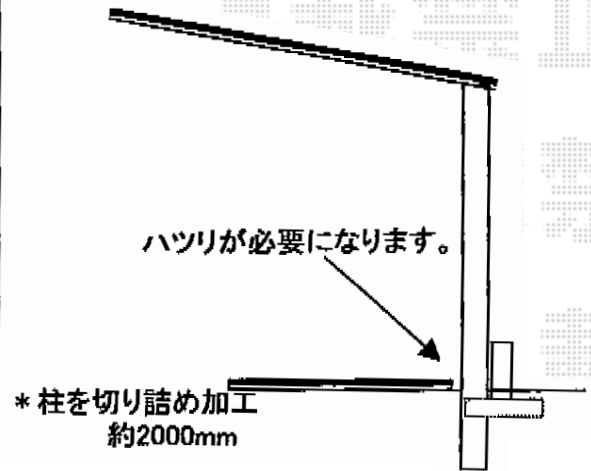

レイナポート 積雪～20cm対応

勾配となります。

YKK AP レイナポート 積雪～20cm対応

幅=2,400mm

奥行=5,052mm

色：プラチナステン

屋根材：ポリカーボネート（トーマイマット/すりガラス調）

柱仕様：標準柱仕様（有効高 約2,000mm）