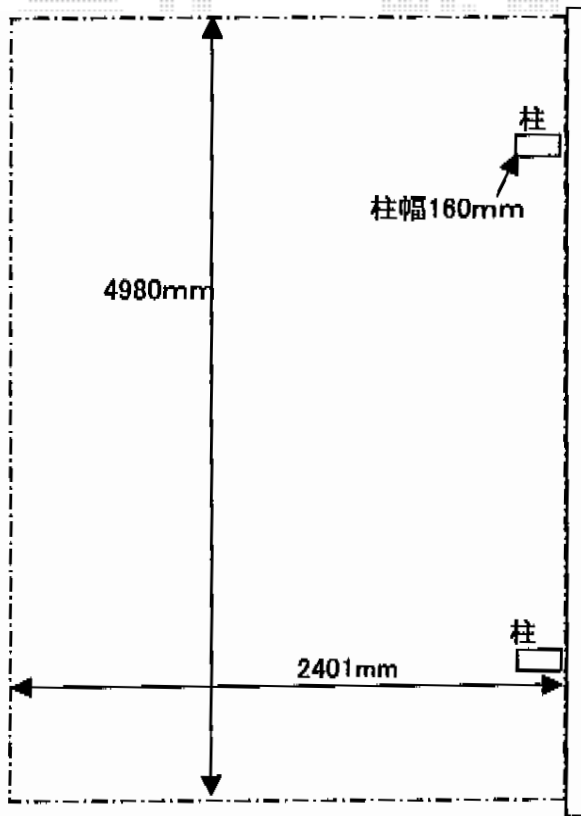

レイナポート 積雪～20cm対応

勾配となります。

YKK AP レイナポート 積雪～20cm対応

幅=2,400mm

奥行=5,052mm

色：プラチナステン

屋根材：ポリカーボネート（トーマイマット/すりガラス調）

柱仕様：標準柱仕様（有効高 約2,000mm）