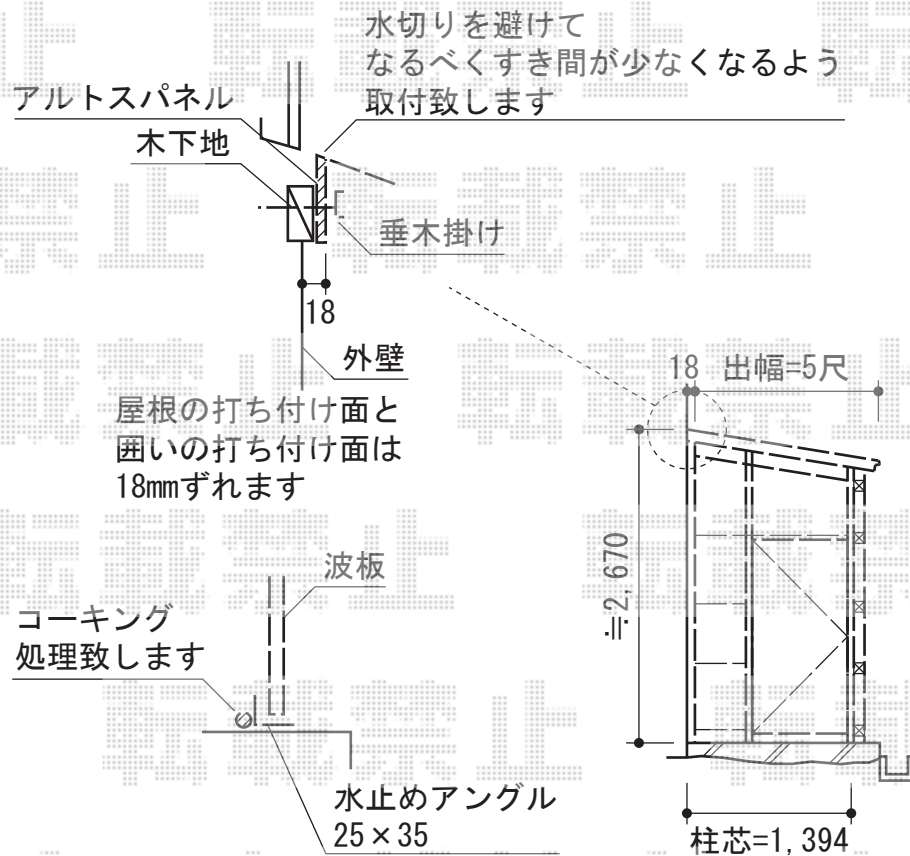

# フリーヤードドアタイプ 積雪~20cm対応

フリーヤード ドアタイプ 積雪~20cm対応  
 寸法=間東間2.0+2.0間 (約7,390mm) × 5尺 (1,394mm)  
 正面ユニット：ポリカーボネート波板  
 (約5,520mm/グレースモークマット)  
 側面ユニット：ドア (左右共)  
 色：シャイングレー  
 屋根材：ポリカーボネート波板 (グレースモークマット)

現場状況や作図制限により概略図の内容と多少の違いが生じることがございます。  
 施工時は、現場優先とさせて頂きたく思いますので、お立会い頂き、  
 最終のご指示のほど、何卒、宜しくお願い致します。