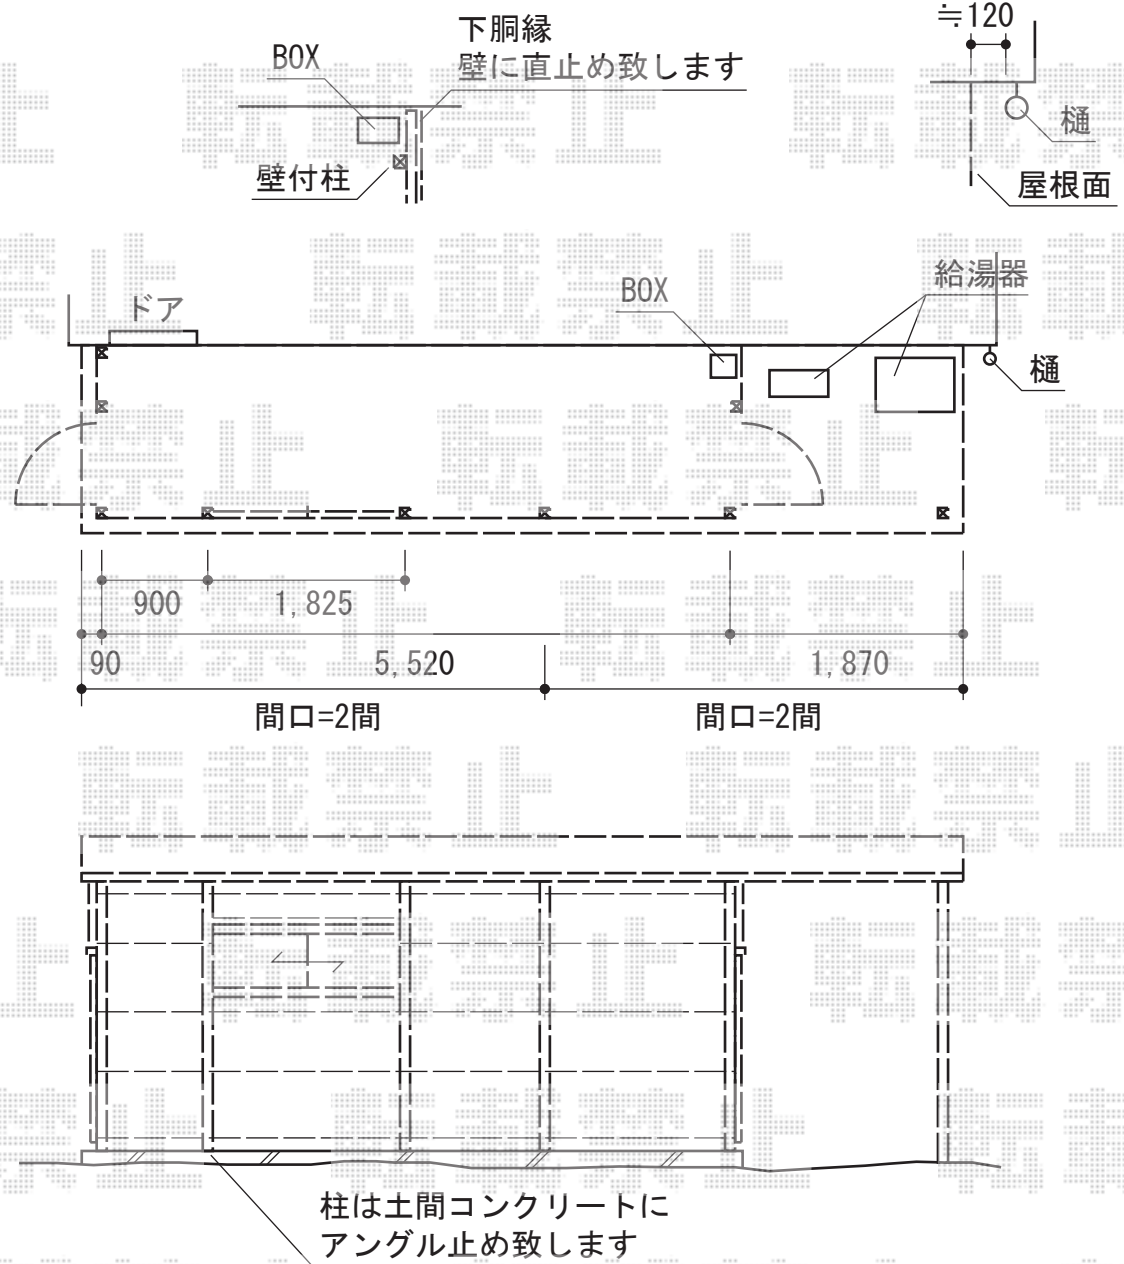

# フリーヤードドアタイプ 積雪~20cm対応

フリーヤード ドアタイプ 積雪~20cm対応  
 寸法=間東間2.0+2.0間 (約7,390mm) × 5尺 (1,394mm)  
 正面ユニット：ポリカーボネート波板  
 (約5,520mm/グレースモークマット)  
 側面ユニット：ドア (左右共)  
 色：シャイングレー  
 屋根材：ポリカーボネート波板 (グレースモークマット)

現場状況や作図制限により概略図の内容と多少の違いが生じることがございます。  
 施工時は、現場優先とさせて頂きたく思いますので、お立会い頂き、  
 最終のご指示のほど、何卒、宜しくお願い致します。