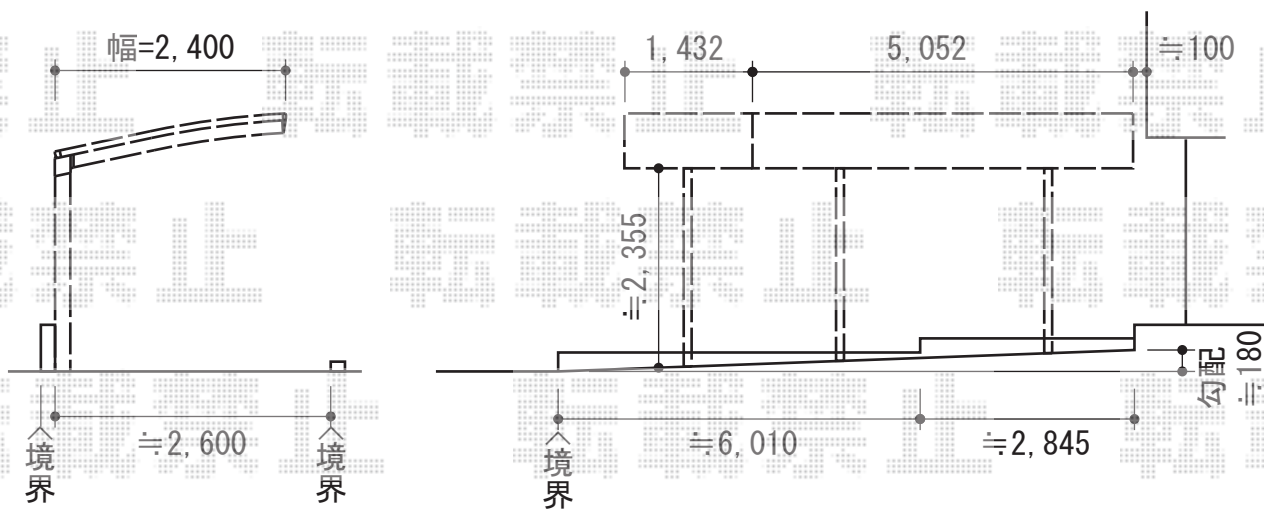

レイナポート延長 積雪～20cm対応

YKK AP レйнаポート延長 積雪～20cm対応

幅=2,400mm

奥行=6,484mm

色：プラチナステン

屋根材：ポリカーボネート（トーマイマット/すりガラス調）

柱仕様：ハイルーフ柱仕様（有効高 約2,355mm）

現場状況や作図制限により概略図の内容と多少の違いが生じることがございます。
施工時は、現場優先とさせていただきますので、お立会い頂き、
最終のご指示のほど、何卒、宜しくお願い致します。